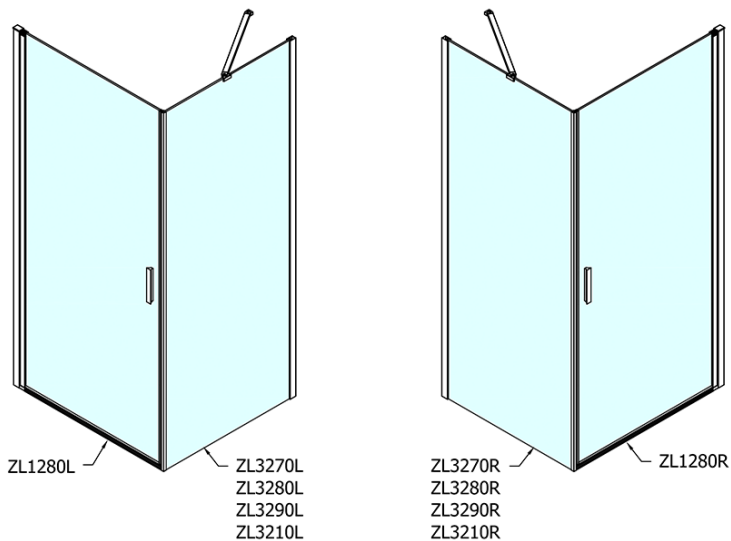

ZOOM obdélníkový sprchový kout 800x1000mm L/P varianta

Technický list

	B
ZL1280-ZL3270	670-690
ZL1280-ZL3280	770-790
ZL1280-ZL3290	870-890
ZL1280-ZL3210	970-990