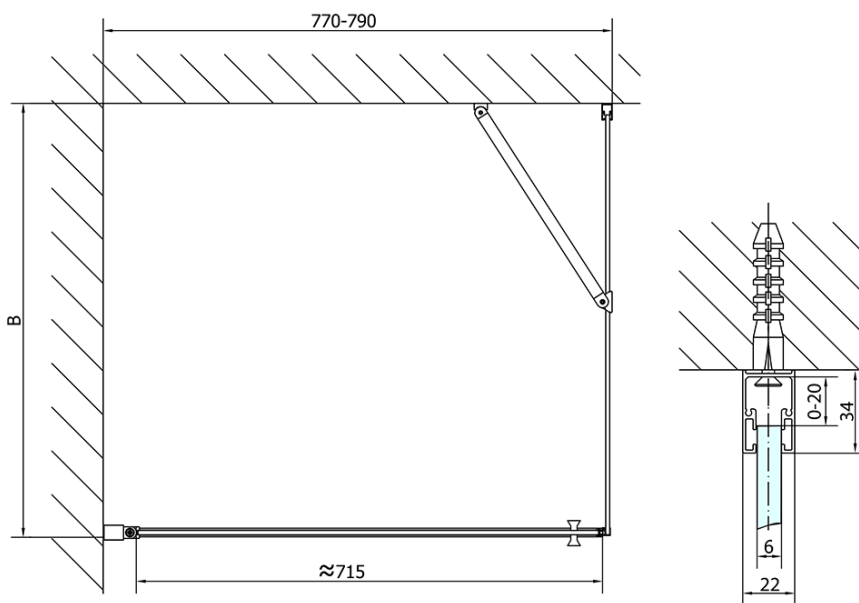

ZOOM obdélníkový sprchový kout 800x1000mm L/P varianta

Objednací kód: ZL1280ZL3210

Základní informace

Značka: Polysan

Série: ZOOM

Rozměry

Šířka: 800 mm

Výška: 1900 mm

Hloubka: 1000 mm

Parametry

Barva profilu: Chrom - Leštěný hliník

Tvar: Obdélníkové zástěny

Typ otevírání: Otevírací jednokřídlé

Směr otevírání: Univerzální

Šířka vstupu: 715 mm

Typ výplně: Čiré sklo

Úprava skla: Antidrop

Tloušťka skla: 6 mm

Vlastnosti: Bezrámové provedení, Otevírání vně i dovnitř

Hmotnost / ks: 56.0 kg

Balení: 2 ks

Záruka: 2 roky

ZOOM obdélníkový sprchový kout 800x1000mm L/P varianta

Technický list

| | B |
|---------------|---------|
| ZL1280-ZL3270 | 670-690 |
| ZL1280-ZL3280 | 770-790 |
| ZL1280-ZL3290 | 870-890 |
| ZL1280-ZL3210 | 970-990 |