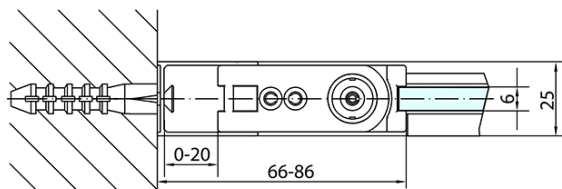

ZOOM obdélníkový sprchový kout 800x1000mm L/P varianta

Objednací kód: ZL1280ZL3210

Základní informace

Značka: Polysan

Série: ZOOM

Rozměry

Šířka: 800 mm

Výška: 1900 mm

Hloubka: 1000 mm

Parametry

Barva profilu: Chrom - Leštěný hliník

Tvar: Obdélníkové zástěny

Typ otevírání: Otevírací jednokřídlé

Směr otevírání: Univerzální

Šířka vstupu: 715 mm

Typ výplně: Čiré sklo

Úprava skla: Antidrop

Tloušťka skla: 6 mm

Vlastnosti: Bezrámové provedení, Otevírání vně i dovnitř

Hmotnost / ks: 56.0 kg

Balení: 2 ks

Záruka: 2 roky

ZOOM obdélníkový sprchový kout 800x1000mm L/P varianta

Technický list

| | B |
|---------------|---------|
| ZL1280-ZL3270 | 670-690 |
| ZL1280-ZL3280 | 770-790 |
| ZL1280-ZL3290 | 870-890 |
| ZL1280-ZL3210 | 970-990 |