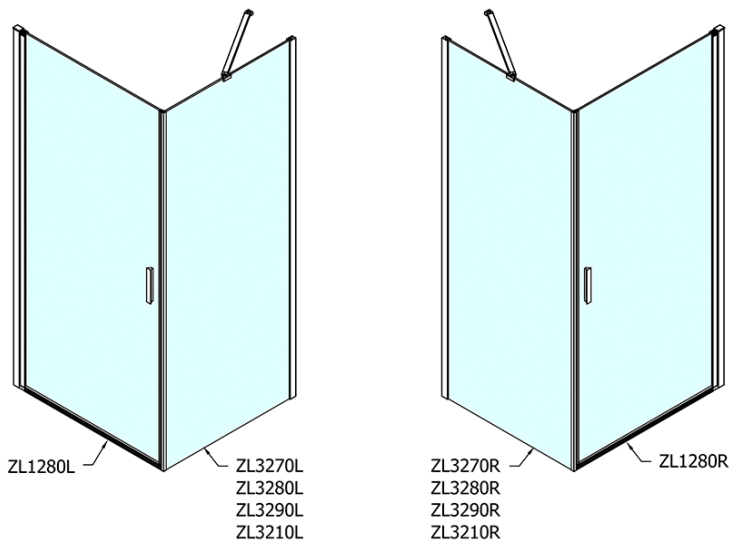

ZOOM obdélníkový sprchový kout 800x1000mm L/P varianta

Objednací kód: ZL1280ZL3210

Základní informace

Značka: Polysan

Série: ZOOM

Rozměry

Šířka: 800 mm

Výška: 1900 mm

Hloubka: 1000 mm

Parametry

Barva profilu: Chrom - Leštěný hliník

Tvar: Obdélníkové zástěny

Typ otevírání: Otevírací jednokřídlé

Směr otevírání: Univerzální

Šířka vstupu: 715 mm

Typ výplně: Čiré sklo

Úprava skla: Antidrop

Tloušťka skla: 6 mm

Vlastnosti: Bezrámové provedení, Otevírání vně i dovnitř

Hmotnost / ks: 56.0 kg

Balení: 2 ks

Záruka: 2 roky

ZOOM obdélníkový sprchový kout 800x1000mm L/P varianta

Technický list

| | B |
|---------------|---------|
| ZL1280-ZL3270 | 670-690 |
| ZL1280-ZL3280 | 770-790 |
| ZL1280-ZL3290 | 870-890 |
| ZL1280-ZL3210 | 970-990 |