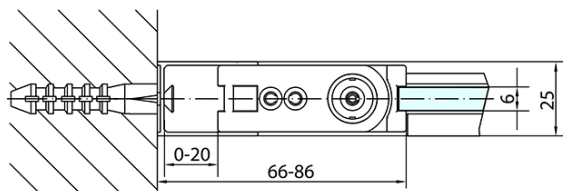

ZOOM obdélníkový sprchový kout 800x1000mm L/P varianta

Technický list

	B
ZL1280-ZL3270	670-690
ZL1280-ZL3280	770-790
ZL1280-ZL3290	870-890
ZL1280-ZL3210	970-990