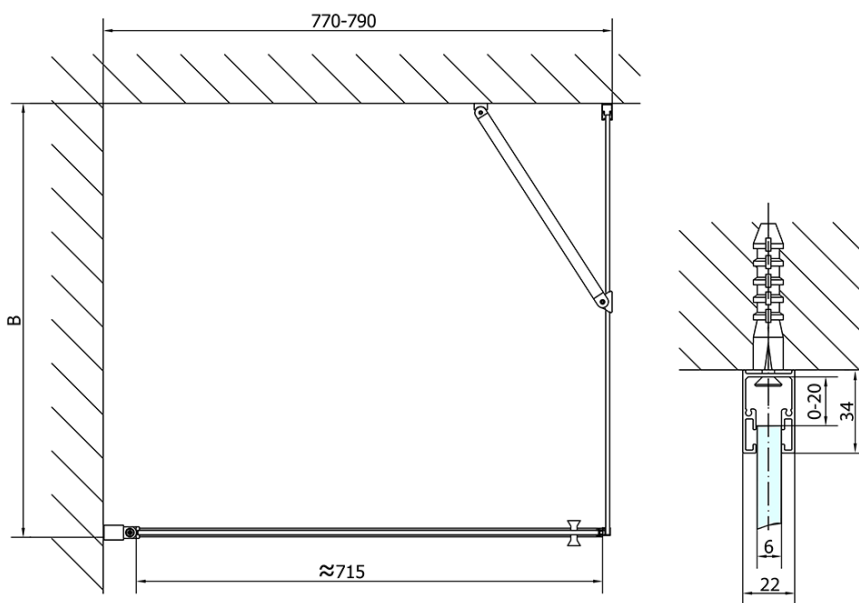

ZOOM obdélníkový sprchový kout 800x1000mm L/P varianta

Technický list

	B
ZL1280-ZL3270	670-690
ZL1280-ZL3280	770-790
ZL1280-ZL3290	870-890
ZL1280-ZL3210	970-990