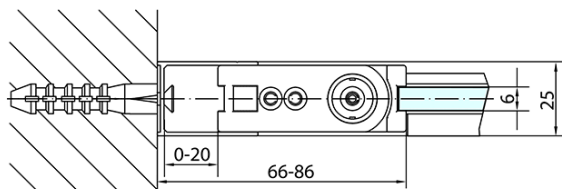

ZOOM obdélníkový sprchový kout 800x1000mm L/P varianta

Technický list

	B
ZL1280-ZL3270	670-690
ZL1280-ZL3280	770-790
ZL1280-ZL3290	870-890
ZL1280-ZL3210	970-990