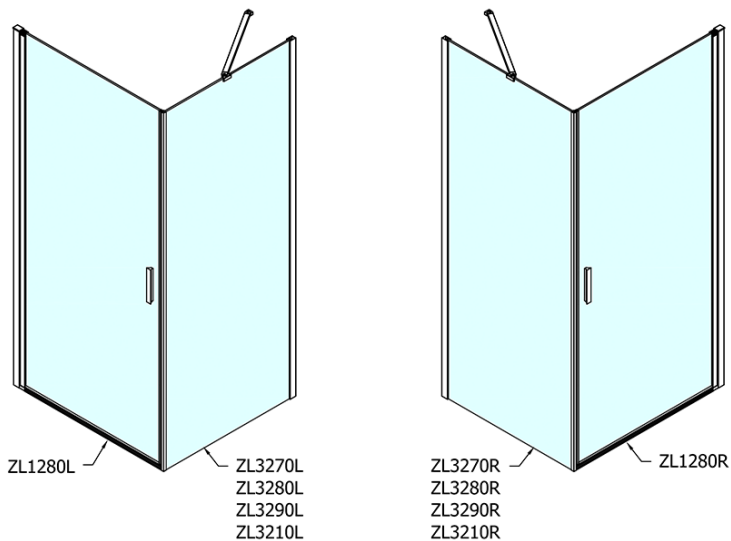

ZOOM čtvercový sprchový kout 800x800mm L/P varianta

Technický list

	B
ZL1280-ZL3270	670-690
ZL1280-ZL3280	770-790
ZL1280-ZL3290	870-890
ZL1280-ZL3210	970-990