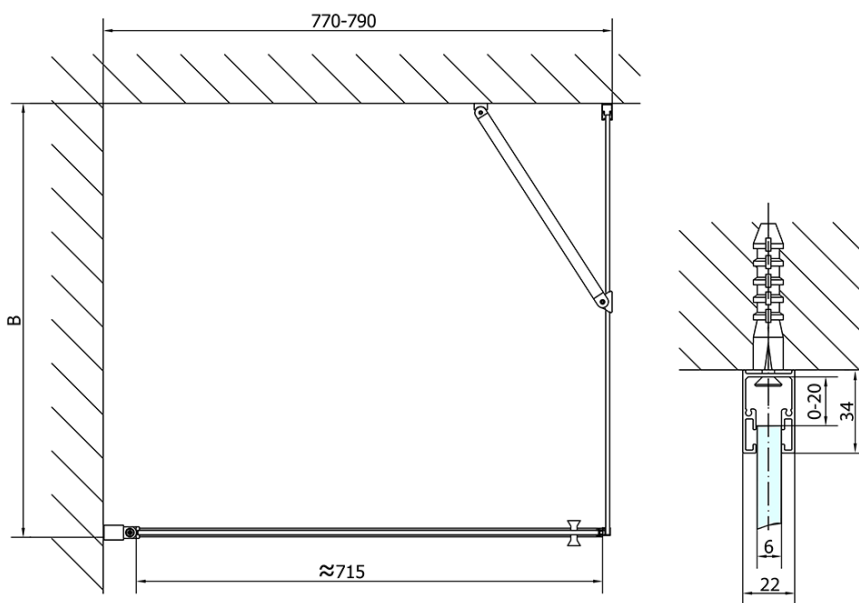

ZOOM čtvercový sprchový kout 800x800mm L/P varianta

Technický list

	B
ZL1280-ZL3270	670-690
ZL1280-ZL3280	770-790
ZL1280-ZL3290	870-890
ZL1280-ZL3210	970-990