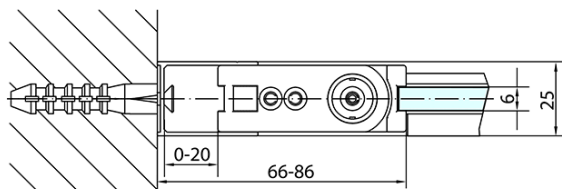

ZOOM čtvercový sprchový kout 800x800mm L/P varianta

Technický list

	B
ZL1280-ZL3270	670-690
ZL1280-ZL3280	770-790
ZL1280-ZL3290	870-890
ZL1280-ZL3210	970-990