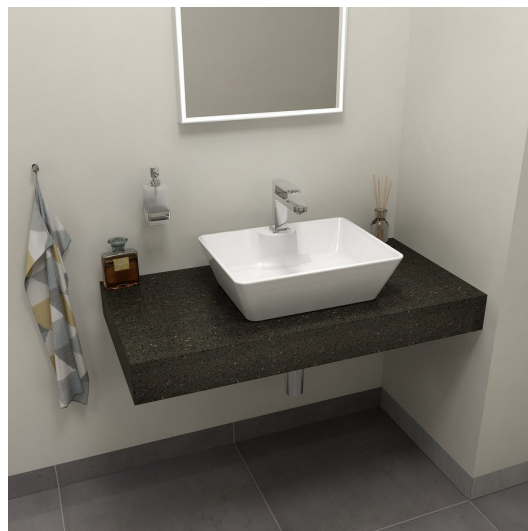

#### Základní informace

Značka: Sapho  
Série: TAILOR

#### Rozměry

Šířka: 1100 mm  
Výška: 110 mm  
Hloubka: 500 mm

#### Parametry

Záruka: 2 roky  
Hmotnost / ks: 27.056 kg  
Balení: 1 ks  
Jiné barevné provedení: Dle vzorníku  
Materiál: Solid Surface  
Instalace: Závěsné na stěnu  
Typ skříňky: Deska  
Typ umyvadla: Umyvadlo na desku  
Typ límce: Provedení límce L