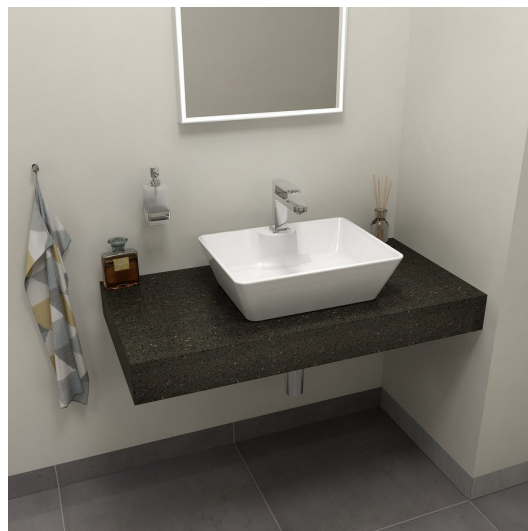

#### Základní informace

Značka: Sapho  
Série: TAILOR

#### Rozměry

Šířka: 1000 mm  
Výška: 110 mm  
Hloubka: 500 mm

#### Parametry

Záruka: 2 roky  
Hmotnost / ks: 24.931 kg  
Balení: 1 ks  
Jiné barevné provedení: Dle vzorníku  
Materiál: Solid Surface  
Instalace: Závěsné na stěnu  
Typ skříňky: Deska  
Typ umyvadla: Umyvadlo na desku  
Typ límce: Provedení límce L