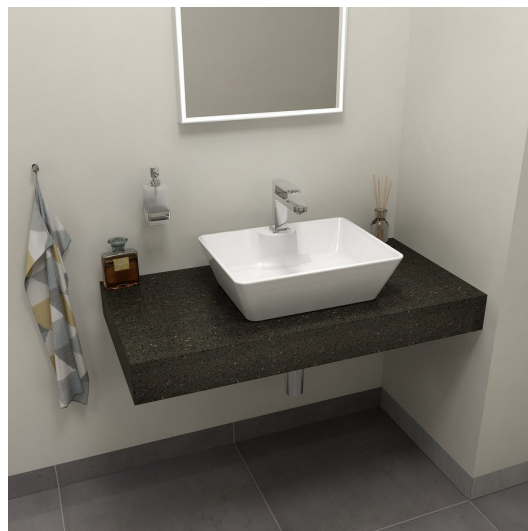

#### Základní informace

Značka: Sapho  
Série: TAILOR

#### Rozměry

Šířka: 700 mm  
Výška: 110 mm  
Hloubka: 500 mm

#### Parametry

Záruka: 2 roky  
Hmotnost / ks: 18.566 kg  
Balení: 1 ks  
Jiné barevné provedení: Dle vzorníku  
Materiál: Solid Surface  
Instalace: Závěsné na stěnu  
Typ skříňky: Deska  
Typ umyvadla: Umyvadlo na desku  
Typ límce: Provedení límce L