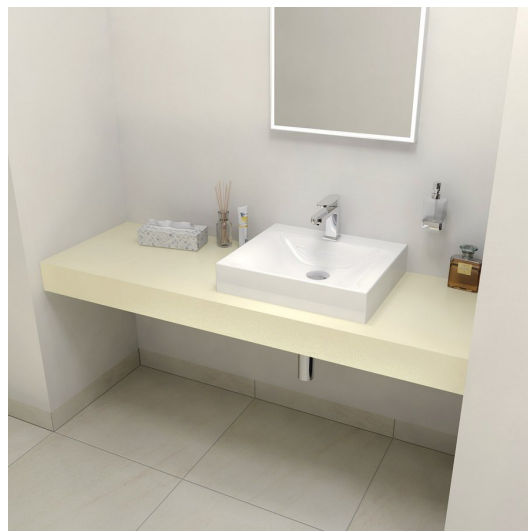

Objednací kód: TR150F

Základní informace

Značka: Sapho
Série: TAILOR

Rozměry

Šířka: 1500 mm
Výška: 110 mm
Hloubka: 500 mm

Parametry

Jiné barevné provedení: Dle vzorníku
Materiál: Solid Surface - Umělý kámen
Instalace: Závěsné na stěnu
Typ skříňky: Deska
Typ umyvadla: Umyvadlo na desku
Typ límce: Provedení límce F
Hmotnost / ks: 35.7 kg
Balení: 1 ks
Záruka: 2 roky

Doporučujeme přikoupit

3 ks Podpěrná konzole 305x160x32mm, pozinkovaná ocel, 1 ks (Objednací kód: 30386)

Technický list