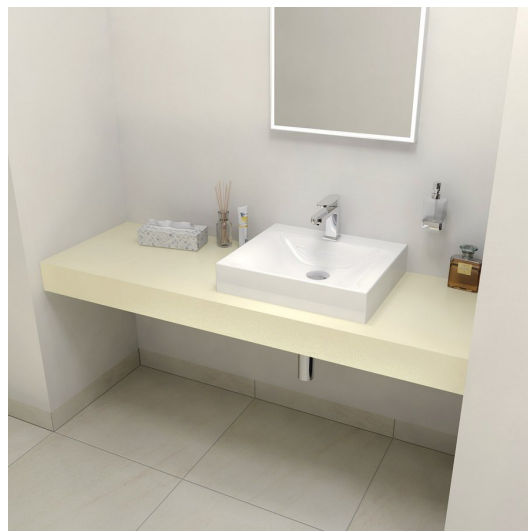

Objednací kód: TR130F

Základní informace

Značka: Sapho
Série: TAILOR

Rozměry

Šířka: 1300 mm
Výška: 110 mm
Hloubka: 500 mm

Parametry

Jiné barevné provedení: Dle vzorníku
Materiál: Solid Surface
Instalace: Závěsné na stěnu
Typ skříňky: Deska
Typ umyvadla: Umyvadlo na desku
Typ límce: Provedení límce F
Hmotnost / ks: 30.91 kg
Balení: 1 ks
Záruka: 2 roky

Doporučujeme přikoupit

3 ks Podpěrná konzole 305x160x32mm, pozinkovaná ocel, 1 ks (Objednací kód: 30386)

Technický list