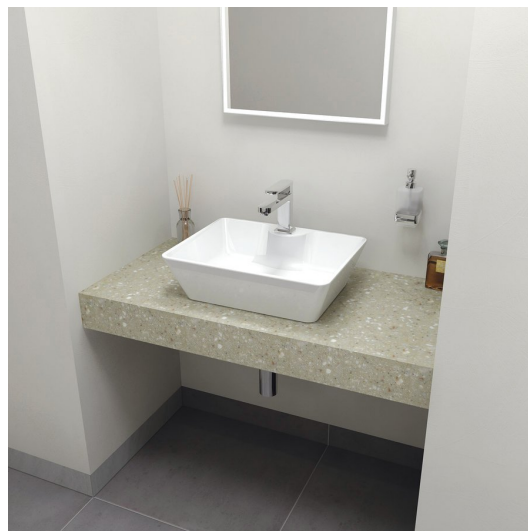

#### Rozměry

Šířka: 1100 mm  
Výška: 110 mm  
Hloubka: 500 mm

#### Parametry

Jiné barevné provedení: Dle vzorníku  
Materiál: Solid Surface  
Instalace: Závěsné na stěnu  
Typ skříňky: Deska  
Typ umyvadla: Umyvadlo na desku  
Typ límce: Provedení límce F  
Hmotnost / ks: 26.12 kg  
Balení: 1 ks  
Záruka: 2 roky