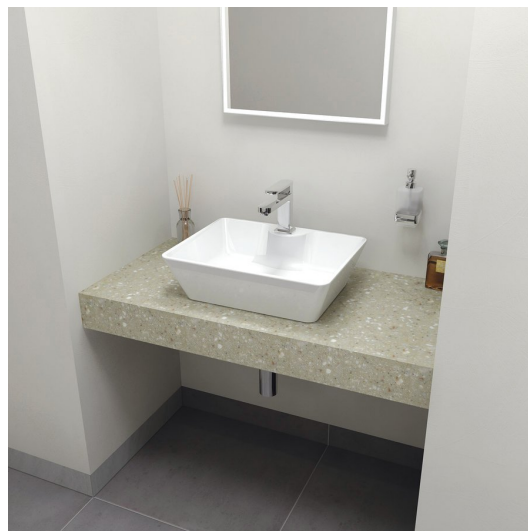

Objednací kód: TR110F

Základní informace

Značka: Sapho
Série: TAILOR

Rozměry

Šířka: 1100 mm
Výška: 110 mm
Hloubka: 500 mm

Parametry

Záruka: 2 roky
Hmotnost / ks: 26.916 kg
Balení: 1 ks
Jiné barevné provedení: Dle vzorníku
Materiál: Solid Surface
Instalace: Závěsné na stěnu
Typ skříňky: Deska
Typ umyvadla: Umyvadlo na desku
Typ límce: Provedení límce F

Doporučujeme přikoupit

3 ks Podpěrná konzole 305x160x32mm, pozinkovaná ocel, 1 ks (Objednací kód: 30386)

Technický list