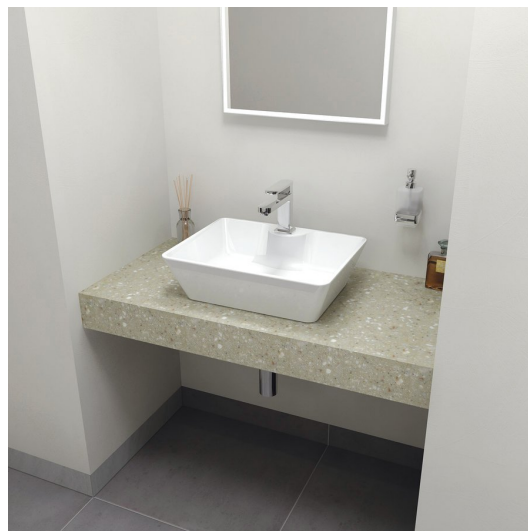

Objednací kód: TR100F

Základní informace

Značka: Sapho
Série: TAILOR

Rozměry

Šířka: 1000 mm
Výška: 110 mm
Hloubka: 500 mm

Parametry

Záruka: 2 roky
Hmotnost / ks: 18.201 kg
Balení: 1 ks
Jiné barevné provedení: Dle vzorníku
Materiál: Solid Surface
Instalace: Závěsné na stěnu
Typ skříňky: Deska
Typ umyvadla: Umyvadlo na desku
Typ límce: Provedení límce F

Doporučujeme přikoupit

2 ks Podpěrná konzole 305x160x32mm, pozinkovaná ocel, 1 ks (Objednací kód: 30386)

Technický list