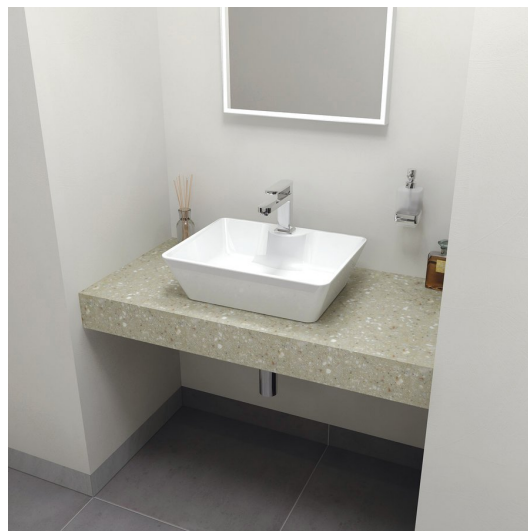

#### Rozměry

Šířka: 1000 mm  
Výška: 110 mm  
Hloubka: 500 mm

#### Parametry

Jiné barevné provedení: Dle vzorníku  
Materiál: Solid Surface  
Instalace: Závěsné na stěnu  
Typ skříňky: Deska  
Typ umyvadla: Umyvadlo na desku  
Typ límce: Provedení límce F  
Hmotnost / ks: 17.43 kg  
Balení: 1 ks  
Záruka: 2 roky