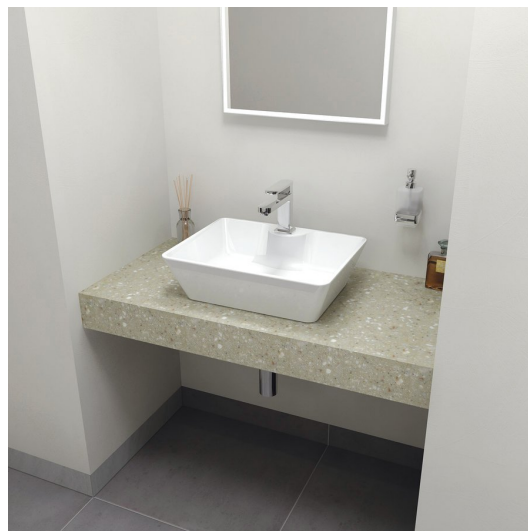

Objednací kód: TR090F

Základní informace

Značka: Sapho
Série: TAILOR

Rozměry

Šířka: 900 mm
Výška: 110 mm
Hloubka: 500 mm

Parametry

Záruka: 2 roky
Hmotnost / ks: 16.416 kg
Balení: 1 ks
Jiné barevné provedení: Dle vzorníku
Materiál: Solid Surface
Instalace: Závěsné na stěnu
Typ skříňky: Deska
Typ umyvadla: Umyvadlo na desku
Typ límce: Provedení límce F

Doporučujeme přikoupit

2 ks Podpěrná konzole 305x160x32mm, pozinkovaná ocel, 1 ks (Objednací kód: 30386)

Technický list