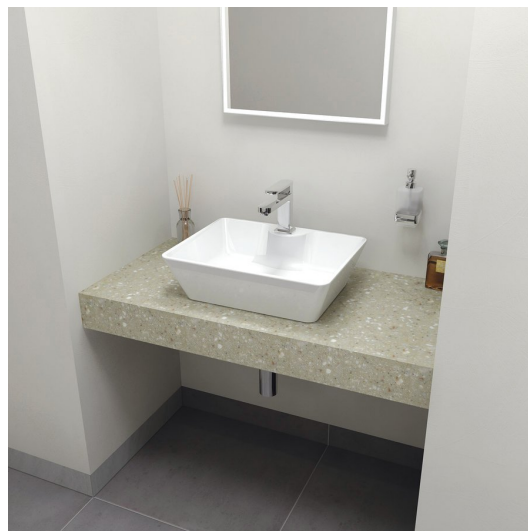

Objednací kód: TR080F

Základní informace

Značka: Sapho
Série: TAILOR

Rozměry

Šířka: 800 mm
Výška: 110 mm
Hloubka: 500 mm

Parametry

Záruka: 2 roky
Hmotnost / ks: 14.621 kg
Balení: 1 ks
Jiné barevné provedení: Dle vzorníku
Materiál: Solid Surface
Instalace: Závěsné na stěnu
Typ skříňky: Deska
Typ umyvadla: Umyvadlo na desku
Typ límce: Provedení límce F

Doporučujeme přikoupit

2 ks Podpěrná konzole 305x160x32mm, pozinkovaná ocel, 1 ks (Objednací kód: 30386)

Technický list