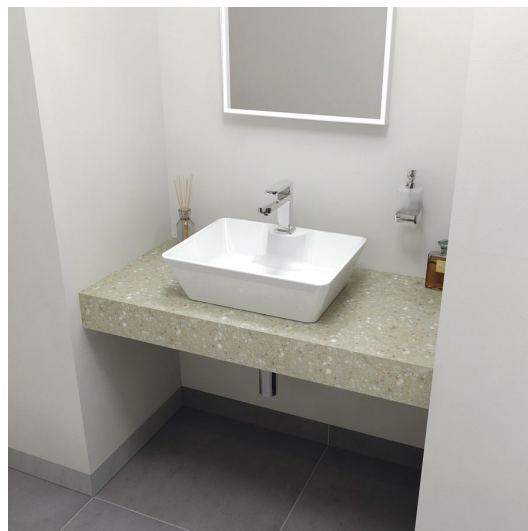

#### Rozměry

Šířka: 800 mm  
Výška: 110 mm  
Hloubka: 500 mm

#### Parametry

Jiné barevné provedení: Dle vzorníku  
Materiál: Solid Surface  
Instalace: Závěsné na stěnu  
Typ skříňky: Deska  
Typ umyvadla: Umyvadlo na desku  
Typ límce: Provedení límce F  
Hmotnost / ks: 13.9 kg  
Balení: 1 ks  
Záruka: 2 roky