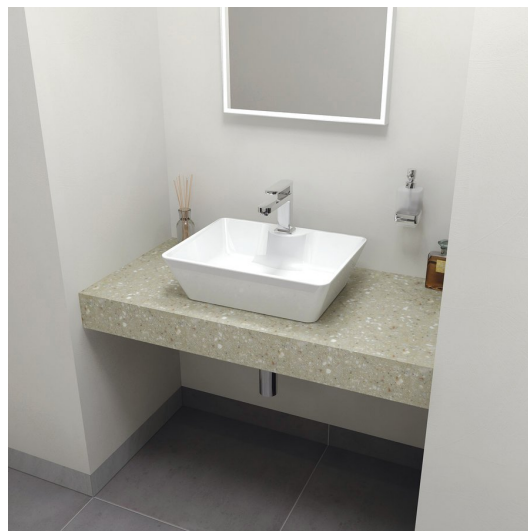

Objednací kód: TR070F

Základní informace

Značka: Sapho
Série: TAILOR

Rozměry

Šířka: 700 mm
Výška: 110 mm
Hloubka: 500 mm

Parametry

Jiné barevné provedení: Dle vzorníku
Materiál: Solid Surface
Instalace: Závěsné na stěnu
Typ skříňky: Deska
Typ umyvadla: Umyvadlo na desku
Typ límce: Provedení límce F
Hmotnost / ks: 12.14 kg
Balení: 1 ks
Záruka: 2 roky

Doporučujeme přikoupit

2 ks Podpěrná konzole 305x160x32mm, pozinkovaná ocel, 1 ks (Objednací kód: 30386)

Technický list