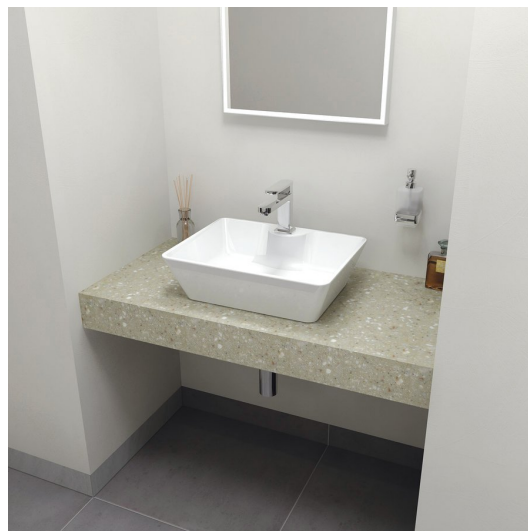

#### Rozměry

Šířka: 700 mm  
Výška: 110 mm  
Hloubka: 500 mm

#### Parametry

Záruka: 2 roky  
Hmotnost / ks: 12.836 kg  
Balení: 1 ks  
Jiné barevné provedení: Dle vzorníku  
Materiál: Solid Surface  
Instalace: Závěsné na stěnu  
Typ skříňky: Deska  
Typ umyvadla: Umyvadlo na desku  
Typ límce: Provedení límce F