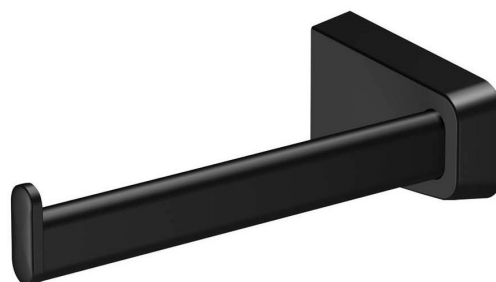

ZEN držák toaletního papíru bez krytu, černá

Objednací kód: 166480

Základní informace

Značka: SONIA

Série: ZEN

Rozměry

Šířka: 158 mm

Výška: 46 mm

Hloubka: 68 mm

Parametry

Barva: Černá

Materiál: Mosaz

Tvar: Hranaté

Druh: Držák toaletního papíru

Instalace: Vrtání

Údržba: Dle doporučení

Hmotnost / ks: 0.43 kg

Balení: 1 ks

Záruka: 10 let