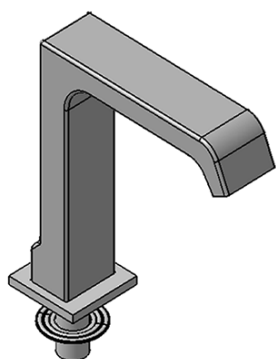

**Výtoková hubice na okraj vany, šířka 43mm, kaskáda,  
chrom**

**SAPHO**

**Objednací kód:** B02

**Základní informace**

**Značka:** Sapho

**Rozměry**

**Šířka:** 55 mm

**Výška:** 178 mm

**Hloubka:** 147 mm

**Parametry**

**Záruka:** 2 roky

**Hmotnost / ks:** 3.41 kg

**Balení:** 1 ks

**Barva:** Chrom

**Materiál:** Mosaz

**Tvar:** Hranaté

**Instalace:** Na okraj vany

**Výška výtoku:** 146 mm

**3D model:** ANO

Výtoková hubice na okraj vany, šířka 43mm, kaskáda,  
chrom

Technický list

Installation hole