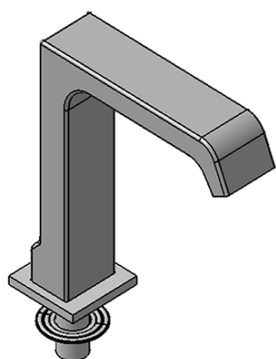

**Výtoková hubice na okraj vany, šířka 43mm, kaskáda,  
chrom**

**SAPHO**

**Objednací kód:** B02

**Základní informace**

**Značka:** Sapho

**Rozměry**

**Šířka:** 55 mm

**Výška:** 178 mm

**Hloubka:** 147 mm

**Parametry**

**Barva:** Chrom

**Materiál:** Mosaz

**Tvar:** Hranaté

**Instalace:** Na okraj vany

**Výška výtoku:** 146 mm

**Hmotnost / ks:** 3.41 kg

**Balení:** 1 ks

**Záruka:** 2 roky

Výtoková hubice na okraj vany, šířka 43mm, kaskáda,  
chrom

Technický list

Installation hole