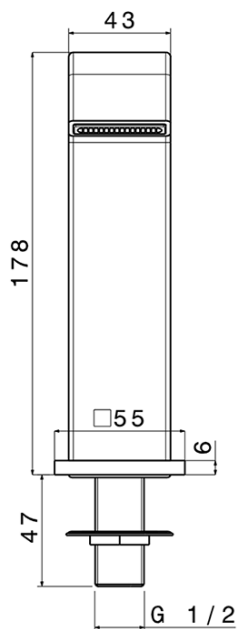

**Výtoková hubice na okraj vany, šířka 43mm, kaskáda,  
chrom**

**SAPHO**

**Objednací kód:** B02

**Základní informace**

**Značka:** Sapho

**Rozměry**

**Šířka:** 55 mm

**Výška:** 178 mm

**Hloubka:** 147 mm

**Parametry**

**Záruka:** 2 roky

**Hmotnost / ks:** 3.41 kg

**Balení:** 1 ks

**Barva:** Chrom

**Materiál:** Mosaz

**Tvar:** Hranaté

**Instalace:** Na okraj vany

**Výška výtoku:** 146 mm

**3D model:** ANO

Výtoková hubice na okraj vany, šířka 43mm, kaskáda,  
chrom

Technický list

Installation hole