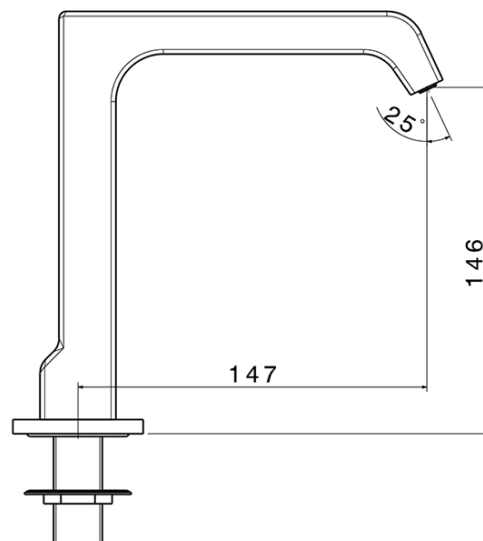

**Výtoková hubice na okraj vany, šířka 43mm, kaskáda,  
chrom**

**SAPHO**

**Objednací kód:** B02

**Základní informace**

**Značka:** Sapho

**Rozměry**

**Šířka:** 55 mm

**Výška:** 178 mm

**Hloubka:** 147 mm

**Parametry**

**Záruka:** 2 roky

**Hmotnost / ks:** 3.41 kg

**Balení:** 1 ks

**Barva:** Chrom

**Materiál:** Mosaz

**Tvar:** Hranaté

**Instalace:** Na okraj vany

**Výška výtoku:** 146 mm

**3D model:** ANO

Výtoková hubice na okraj vany, šířka 43mm, kaskáda,  
chrom

Technický list

Installation hole