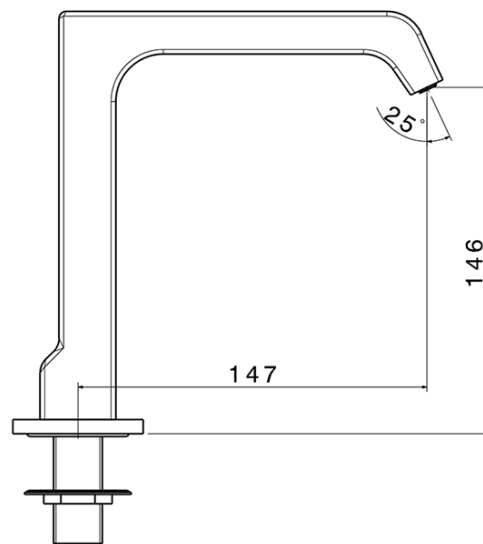

**Výtoková hubice na okraj vany, šířka 43mm, kaskáda,
chrom**

SAPHO

Objednací kód: B02

Základní informace

Značka: Sapho

Rozměry

Šířka: 55 mm

Výška: 178 mm

Hloubka: 147 mm

Parametry

Barva: Chrom

Materiál: Mosaz

Tvar: Hranaté

Instalace: Na okraj vany

Výška výtoku: 146 mm

Hmotnost / ks: 3.41 kg

Balení: 1 ks

Záruka: 2 roky

Výtoková hubice na okraj vany, šířka 43mm, kaskáda,
chrom

Technický list

Installation hole