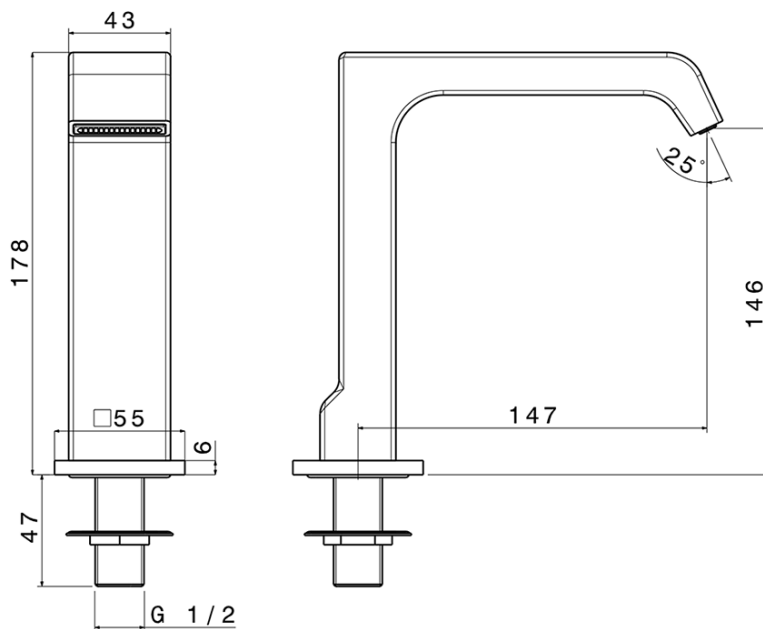

**Výtoková hubice na okraj vany, šířka 43mm, kaskáda,  
chrom**

**SAPHO**

**Objednací kód:** B02

**Základní informace**

**Značka:** Sapho

**Rozměry**

**Šířka:** 55 mm

**Výška:** 178 mm

**Hloubka:** 147 mm

**Parametry**

**Barva:** Chrom

**Materiál:** Mosaz

**Tvar:** Hranaté

**Instalace:** Na okraj vany

**Výška výtoku:** 146 mm

**Hmotnost / ks:** 3.41 kg

**Balení:** 1 ks

**Záruka:** 2 roky

Výtoková hubice na okraj vany, šířka 43mm, kaskáda,  
chrom

Technický list

Installation hole