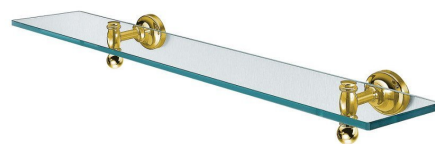

Objednací kód: PE0185

Základní informace

Značka: Sapho

Série: PERLA

Rozměry

Délka: 600 mm

Šířka: 600 mm

Výška: 79 mm

Hloubka: 170 mm

Parametry

Záruka: 5 let

Hmotnost / ks: 1.8 kg

Balení: 1 ks

Barva: Zlato

Materiál: Mosaz, Sklo

Tvar: Retro

Druh: Polička

Instalace: Vrtání