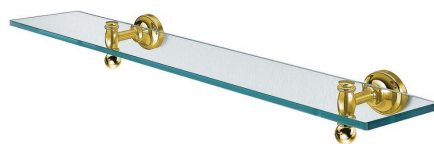

Objednací kód: PE0185

Základní informace

Značka: Sapho

Série: PERLA

Rozměry

Délka: 600 mm

Šířka: 600 mm

Výška: 79 mm

Hloubka: 170 mm

Parametry

Barva: Zlato

Materiál: Mosaz, Sklo

Tvar: Retro

Druh: Polička

Instalace: Vrtání

Hmotnost / ks: 1.8 kg

Balení: 1 ks

Záruka: 5 let