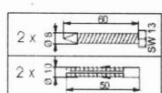

GELCO sklopné sedátko do sprchového koutu
32,5x32,5cm, bílá

Objednací kód: GS120W

Základní informace

Značka: Gelco

Rozměry

Šířka: 325 mm

Hloubka: 325 mm

Parametry

GELCO sklopné sedátko do sprchového koutu 32,5x32,5cm, biela

Technický list

Pos	No. artiklu	quant	Materiac
1	00428Z00F	2	INCK
2	00438F00F	4	INCK A2
3	00808Z00F	2	INCK
4	00818F00F	4	PNL
5	0961A000G	1	AMg307 F27
6	1293K**F	1	ABS
7	1292K**F	2	PNL
8	1293K**F	2	PNL
9	1294K**F	2	PNL
10	1296K**F	2	ABS
11	1297K**F	4	ABS
12	1970K**G	2	AMg305