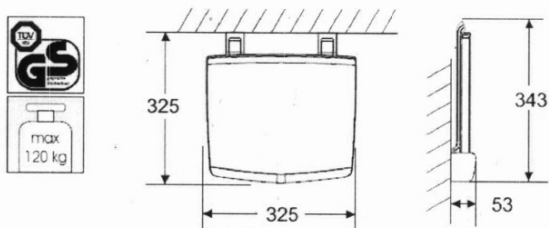

GELCO sklopné sedátko do sprchového koutu
32,5x32,5cm, bílá

Objednací kód: GS120W

Základní informace

Značka: Gelco

Rozměry

Šířka: 325 mm

Hloubka: 325 mm

Parametry

Záruka: 2 roky

Hmotnost / ks: 3.5 kg

Balení: 1 ks

Barva: Bílá

Tvar: Hranaté

Druh: Sedátko / Stolička

Instalace: Vrtání

Nosnost: 120 kg

GELCO sklopné sedátko do sprchového koutu 32,5x32,5cm, biela

Technický list

Pos	No. artiklu	quant	Materiac
1	00428Z00F	2	INCK
2	00438F00F	4	INCK A2
3	00808Z00F	2	INCK
4	00818F00F	4	PNL
5	0961A000G	1	AMg307 F27
6	1293K**F	1	ABS
7	1292K**F	2	PNL
8	1293K**F	2	PNL
9	1294K**F	2	PNL
10	1296K**F	2	ABS
11	1297K**F	4	ABS
12	1970K**G	2	AMg305