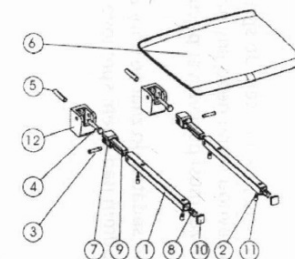

GELCO sklopné sedátko do sprchového koutu
32,5x32,5cm, bílá

Objednací kód: GS120W

Základní informace

Značka: Gelco

Rozměry

Šířka: 325 mm

Hloubka: 325 mm

Parametry

Záruka: 2 roky

Hmotnost / ks: 3.5 kg

Balení: 1 ks

Barva: Bílá

Tvar: Hranaté

Druh: Sedátko / Stolička

Instalace: Vrtání

Nosnost: 120 kg

GELCO sklopné sedátko do sprchového koutu 32,5x32,5cm, biela

Technický list

Pos	No. artiklu	quant	Materiac
1	00428Z00F	2	INCK
2	00438F00F	4	INCK A2
3	00808Z00F	2	INCK
4	00818F00F	4	PNL
5	0961A000G	1	AMg307 F27
6	1293K**F	1	ABS
7	1292K**F	2	PNL
8	1293K**F	2	PNL
9	1294K**F	2	PNL
10	1296K**F	2	ABS
11	1297K**F	4	ABS
12	1970K**G	2	AMg305