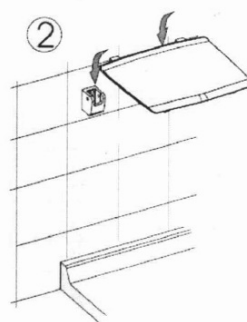

GELCO sklopné sedátko do sprchového koutu 32,5x32,5cm, biela

Technický list

Pos	No. artiklu	quant	Materiac
1	00428Z00F	2	INCK
2	00438F00F	4	INCK A2
3	00808Z00F	2	INCK
4	00818F00F	4	PNL
5	0961A000G	1	AMg307 F27
6	1290K**F	1	ABS
7	1292K**F	2	PNL
8	1293K**F	2	PNL
9	1294K**F	2	PNL
10	1296K**F	2	ABS
11	1297K**F	4	ABS
12	1970K**G	2	AMg305