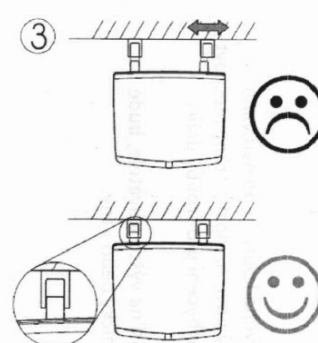

GELCO sklopné sedátko do sprchového koutu
32,5x32,5cm, bílá

Objednací kód: GS120W

Základní informace

Značka: Gelco

Rozměry

Šířka: 325 mm

Hloubka: 325 mm

Parametry

Záruka: 2 roky

Hmotnost / ks: 3.5 kg

Balení: 1 ks

Barva: Bílá

Tvar: Hranaté

Druh: Sedátko / Stolička

Instalace: Vrtání

Nosnost: 120 kg

GELCO sklopné sedátko do sprchového koutu 32,5x32,5cm, biela

Technický list

Pos	No. artiklu	quant	Materiac
1	00428Z00F	2	INCK
2	00438F00F	4	INCK A2
3	00808Z00F	2	INCK
4	00818F00F	4	PNL
5	0961A000G	1	AMg307 F27
6	1293K**F	1	ABS
7	1292K**F	2	PNL
8	1293K**F	2	PNL
9	1294K**F	2	PNL
10	1296K**F	2	ABS
11	1297K**F	4	ABS
12	1970K**G	2	AMg305