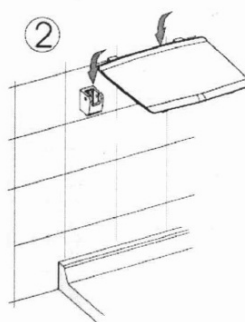

GELCO sklopné sedátko do sprchového koutu
32,5x32,5cm, bílá

Objednací kód: GS120W

Základní informace

Značka: Gelco

Rozměry

Šířka: 325 mm

Hloubka: 325 mm

Parametry

Záruka: 2 roky

Hmotnost / ks: 3.5 kg

Balení: 1 ks

Barva: Bílá

Tvar: Hranaté

Druh: Sedátko / Stolička

Instalace: Vrtání

Nosnost: 120 kg

GELCO sklopné sedátko do sprchového koutu 32,5x32,5cm, biela

Technický list

Pos	No. artiklu	quant	Materiac
1	00428Z00F	2	INCK
2	00438F00F	4	INCK A2
3	00808Z00F	2	INCK
4	00818F00F	4	PNL
5	0961A000G	1	AMg307 F27
6	1293K**F	1	ABS
7	1292K**F	2	PNL
8	1293K**F	2	PNL
9	1294K**F	2	PNL
10	1296K**F	2	ABS
11	1297K**F	4	ABS
12	1970K**G	2	AMg305