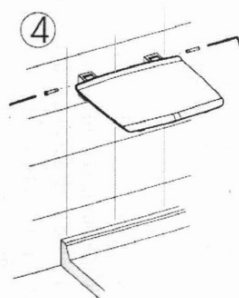

GELCO sklopné sedátko do sprchového koutu
32,5x32,5cm, bílá

Objednací kód: GS120W

Základní informace

Značka: Gelco

Rozměry

Šířka: 325 mm

Hloubka: 325 mm

Parametry

Záruka: 2 roky

Hmotnost / ks: 3.5 kg

Balení: 1 ks

Barva: Bílá

Tvar: Hranaté

Druh: Sedátko / Stolička

Instalace: Vrtání

Nosnost: 120 kg

GELCO sklopné sedátko do sprchového koutu 32,5x32,5cm, biela

Technický list

Pos	No. artiklu	quant	Materiac
1	00428Z00F	2	INCK
2	00438F00F	4	INCK A2
3	00808Z00F	2	INCK
4	00818F00F	4	PNL
5	0961A000G	1	AMg307 F27
6	1293K**F	1	ABS
7	1292K**F	2	PNL
8	1293K**F	2	PNL
9	1294K**F	2	PNL
10	1296K**F	2	ABS
11	1297K**F	4	ABS
12	1970K**G	2	AMg305