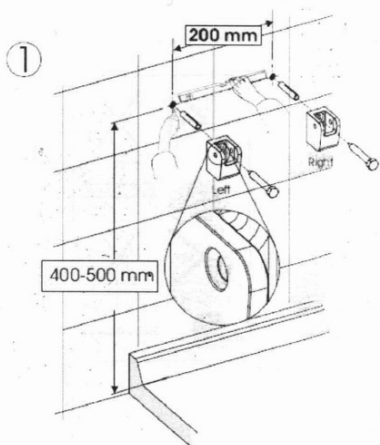

GELCO sklopné sedátko do sprchového koutu
32,5x32,5cm, bílá

Objednací kód: GS120W

Základní informace

Značka: Gelco

Rozměry

Šířka: 325 mm

Hloubka: 325 mm

Parametry

Záruka: 2 roky

Hmotnost / ks: 3.5 kg

Balení: 1 ks

Barva: Bílá

Tvar: Hranaté

Druh: Sedátko / Stolička

Instalace: Vrtání

Nosnost: 120 kg

GELCO sklopné sedátko do sprchového koutu 32,5x32,5cm, biela

Technický list

Pos	No. artiklu	quant	Materiac
1	00428Z00F	2	INCK
2	00438F00F	4	INCK A2
3	00808Z00F	2	INCK
4	00818F00F	4	PNL
5	0961A000G	1	AMg307 F27
6	1293K**F	1	ABS
7	1292K**F	2	PNL
8	1293K**F	2	PNL
9	1294K**F	2	PNL
10	1296K**F	2	ABS
11	1297K**F	4	ABS
12	1970K**G	2	AMg305