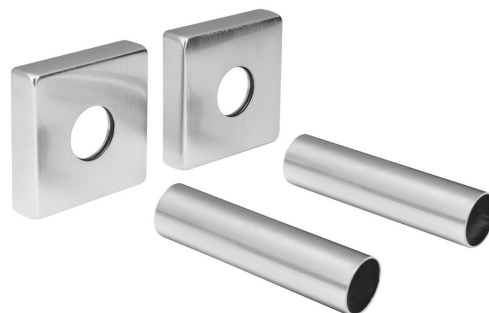

Set krycích rozet hranatých, nerez mat

Objednací kód: CP812

Základní informace

Značka: Sapho

Rozměry

Šířka: 50 mm

Výška: 50 mm

Hloubka: 12 mm

Parametry

Záruka: 2 roky

Hmotnost / set: 0.2 kg

Balení: 1 ks

Barva: Broušený nerez

Technický list