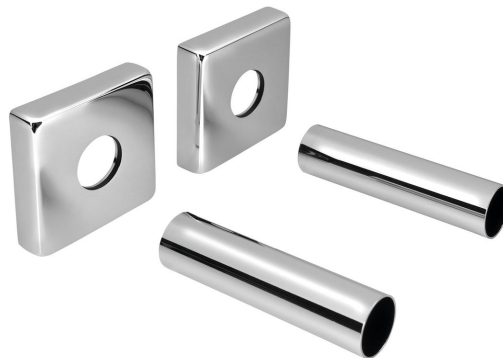

Set krycích rozet hranatých, chrom

Objednací kód: CP811

Základní informace

Značka: Sapho

Rozměry

Šířka: 50 mm

Výška: 50 mm

Hloubka: 12 mm

Parametry

Záruka: 2 roky

Hmotnost / set: 0.2 kg

Balení: 1 ks

Barva: Chrom

Technický list