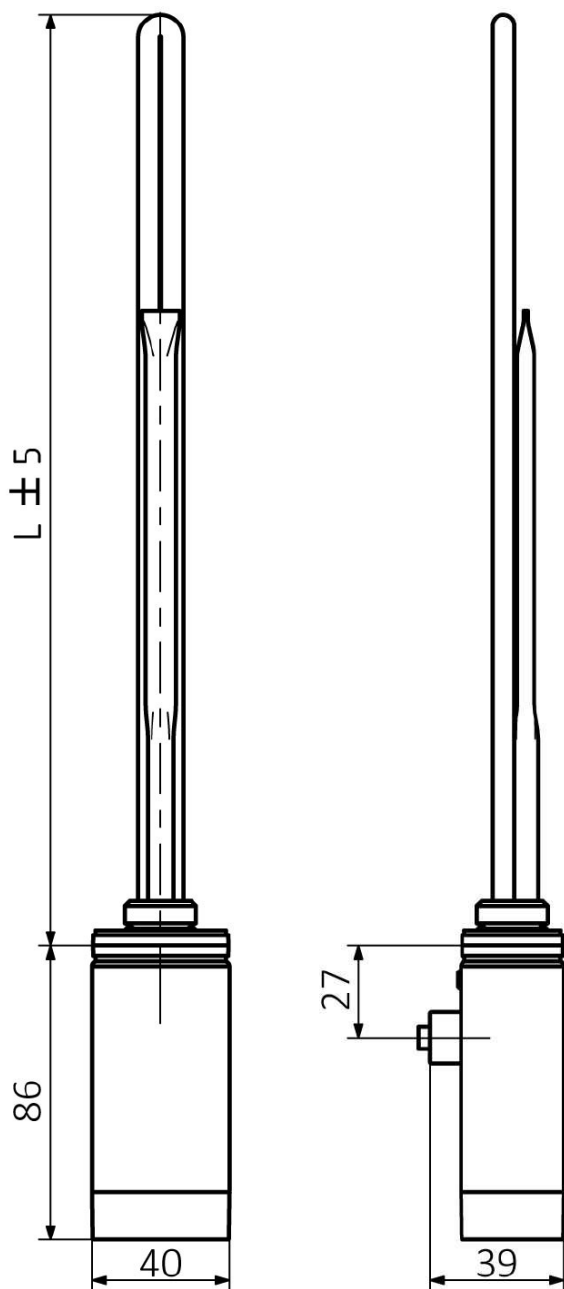

ONE D topná tyč s termostatem, 600 W, levá, chrom

 **SAPHO**

Objednací kód: ONE-DL-C-600

Základní informace

Značka: Sapho

Série: ONE D

Parametry

Barva: Chrom

Výkon: 600 W

Stupeň krytí: IPx5

Výbava: Termostat

Hmotnost / ks: 0.75 kg

Balení: 1 ks

Záruka: 2 roky

Technický list

ONE-D	
Výkon (W)	Délka L (mm)
200	270
300	295
400	330
600	360