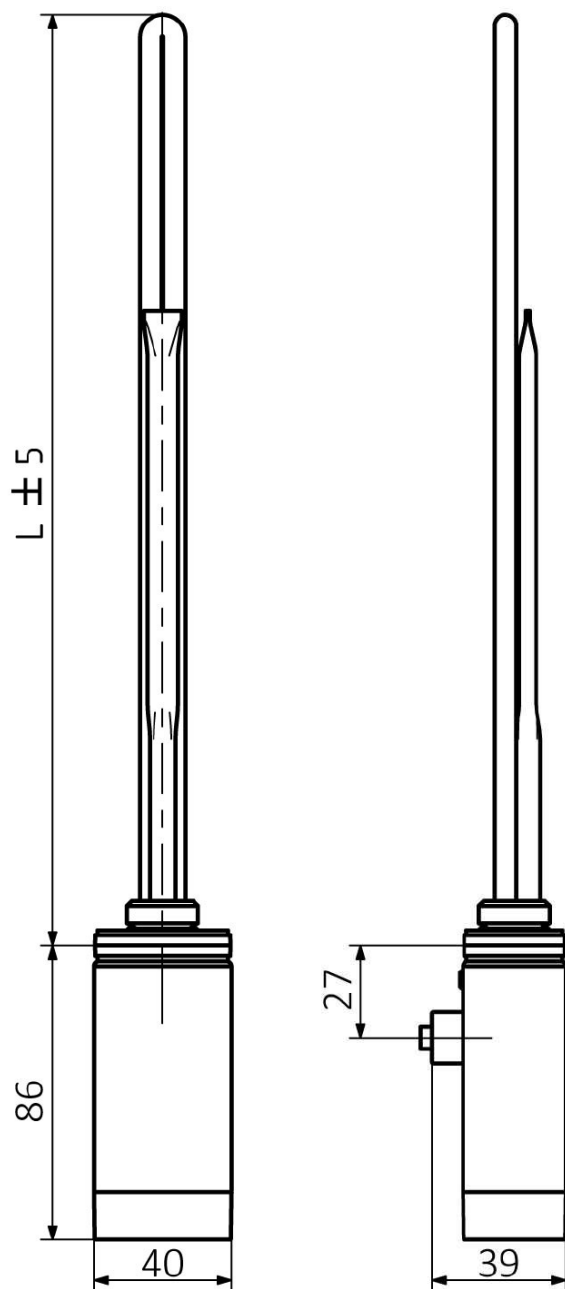

ONE D topná tyč s termostatem, 400 W, levá, chrom

Objednací kód: ONE-DL-C-400

Základní informace

Značka: Sapho

Série: ONE D

Parametry

Barva: Chrom

Výkon: 400 W

Stupeň krytí: IPx5

Výbava: Termostat

Hmotnost / ks: 0.74 kg

Balení: 1 ks

Záruka: 2 roky

Technický list

ONE-D	
Výkon (W)	Délka L (mm)
200	270
300	295
400	330
600	360