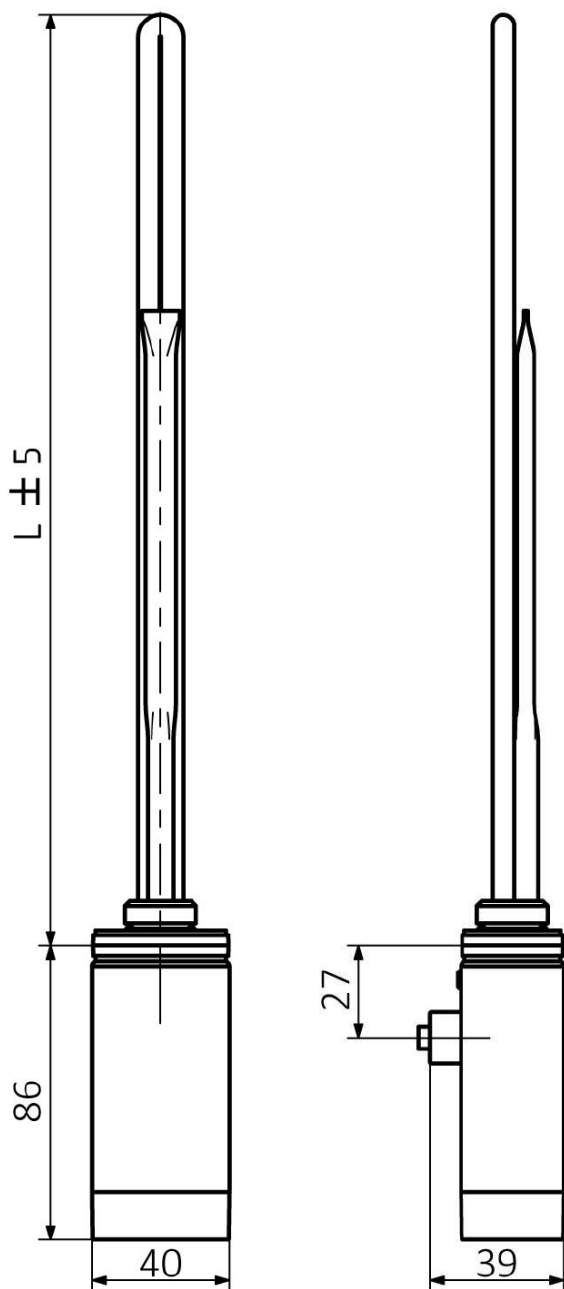

# ONE D topná tyč s termostatem, 400 W, levá, chrom

 **SAPHO**

**Objednací kód:** ONE-DL-C-400

## Parametry

**Barva:** Chrom

**Výkon:** 400 W

**Stupeň krytí:** IPx5

**Výbava:** Termostat

**Hmotnost / ks:** 0.74 kg

**Balení:** 1 ks

**Záruka:** 2 roky

Technický list

ONE-D	
Výkon (W)	Délka L (mm)
200	270
300	295
400	330
600	360