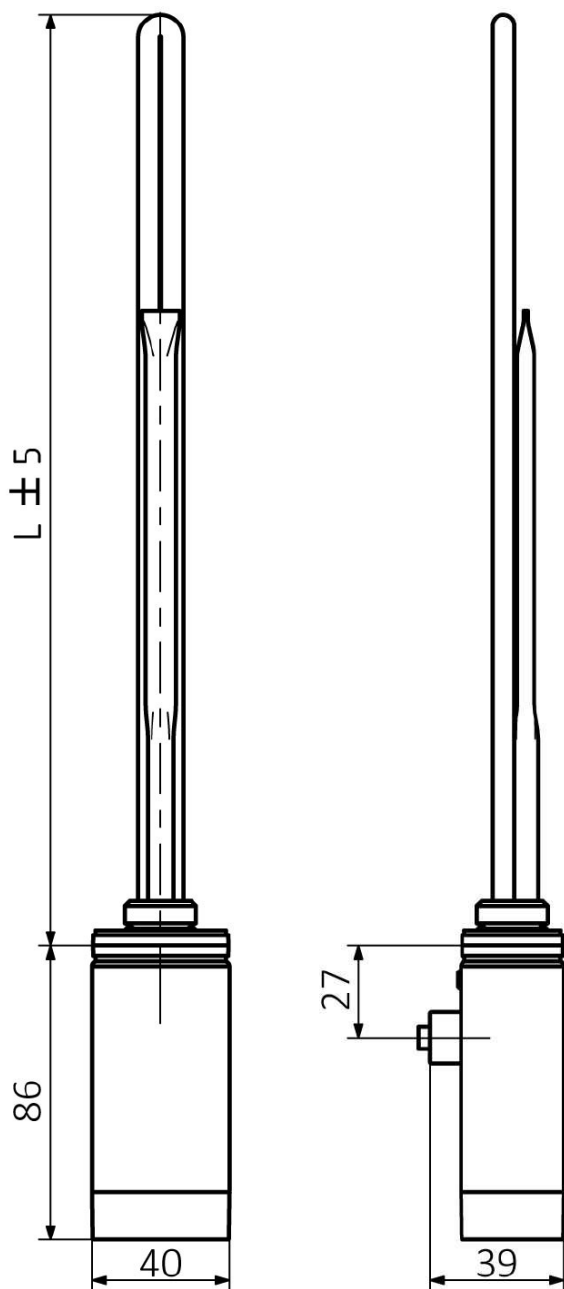

ONE D topná tyč s termostatem, 400 W, levá, chrom

 **SAPHO**

Objednací kód: ONE-DL-C-400

Základní informace

Značka: Sapho

Série: ONE D

Parametry

Barva: Chrom

Výkon: 400 W

Stupeň krytí: IPx5

Výbava: Termostat

Hmotnost / ks: 0.74 kg

Balení: 1 ks

Záruka: 2 roky

Technický list

| ONE-D | |
|-----------|--------------|
| Výkon (W) | Délka L (mm) |
| 200 | 270 |
| 300 | 295 |
| 400 | 330 |
| 600 | 360 |