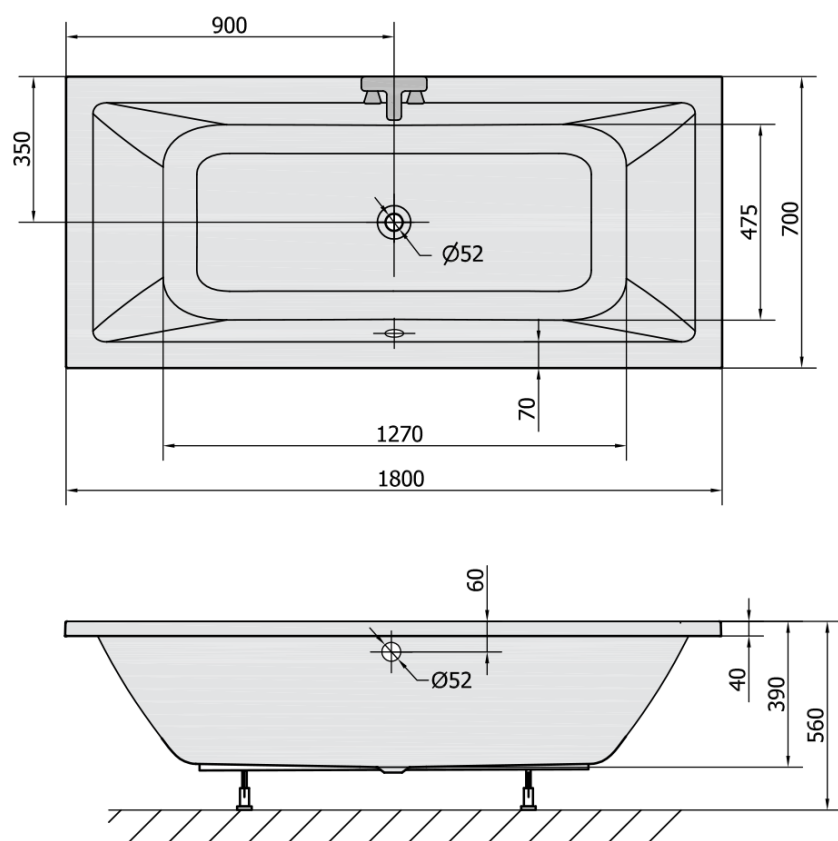

Objednací kód: 72906

Základní informace

Značka: Polysan

Rozměry

Délka: 1800 mm

Šířka: 700 mm

Výška: 390 mm

Objem: 200 l

Parametry

Barva: Bílá

Jiné barevné provedení: Dle vzorníku

Materiál: Akrylát

Tvar: Obdélníkové

Instalace: Vestavná (k obezdění)

Průměr odpadu: 52 mm

Vlastnosti: Oboustranná, Výška okraje 40 mm (Standard)

Balení neobsahuje: Vanová souprava

Hmotnost / ks: 19.904 kg

Balení: 1 ks

Záruka: 10 let

Doporučujeme přikoupit

1 ks Sifon 6/4", DN40 (Objednací kód: 72693)

1 ks Zvukoizolační samolepící páska k vaně, 3m (Objednací kód: 93400)

1 ks Podstavec k akrylátové vaně Polysan, 51,5cm, pár (Objednací kód: PO60-60)

1 ks Vanová souprava s bovdem, délka 775mm, zátka 72mm, chrom (Objednací kód: 71681)

Technický list

VOLUME 200L