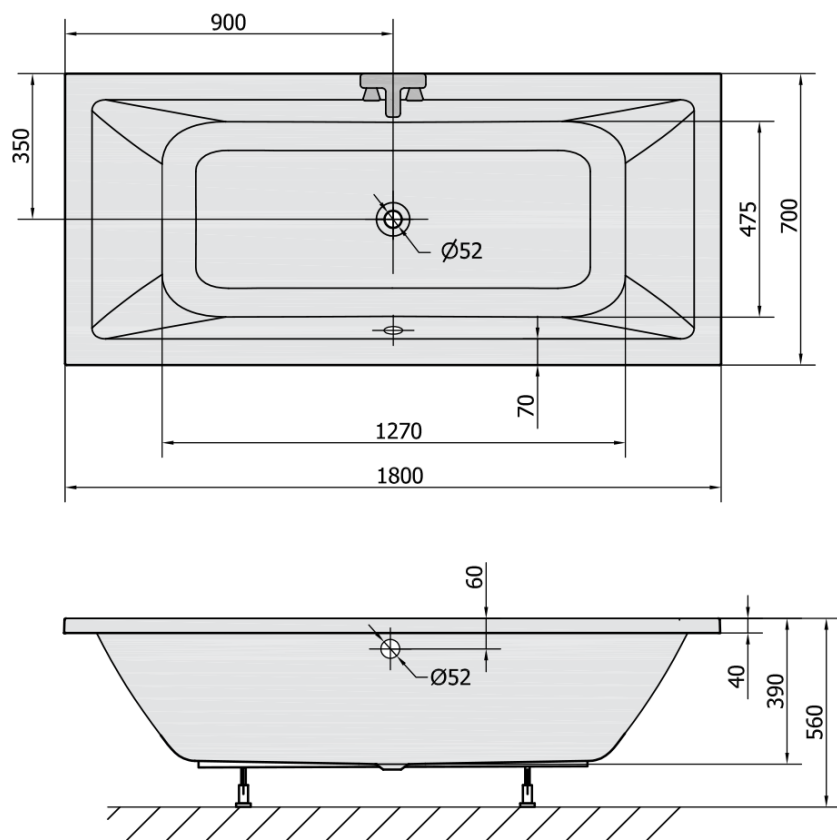

Objednací kód: 72906

Základní informace

Značka: Polysan

Rozměry

Délka: 1800 mm

Šířka: 700 mm

Výška: 390 mm

Objem: 200 l

Parametry

Barva: Bílá

Jiné barevné provedení: Dle vzorníku

Materiál: Akrylát

Tvar: Obdélníkové

Instalace: Vestavná (k obezdění)

Průměr odpadu: 52 mm

Vlastnosti: Oboustranná, Výška okraje 40 mm (Standard)

Balení neobsahuje: Sifon, Vanová souprava

Hmotnost / ks: 19.904 kg

Balení: 1 ks

Záruka: 10 let

Doporučujeme přikoupit

1 ks Podstavec k akrylátové vaně Polysan, 51,5cm, pár (Objednací kód: PO60-60)

1 ks Vanová souprava, bovden, délka 800mm, zátka 72mm, chrom (Objednací kód: 71852)

1 ks Zvukoizolační samolepící páska k vaně, 3m (Objednací kód: 93400)

1 ks Sifon 6/4", DN40 (Objednací kód: 72693)

Technický list

VOLUME 200L