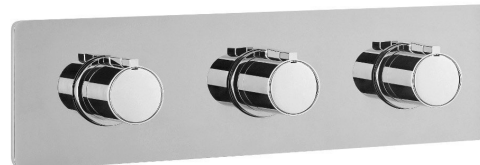

RHAPSODY podomítková sprchová termostatická baterie, 3 výstupy, chrom

Objednací kód: RH393

Základní informace

Značka: Sapho
Série: RHAPSODY

Rozměry

Šířka: 350 mm
Výška: 110 mm

Parametry

Barva: Chrom
Materiál: Mosaz
Tvar: Kruhové
Instalace: Podomítková
Druh ovládní: Termostat
Přepínač na sprchu: Otočný
Ostatní: 3 výstupy
Hmotnost / ks: 6.79 kg
Balení: 1 ks
Záruka: 5 let

Náhradní díly

Přepínač kartuše 35mm (Objednací kód: CR010NC)

Termostatická kartuše CR-107C (CR-113C) a k bateriím TH101 a TH102 (Objednací kód: CR-107C)

RHAPSODY podomítková sprchová termostatická baterie, 3 výstupy, chrom