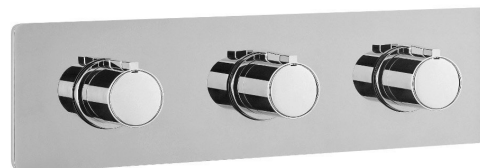

RHAPSODY podomítková sprchová termostatická baterie, 3 výstupy, chrom

Objednací kód: RH393

Základní informace

Značka: Sapho
Série: RHAPSODY

Rozměry

Šířka: 350 mm
Výška: 110 mm

Parametry

Barva: Chrom
Materiál: Mosaz
Tvar: Kruhové
Instalace: Podomítková
Druh ovládní: Termostat
Přepínač na sprchu: Otočný
Ostatní: 3 výstupy
Hmotnost / ks: 6.79 kg
Balení: 1 ks
Záruka: 5 let

Náhradní díly

Přepínač kartuše 35mm (Objednací kód: CR010NC)

Termostatická kartuše CR-107C (CR-113C) a k bateriím TH101 a TH102 (Objednací kód: CR-107C)

Uzavírací keramický vršek 1/2" (Objednací kód: VT002)

RHAPSODY podomítková sprchová termostatická baterie, 3 výstupy, chrom

Technický list