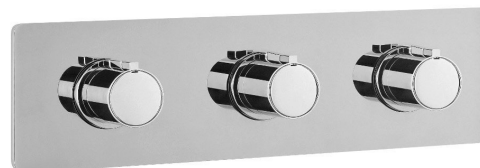

RHAPSODY podomítková sprchová termostatická baterie, 3 výstupy, chrom

Objednací kód: RH393

Základní informace

Značka: Sapho
Série: RHAPSODY

Rozměry

Šířka: 350 mm
Výška: 110 mm

Parametry

Barva: Chrom
Materiál: Mosaz
Tvar: Kruhové
Instalace: Podomítková
Druh ovládní: Termostat
Přepínač na sprchu: Otočný
Ostatní: Třícestné
Hmotnost / ks: 6.79 kg
Balení: 1 ks
Záruka: 5 let

Náhradní díly

Přepínač kartuše 35mm (Objednací kód: CR010NC)
Termostatická kartuše CR-107C (Objednací kód: CR-107C)
Uzavírací keramický vršek 1/2" (Objednací kód: VT002)

RHAPSODY podomítková sprchová termostatická baterie, 3 výstupy, chrom