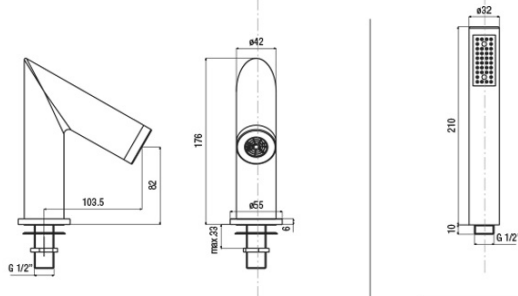

DC027CR

- doccia monogetto anticalcare ø 32 cromo

anti-scale handshower, ø 32 chrome