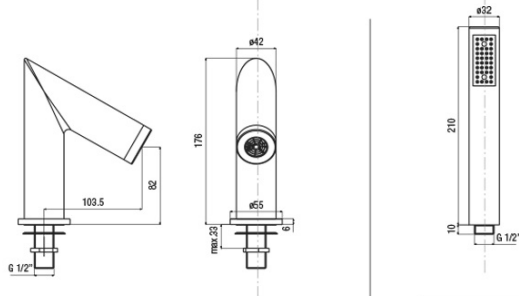

DC027CR

- doccia monogetto anticalcare ø 32 cromo

anti-scale handshower, ø 32 chrome