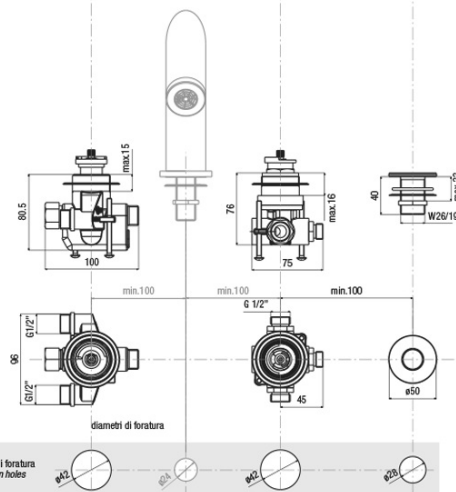

T11.D2-05

- kit sotto piano rubinetteria termostatica, deviatore ceramico e supporto doccia completo di fissaggi e flex. collegamento

under-deck kit comprising thermostatic mixer, ceramic diverter, bracket, fixing systems and flexible connections

*diametri di foratura
installation holes*

B01CR

- bocca erogazione completa di fissaggi e flex. collegamento cromo

deck bath spout comprising fixing system and flexible connection chrome