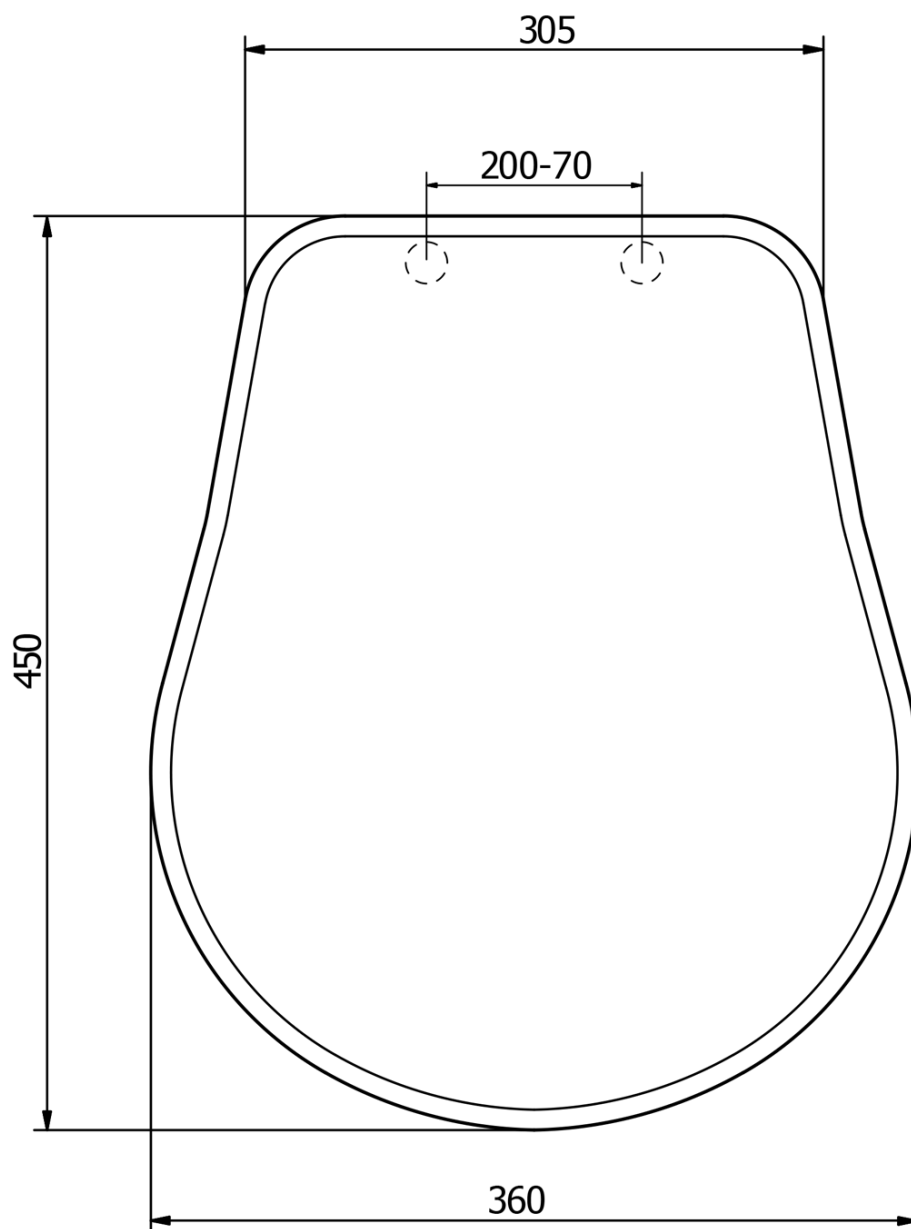

Objednací kód: 109040

Základní informace

Značka: Kerasan
Série: RETRO KERASAN

Parametry

Barva: Hnědá
Materiál: Dřevo
Tvar: Pro konkrétní WC
Hmotnost / ks: 3.2 kg
Balení: 1 ks
Záruka: 2 roky

Technický list

TL:45mm