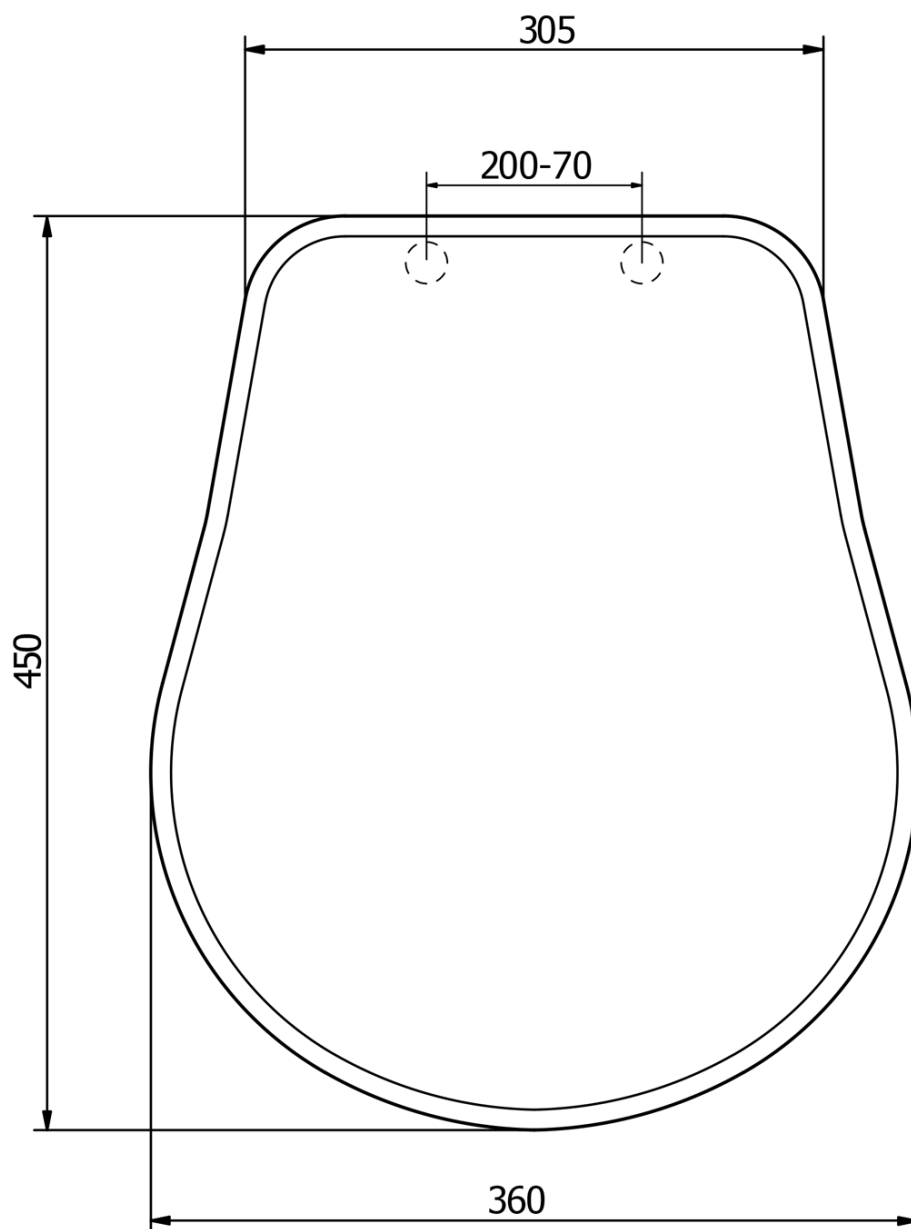

Objednací kód: 109040

Základní informace

Značka: Kerasan
Série: RETRO KERASAN

Parametry

Záruka: 2 roky
Barva: Hnědá
Materiál: Dřevo
Tvar: Pro konkrétní WC
Hmotnost / ks: 3.2 kg
Balení: 1 ks

Technický list

TL:45mm