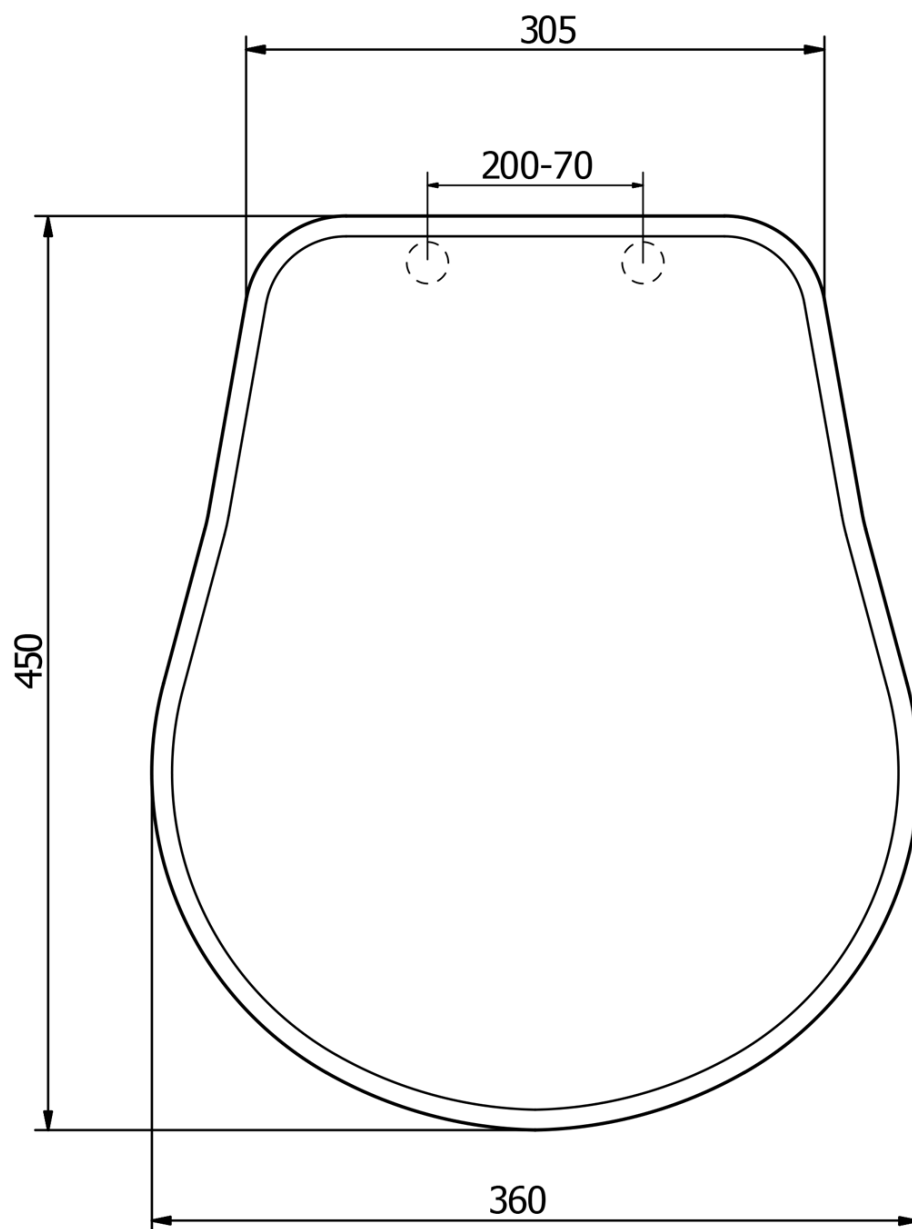

Objednací kód: 109040

Základní informace

Značka: Kerasan
Série: RETRO KERASAN

Parametry

Barva: Hnědá
Materiál: Dřevo
Tvar: Pro konkrétní WC
Hmotnost / ks: 3.2 kg
Balení: 1 ks
Záruka: 2 roky

Technický list

TL:45mm