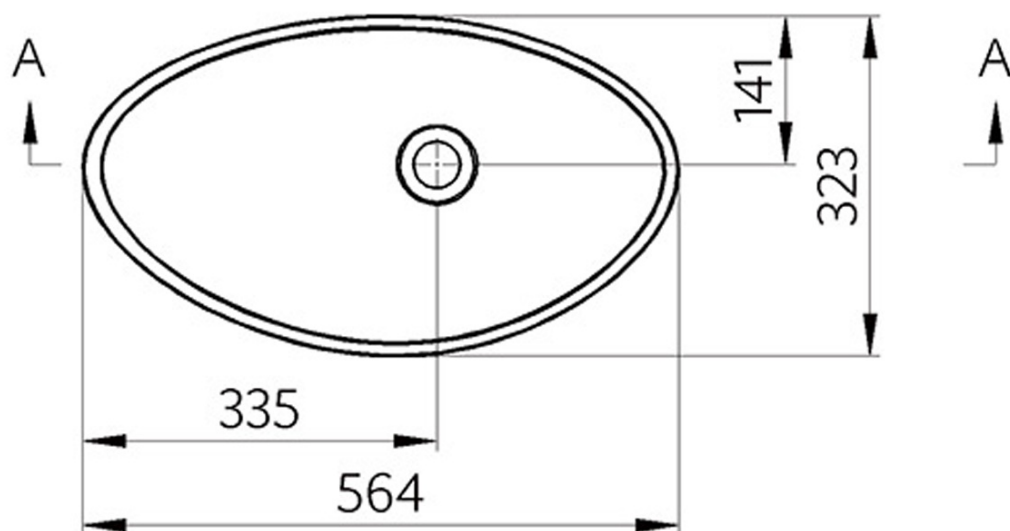

**ROSSETA umyvadlo na desku, litý mramor,
56,4x32,3cm, bílá**

Objednací kód: RS564

Základní informace

Značka: Sapho

Rozměry

Šířka: 564 mm

Hloubka: 323 mm

Parametry

Barva: Bílá

Materiál: Litý mramor

Instalace: K postavení

Typ umyvadla: Umyvadlo na desku

Otvor pro baterii: Bez otvoru

Přepad: NE

Tvar: Ovál/Elipsa

Hmotnost / ks: 7.2 kg

Balení: 1 ks

Záruka: 2 roky

ROSSETA umyvadlo na desku, litý mramor,
56,4x32,3cm, bílá

 **SAPHO**

Technický list

A-A