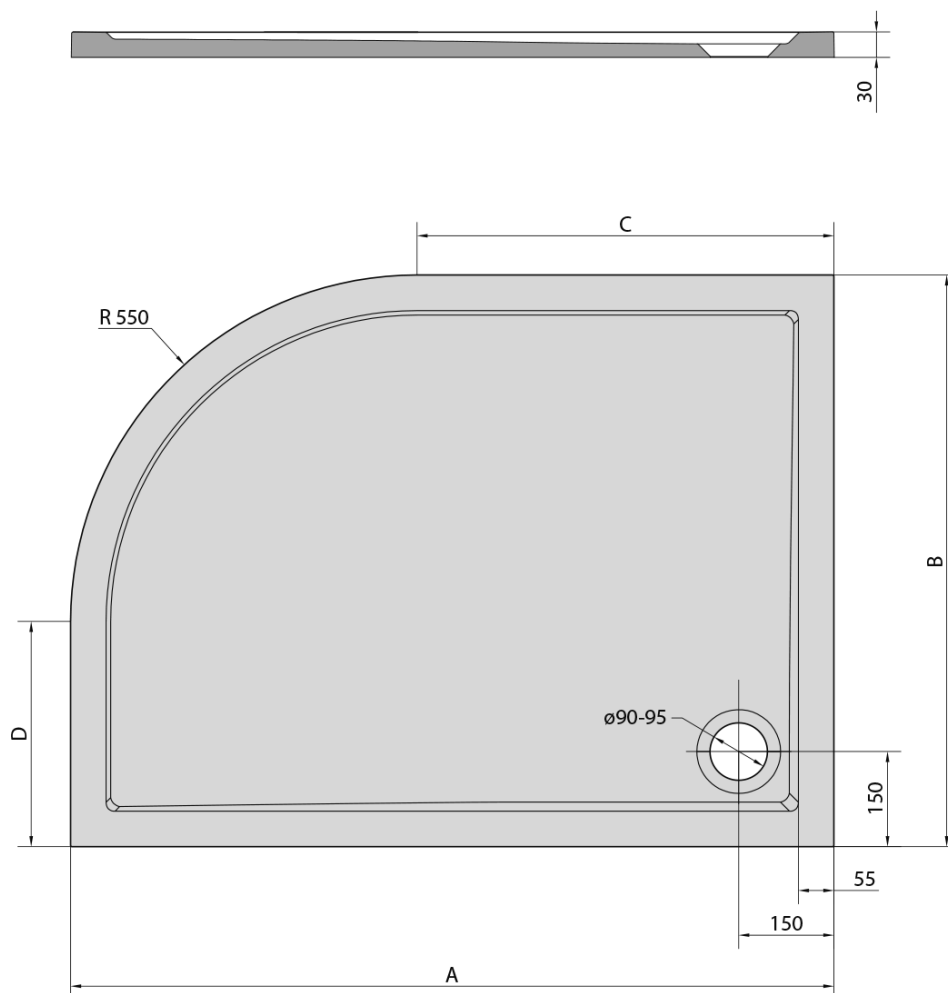

**RENA L sprchová vanička z litého mramoru,
čtvrtekruh 90x80cm, R550, levá, bílá**

Objednací kód: 72890

Základní informace

Značka: Polysan

Série: KLASIK

Rozměry

Délka: 900 mm

Šířka: 800 mm

Výška: 30 mm

Parametry

Záruka: 2 roky

Hmotnost / ks: 28 kg

Balení: 1 ks

Barva: Bílá

Materiál: Litý mramor

Tvar: Asymetrické

Průměr odpadu: 90 mm

Rádus: R550

Reliéf (povrch) dna: Hladký

Doporučujeme přikoupit

1 ks Samolepící nohy pro sprchovou vaničku, v. 96-125mm (6ks/sada) (Objednací kód: PV006)

Technický list

RENA	kod	A	B	C	D
90x80L	72890	900	800	350	250
90x80R	72891	900	800	350	250
100x80L	75511	1000	800	450	250
100x80R	76511	1000	800	450	250
120x90L	64611	1200	900	650	350
120x90R	65611	1200	900	650	350