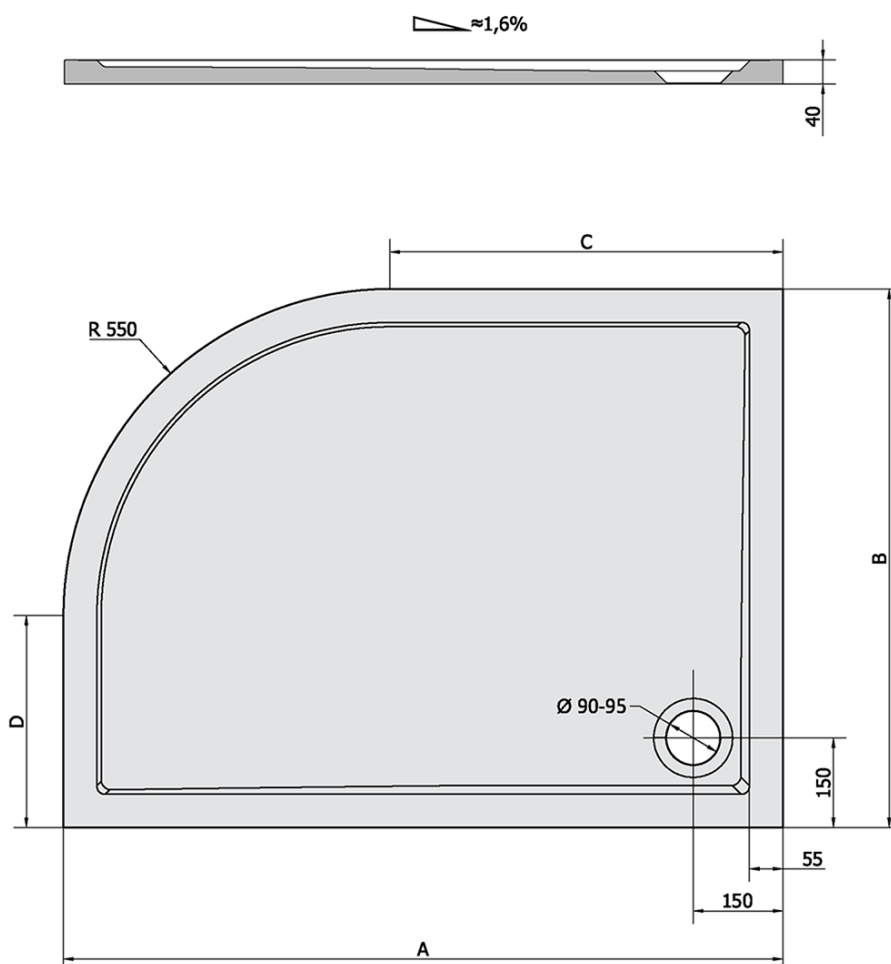

**RENA L sprchová vanička z litého mramoru,  
čtvrtekruh 90x80cm, R550, levá, bílá**

**Objednací kód:** 72890

**Základní informace**

**Značka:** Polysan

**Série:** KLASIK

**Rozměry**

**Délka:** 900 mm

**Šířka:** 800 mm

**Výška:** 40 mm

**Parametry**

**Barva:** Bílá

**Materiál:** Litý mramor

**Tvar:** Asymetrické

**Průměr odpadu:** 90 mm

**Rádus:** R550

**Reliéf (povrch) dna:** Hladký

## Technický list

RENA	kod	A	B	C	D
90x80L	72890	900	800	350	250
90x80R	72891	900	800	350	250
100x80L	75511	1000	800	450	250
100x80R	76511	1000	800	450	250
120x90L	64611	1200	900	650	350
120x90R	65611	1200	900	650	350