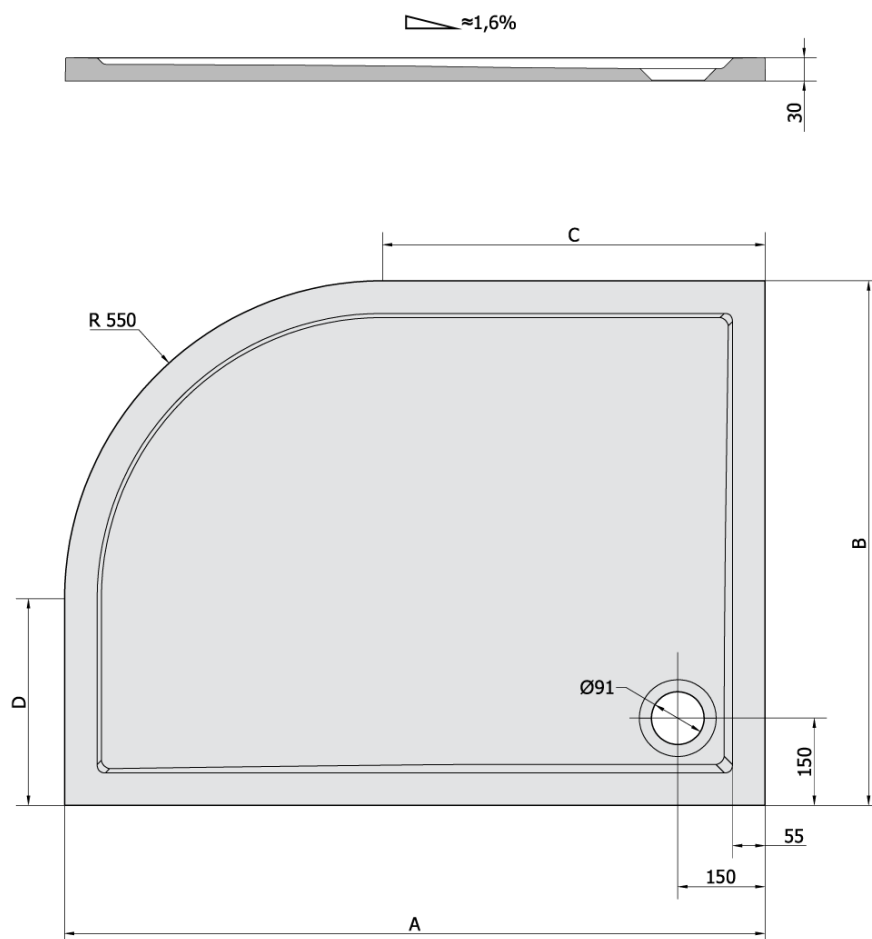

**RENA L sprchová vanička z litého mramoru,
čtvrtkruh 90x80cm, R550, levá, bílá**

Objednací kód: 72890

Základní informace

Značka: Polysan

Série: KLASIK

Rozměry

Délka: 900 mm

Šířka: 800 mm

Výška: 30 mm

Parametry

Barva: Bílá

Materiál: Litý mramor

Tvar: Asymetrické

Průměr odpadu: 90 mm

Rádus: R550

Reliéf (povrch) dna: Hladký

Hmotnost / ks: 28.0 kg

Balení: 1 ks

Záruka: 2 roky

Doporučujeme přikoupit

1 ks Samolepící nohy pro sprchovou vaničku, v. 96-125mm (6ks/sada) (Objednací kód: PV006)

Technický list

RENA	kod	A	B	C	D
90x80L	72890	900	800	350	250
90x80R	72891	900	800	350	250
100x80L	75511	1000	800	450	250
100x80R	76511	1000	800	450	250
120x90L	64611	1200	900	650	350
120x90R	65611	1200	900	650	350