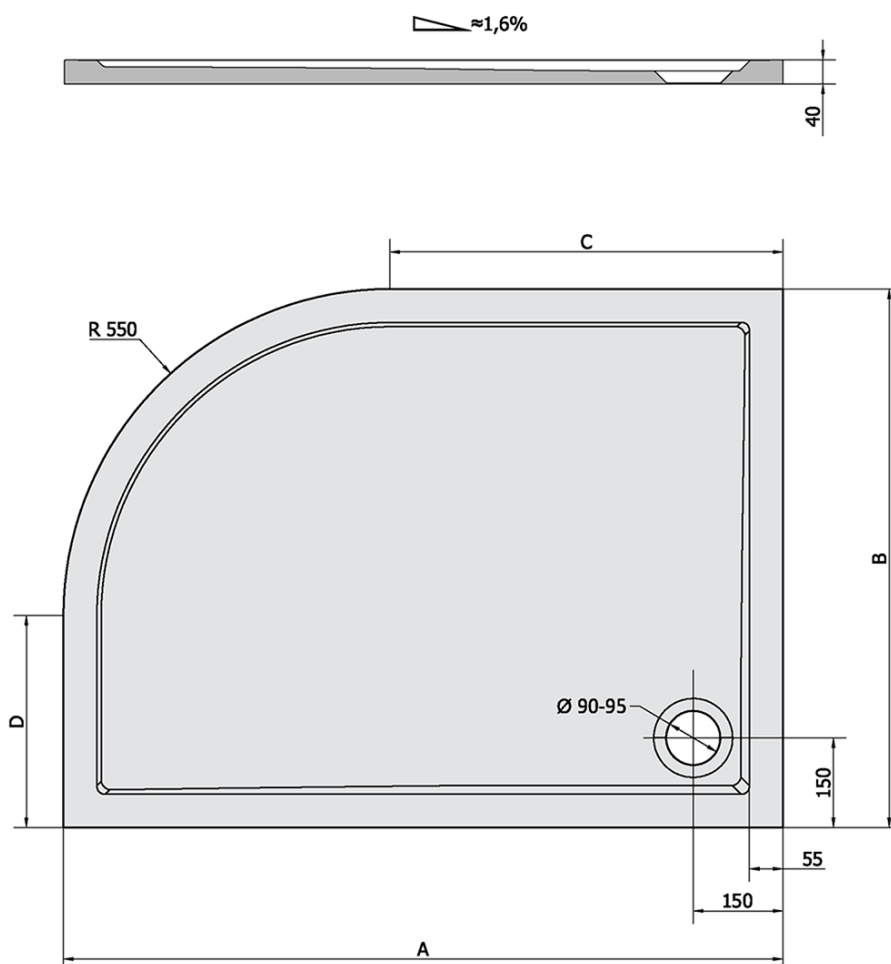

**RENA L sprchová vanička z litého mramoru,  
čtvrtkruh 90x80cm, R550, levá, bílá**

Objednací kód: 72890

**Základní informace**

Značka: Polysan

Série: KLASIK

**Rozměry**

Délka: 900 mm

Šířka: 800 mm

Výška: 40 mm

**Parametry**

Barva: Bílá

Materiál: Litý mramor

Tvar: Asymetrické

Průměr odpadu: 90 mm

Rádus: R550

Reliéf (povrch) dna: Hladký

Hmotnost / ks: 40.0 kg

Balení: 1 ks

Záruka: 2 roky

**Doporučujeme přikoupit**

1 ks Samolepící nohy pro sprchovou vaničku, v. 96-125mm (6ks/sada) (Objednací kód: PV006)

## Technický list

RENA	kod	A	B	C	D
90x80L	72890	900	800	350	250
90x80R	72891	900	800	350	250
100x80L	75511	1000	800	450	250
100x80R	76511	1000	800	450	250
120x90L	64611	1200	900	650	350
120x90R	65611	1200	900	650	350