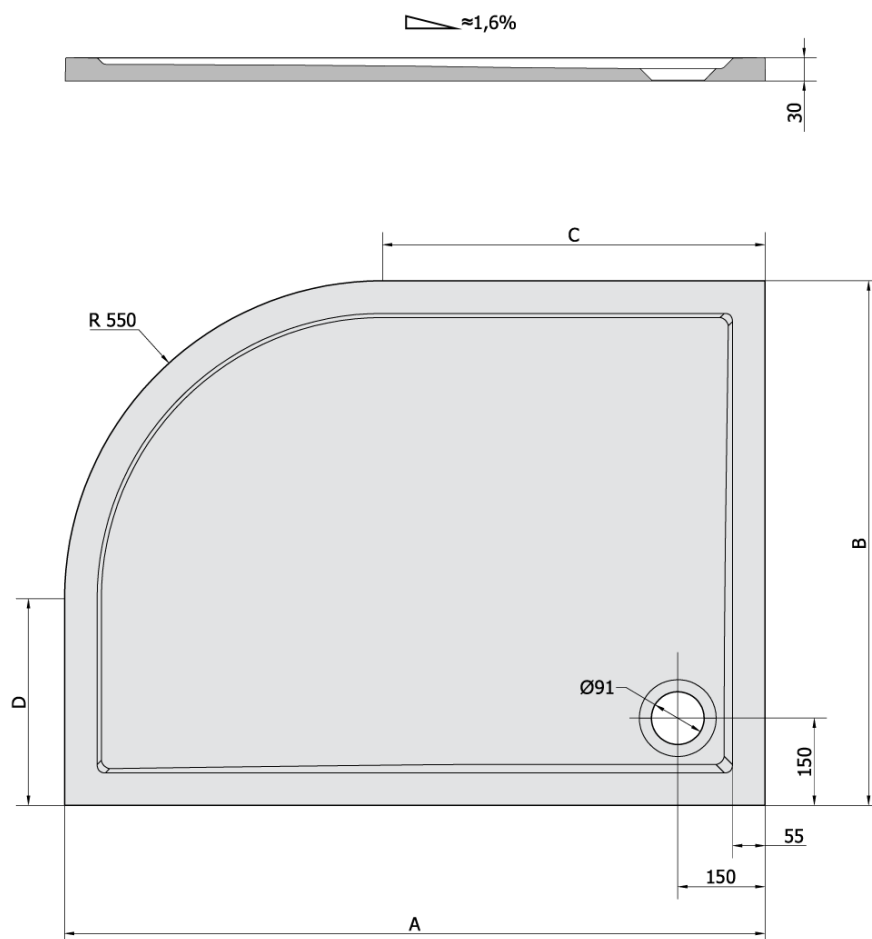

**RENA L sprchová vanička z litého mramoru,
čtvrtekruh 90x80cm, R550, levá, bílá**

Objednací kód: 72890

Základní informace

Značka: Polysan

Série: KLASIK

Rozměry

Délka: 900 mm

Šířka: 800 mm

Výška: 30 mm

Parametry

Barva: Bílá

Materiál: Litý mramor

Tvar: Asymetrické

Průměr odpadu: 90 mm

Rádus: R550

Reliéf (povrch) dna: Hladký

Hmotnost / ks: 40.0 kg

Balení: 1 ks

Záruka: 2 roky

Doporučujeme přikoupit

1 ks Samolepící nohy pro sprchovou vaničku, v. 96-125mm (6ks/sada) (Objednací kód: PV006)

Technický list

RENA	kod	A	B	C	D
90x80L	72890	900	800	350	250
90x80R	72891	900	800	350	250
100x80L	75511	1000	800	450	250
100x80R	76511	1000	800	450	250
120x90L	64611	1200	900	650	350
120x90R	65611	1200	900	650	350