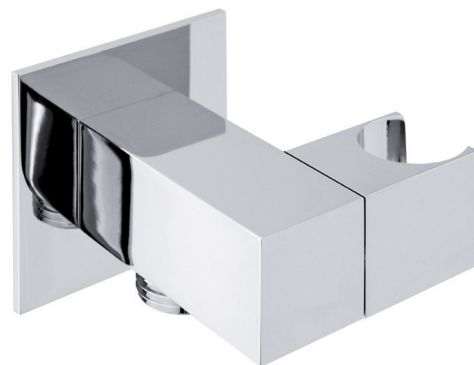

Objednací kód: SG301

Základní informace

Značka: Sapho

Rozměry

Výška: 50 mm

Hloubka: 71 mm

Parametry

Barva: Chrom

Materiál: Mosaz

Tvar: Hranaté

Instalace: Nástěnná

Ostatní: Otočné ramínko

Hmotnost / ks: 0.57 kg

Balení: 1 ks

Záruka: 2 roky

Náhradní díly

Rozeta hranatá G1/2", 50x50 mm, chrom (Objednací kód: SG408S)

Technický list