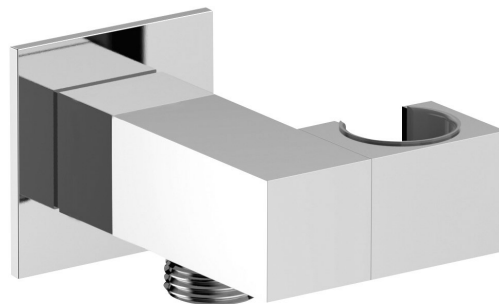

Objednací kód: SG301

Základní informace

Značka: Sapho

Rozměry

Výška: 50 mm

Hloubka: 71 mm

Parametry

Záruka: 2 roky

Hmotnost / ks: 0.57 kg

Balení: 1 ks

Barva: Chrom

Materiál: Mosaz

Tvar: Hranaté

Instalace: Nástěnná

Ostatní: Otočné ramínko

Náhradní díly

Rozeta hranatá G1/2", 50x50mm, chrom (Objednací kód: SG408S)

Technický list