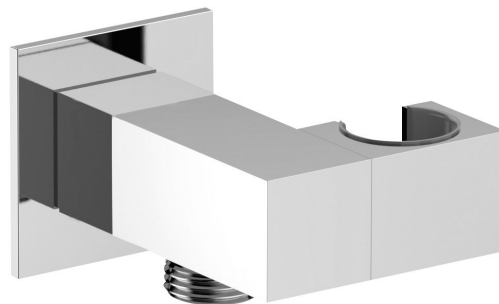

Objednací kód: SG301

Základní informace

Značka: Sapho

Rozměry

Výška: 50 mm

Hloubka: 71 mm

Parametry

Barva: Chrom

Materiál: Mosaz

Tvar: Hranaté

Instalace: Nástěnná

Ostatní: Otočné ramínko

Hmotnost / ks: 0.57 kg

Balení: 1 ks

Záruka: 2 roky

Náhradní díly

Rozeta hranatá G1/2", 50x50 mm, chrom (Objednací kód: SG408S)

Technický list