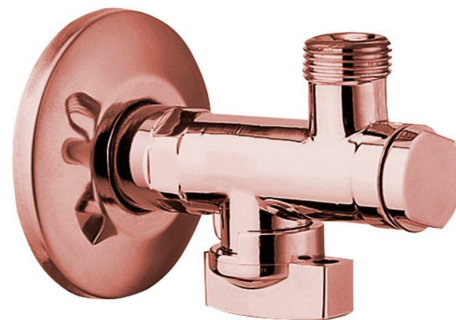

Rohový ventil s matkou, 1/2"x 3/8", růžové zlato

Objednací kód: 2020RZL

Základní informace

Značka: Sapho
Série: ANTEA

Parametry

Barva: Růžové zlato
Materiál: Mosaz
Velikost závitů: 1/2"x3/8"
Výbava: S filtrem
Hmotnost / ks: 0.27 kg
Balení: 1 ks
Záruka: 2 roky