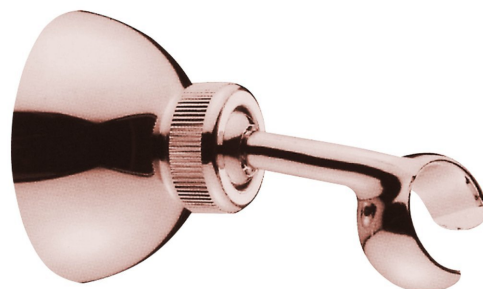

Držák sprchy, otočný, růžové zlato

SAPHO

Objednací kód: SUP27

Základní informace

Značka: Sapho

Rozměry

Průměr: 65 mm

Šířka: 65 mm

Výška: 65 mm

Hloubka: 99 mm

Parametry

Barva: Růžové zlato

Materiál: Mosaz

Tvar: Retro

Instalace: Nástěnná

Ostatní: Otočné ramínko

Hmotnost / ks: 0.31 kg

Balení: 1 ks

Záruka: 2 roky

Náhradní díly

UAK 6 kotvící sada pro koupelňové doplňky, vrut 4,5x60 (Objednací kód: 40015)