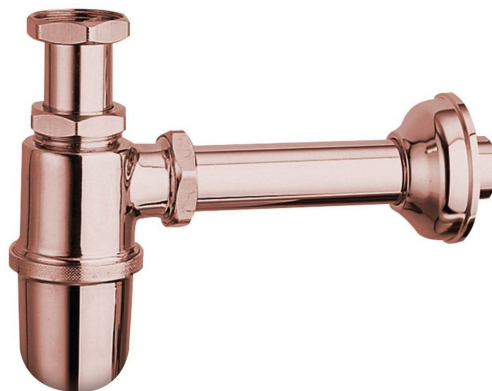

RETRO umyvadlový sifon 5/4", odpad 32 mm, růžové zlato

Objednací kód: 9597

Základní informace

Značka: Sapho
Série: ANTEA

Parametry

Barva: Růžové zlato
Materiál: Mosaz
Průměr odpadu: 32 mm
Velikost závitů: 5/4"
Hmotnost / ks: 1.05 kg
Balení: 1 ks
Záruka: 2 roky