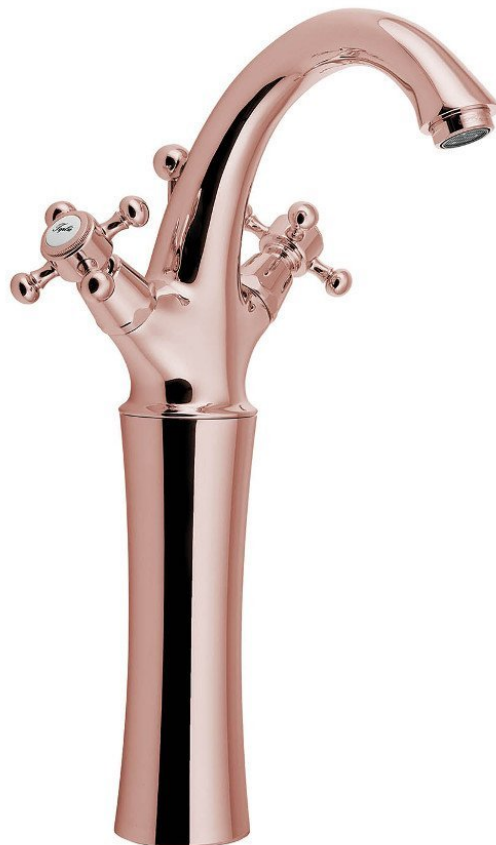

ANTEA stojánková umyvadlová baterie vysoká s výpustí, výška 300mm, růžové zlato

 **SAPHO**

Objednací kód: 3277L

Základní informace

Značka: Sapho
Série: ANTEA

Rozměry

Šířka: 172 mm
Výška: 345 mm
Hloubka: 140 mm

Parametry

Barva: Růžové zlato
Materiál: Mosaz
Tvar: Retro
Instalace: Stojánková
Druh ovládní: Kohoutek
Výška výtoku: 300 mm
Ostatní: S výpustí
Hmotnost / ks: 3.54 kg
Balení: 1 ks
Záruka: 6 let

Náhradní díly

Uzavírací keramický vršek 1/2", 8/20, studená, Airtech, Epoca, Axia, Antea (Objednací kód: VIT003)

ANTEA označení teplé a studené vody, pár, IT (Caldo/Freddo) (Objednací kód: NDANTEA-CALDO+FREDDO)

ANTEA stojánková umyvadlová baterie vysoká s výpustí,
výška 300mm, růžové zlato