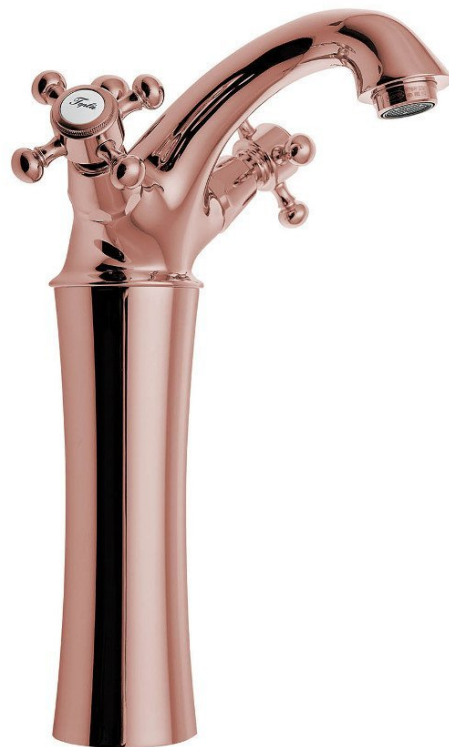

# ANTEA stojánková umyvadlová baterie vysoká s výpustí, výška 245mm, růžové zlato

 **SAPHO**

Objednací kód: 3177L

## Základní informace

Značka: Sapho  
Série: ANTEA

## Rozměry

Šířka: 172 mm  
Výška: 285 mm  
Hloubka: 125 mm

## Parametry

Barva: Růžové zlato  
Materiál: Mosaz  
Tvar: Retro  
Instalace: Stojánková  
Druh ovládní: Kohoutek  
Výška výtoku: 245 mm  
Ostatní: S výpustí  
Hmotnost / ks: 3.29 kg  
Balení: 1 ks  
Záruka: 6 let