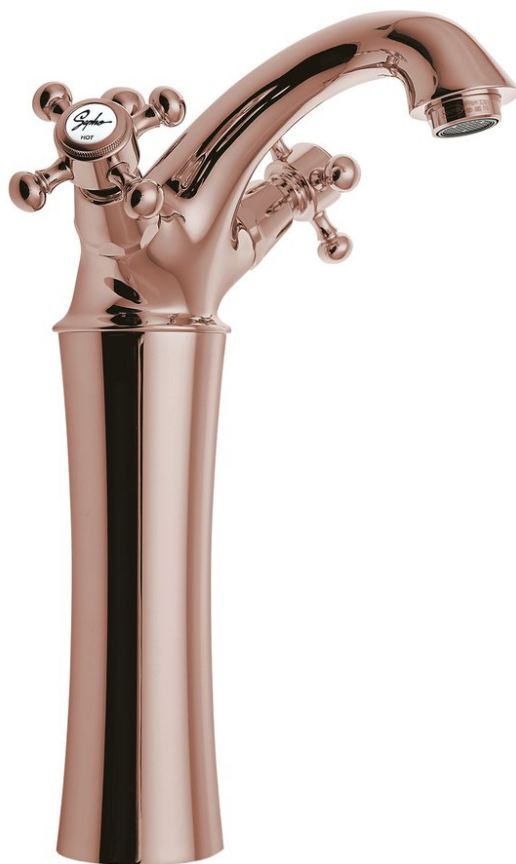

ANTEA stojánková umyvadlová baterie vysoká s výpustí, výška 245mm, růžové zlato

SAPHO

Objednací kód: 3177L

Základní informace

Značka: Sapho
Série: ANTEA

Rozměry

Šířka: 172 mm
Výška: 285 mm
Hloubka: 125 mm

Parametry

Barva: Růžové zlato
Materiál: Mosaz
Tvar: Retro
Instalace: Stojánková
Druh ovládní: Kohoutek
Výška výtoku: 245 mm
Ostatní: S výpustí
Hmotnost / ks: 3.29 kg
Balení: 1 ks
Záruka: 6 let

Náhradní díly

ANTEA označení teplé vody, CZ (Objednací kód: NDANTEA-TEPLÁ)

Uzavírací keramický vršek 1/2", 8/20, studená, Airtech, Epoca, Axia, Antea (Objednací kód: VIT003)

ANTEA stojánková umyvadlová baterie vysoká s výpustí,
výška 245mm, růžové zlato

 **SAPHO**

Technický list