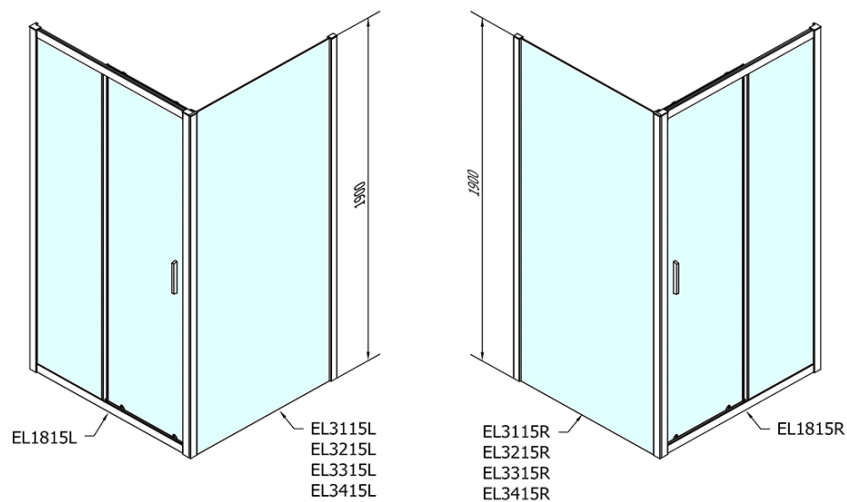

Barva profilu: Chrom - Leštěný hliník

Tvar: Dveře do niky

Typ otevírání: Posuvné

Směr otevírání: Univerzální

Šířka vstupu: 680 mm

Typ výplně: Čiré sklo

Tloušťka skla: 6 mm

Instalační šířka od: 1575 mm

Horní pojezd (Objednací kód: NDAE32)

Set svislých těsnění (Objednací kód: NDAE11)

Stěnový profil (Objednací kód: NDAE12)

Spodní výklopný pojezd (Objednací kód: NDAE33)

Instalační sada AGEL blister (Objednací kód: NDAESET)

Set zamačkavacích těsnění (Objednací kód: NDAE14)

Doraz pravý (Objednací kód: NDAE06P)

Technický list

EL1815L

EL1815R

	B
EL1815-EL3115	680-700
EL1815-EL3215	780-800
EL1815-EL3315	880-900
EL1815-EL3415	980-1000