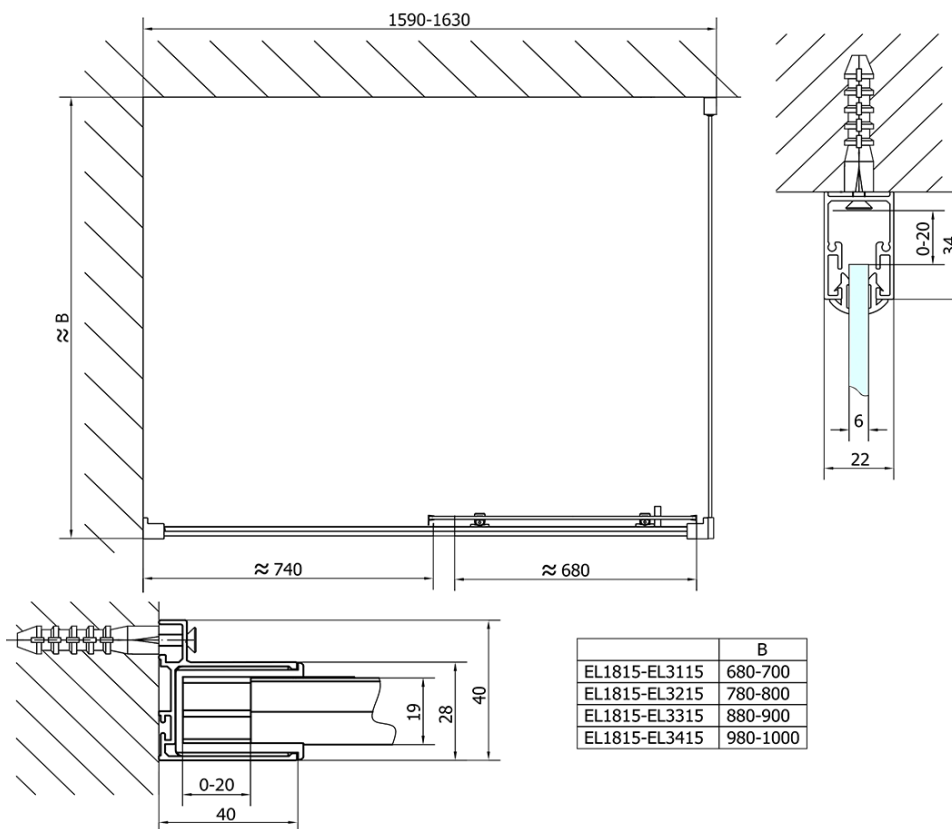

Objednací kód: EL1815

Základní informace

Značka: Polysan

Série: EASY

Rozměry

Šířka: 1600 mm

Výška: 1900 mm

Parametry

Barva profilu: Chrom - Leštěný hliník

Tvar: Dveře do niky

Typ otevírání: Posuvné

Směr otevírání: Univerzální

Šířka vstupu: 680 mm

Typ výplně: Čiré sklo

Tloušťka skla: 6 mm

Instalační šířka od: 1575 mm

Instalační šířka do: 1615 mm

Vlastnosti: Rámové provedení

Hmotnost / ks: 48.0 kg

Balení: 1 ks

Záruka: 2 roky

Náhradní díly

Set svislých těsnění pro sklo 6/6mm, 1900mm (Objednací kód: NDAE11)

Stěnový profil (Objednací kód: NDAE12)

Doraz pravý (Objednací kód: NDAE06P)

Zamačkávací těsnění 1900mm (Objednací kód: NDAE14)

Madlo - pár (Objednací kód: NDAE37)

Technický list

EL1815L

EL1815R

	B
EL1815-EL3115	680-700
EL1815-EL3215	780-800
EL1815-EL3315	880-900
EL1815-EL3415	980-1000