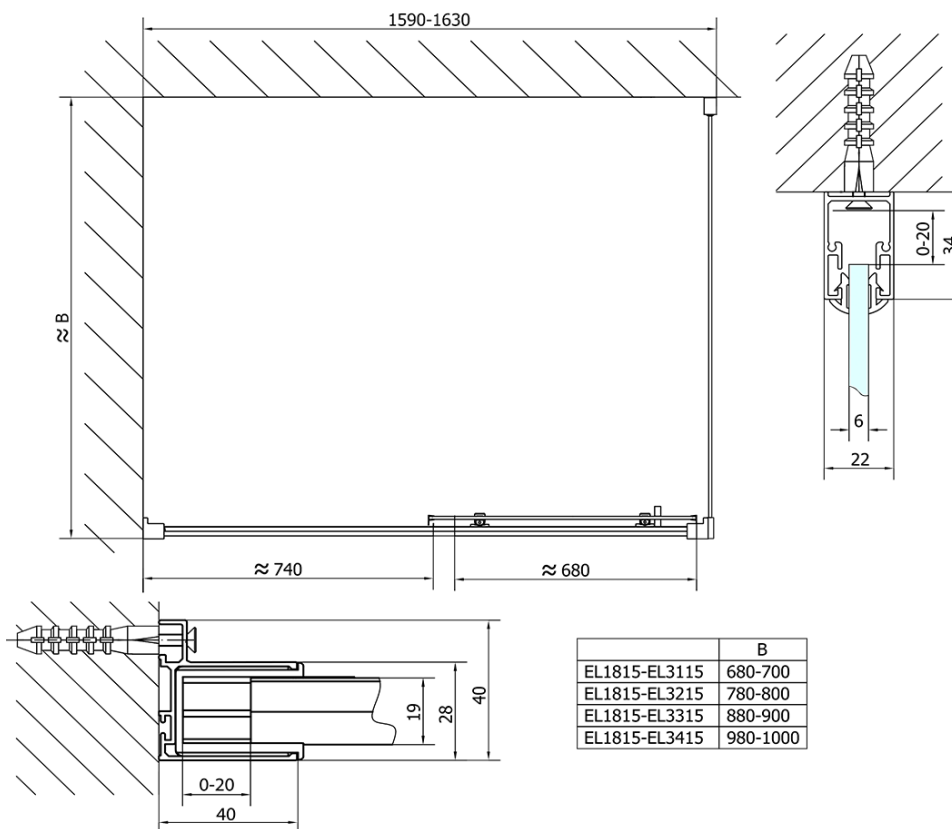

Záruka: 2 roky

Hmotnost / ks: 48 kg

Balení: 1 ks

Barva profilu: Chrom

Tvar: Dveře do niky

Typ otevírání: Posuvné

Směr otevírání: Univerzální

Šířka vstupu: 680 mm

Typ výplně: Čiré sklo

Tloušťka skla: 6 mm

Instalační šířka od: 1575 mm

Instalační šířka do: 1615 mm

Vlastnosti: Rámové provedení

3D model: ANO

Náhradní díly

Set svislých těsnění pro sklo 6/6mm, 1900mm (2ks) (Objednací kód: NDAE11)

Instalační sada AGEL blister (Objednací kód: NDAESET)

Horní krytky stěnových profilů (Objednací kód: NDAE01LP)

Doraz levý (Objednací kód: NDAE06L)

Horní pojezd (Objednací kód: NDAE32)

Technický list

EL1815L

EL1815R

	B
EL1815-EL3115	680-700
EL1815-EL3215	780-800
EL1815-EL3315	880-900
EL1815-EL3415	980-1000