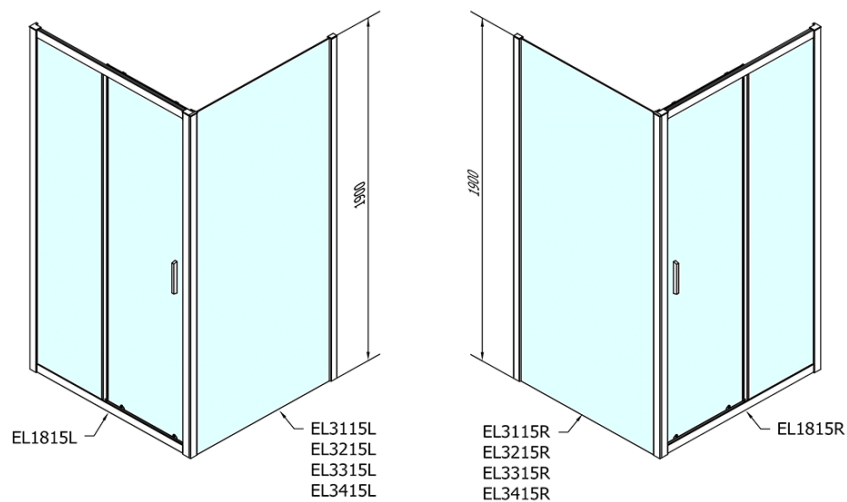

B
EL1815-EL3115	680-700
EL1815-EL3215	780-800
EL1815-EL3315	880-900
EL1815-EL3415	980-1000