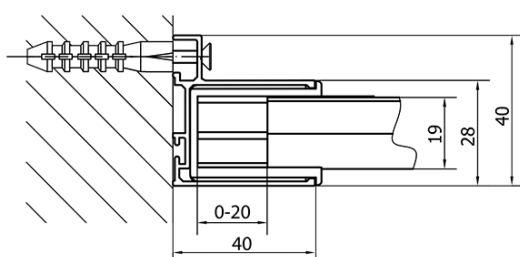

Barva profilu: Chrom - Leštěný hliník

Tvar: Dveře do niky

Typ otevírání: Posuvné

Směr otevírání: Univerzální

Šířka vstupu: 680 mm

Typ výplně: Čiré sklo

Tloušťka skla: 6 mm

Instalační šířka od: 1575 mm

Instalační šířka do: 1615 mm

Vlastnosti: Rámové provedení

Hmotnost / ks: 48.0 kg

Balení: 1 ks

Záruka: 2 roky

Náhradní díly

Horní krytky stěnových profilů (Objednací kód: NDAE01LP)

Doraz levý (Objednací kód: NDAE06L)

Horní pojezd (Objednací kód: NDAE32)

Set svislých těsnění (Objednací kód: NDAE11)

Stěnový profil (Objednací kód: NDAE12)

Spodní výklopný pojezd (Objednací kód: NDAE33)

Instalační sada AGEL blister (Objednací kód: NDAESET)

Set zamačkavacích těsnění (Objednací kód: NDAE14)

Doraz pravý (Objednací kód: NDAE06P)

Technický list

EL1815L

EL1815R

	B
EL1815-EL3115	680-700
EL1815-EL3215	780-800
EL1815-EL3315	880-900
EL1815-EL3415	980-1000