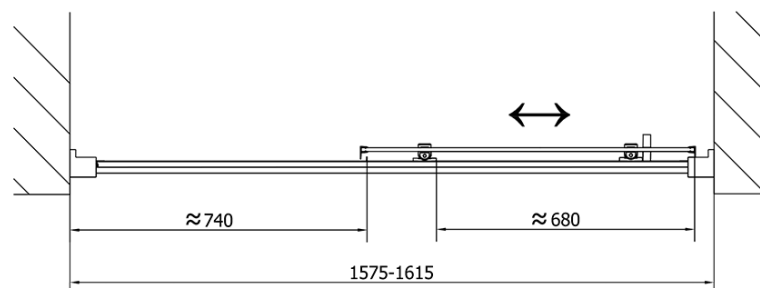

Barva profilu: Chrom - Leštěný hliník

Tvar: Dveře do niky

Typ otevírání: Posuvné

Směr otevírání: Univerzální

Šířka vstupu: 680 mm

Typ výplně: Čiré sklo

Tloušťka skla: 6 mm

Instalační šířka od: 1575 mm

Set zamačkavacích těsnění (Objednací kód: NDAE14)

Doraz pravý (Objednací kód: NDAE06P)

Technický list

EL1815L

EL1815R

	B
EL1815-EL3115	680-700
EL1815-EL3215	780-800
EL1815-EL3315	880-900
EL1815-EL3415	980-1000