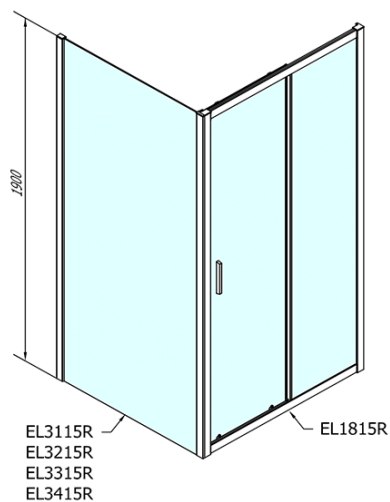

Barva profilu: Chrom - Leštěný hliník

Tvar: Dveře do niky

Typ otevírání: Posuvné

Směr otevírání: Univerzální

Šířka vstupu: 680 mm

Typ výplně: Čiré sklo

Tloušťka skla: 6 mm

Instalační šířka od: 1575 mm

Instalační šířka do: 1615 mm

Vlastnosti: Rámové provedení

Hmotnost / ks: 48.0 kg

Balení: 1 ks

Záruka: 2 roky

Náhradní díly

Set svislých těsnění pro sklo 6/6mm, 1900mm (Objednací kód: NDAE11)

Stěnový profil (Objednací kód: NDAE12)

Doraz pravý (Objednací kód: NDAE06P)

Zamačkávací těsnění 1900mm (Objednací kód: NDAE14)

Madlo - pár (Objednací kód: NDAE37)

Technický list

EL1815L

EL1815R

	B
EL1815-EL3115	680-700
EL1815-EL3215	780-800
EL1815-EL3315	880-900
EL1815-EL3415	980-1000