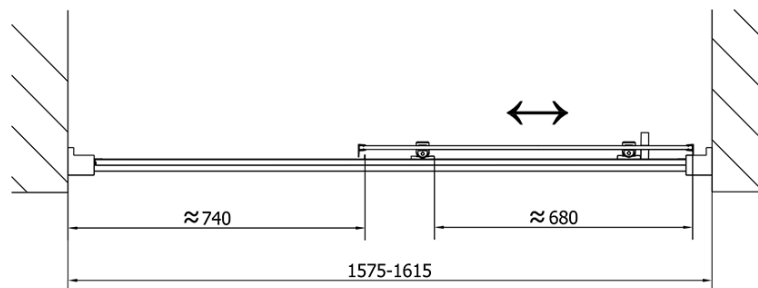

Barva profilu: Chrom - Leštěný hliník

Tvar: Dveře do niky

Typ otevírání: Posuvné

Směr otevírání: Univerzální

Šířka vstupu: 680 mm

Typ výplně: Čiré sklo

Tloušťka skla: 6 mm

Instalační šířka od: 1575 mm

Instalační šířka do: 1615 mm

Vlastnosti: Rámové provedení

Hmotnost / ks: 48.0 kg

Balení: 1 ks

Záruka: 2 roky

Náhradní díly

Set svislých těsnění pro sklo 6/6mm, 1900mm (Objednací kód: NDAE11)

Stěnový profil (Objednací kód: NDAE12)

Doraz pravý (Objednací kód: NDAE06P)

Zamačkávací těsnění 1900mm (Objednací kód: NDAE14)

Madlo - pár (Objednací kód: NDAE37)

Technický list

EL1815L

EL1815R

	B
EL1815-EL3115	680-700
EL1815-EL3215	780-800
EL1815-EL3315	880-900
EL1815-EL3415	980-1000