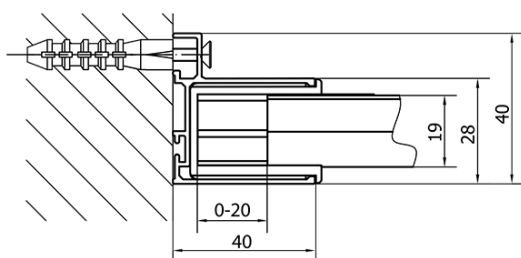

Barva profilu: Chrom - Leštěný hliník

Tvar: Dveře do niky

Typ otevírání: Posuvné

Směr otevírání: Univerzální

Šířka vstupu: 680 mm

Typ výplně: Čiré sklo

Tloušťka skla: 6 mm

Instalační šířka od: 1575 mm

Instalační šířka do: 1615 mm

Vlastnosti: Rámové provedení

Hmotnost / ks: 48.0 kg

Balení: 1 ks

Záruka: 2 roky

Náhradní díly

Set svislých těsnění pro sklo 6/6mm, 1900mm (Objednací kód: NDAE11)

Stěnový profil (Objednací kód: NDAE12)

Doraz pravý (Objednací kód: NDAE06P)

Zamačkávací těsnění 1900mm (Objednací kód: NDAE14)

Madlo - pár (Objednací kód: NDAE37)

Technický list

EL1815L

EL1815R

	B
EL1815-EL3115	680-700
EL1815-EL3215	780-800
EL1815-EL3315	880-900
EL1815-EL3415	980-1000