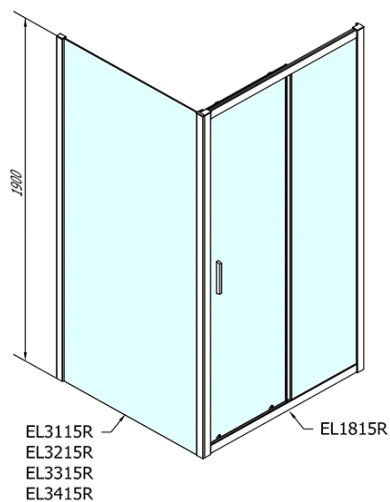

B
EL1815-EL3115	680-700
EL1815-EL3215	780-800
EL1815-EL3315	880-900
EL1815-EL3415	980-1000