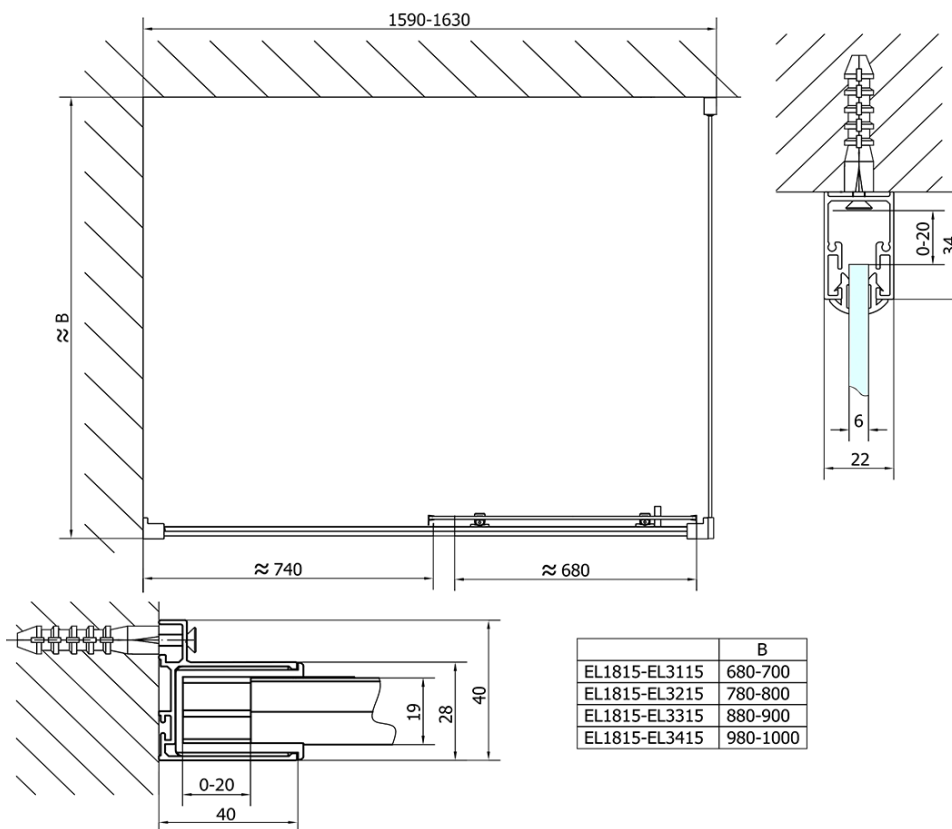

Objednací kód: EL1815

Základní informace

Značka: Polysan

Série: EASY

Rozměry

Šířka: 1600 mm

Výška: 1900 mm

Parametry

Barva profilu: Chrom - Leštěný hliník

Tvar: Dveře do niky

Typ otevírání: Posuvné

Směr otevírání: Univerzální

Šířka vstupu: 680 mm

Typ výplně: Čiré sklo

Tloušťka skla: 6 mm

Instalační šířka od: 1575 mm

Instalační šířka do: 1615 mm

Vlastnosti: Rámové provedení

Hmotnost / ks: 48.0 kg

Balení: 1 ks

Záruka: 2 roky

Náhradní díly

Horní krytky stěnových profilů (Objednací kód: NDAE01LP)

Doraz levý (Objednací kód: NDAE06L)

Set zamačkavacích těsnění (Objednací kód: NDAE14)

Doraz pravý (Objednací kód: NDAE06P)

Technický list

EL1815L

EL1815R

	B
EL1815-EL3115	680-700
EL1815-EL3215	780-800
EL1815-EL3315	880-900
EL1815-EL3415	980-1000