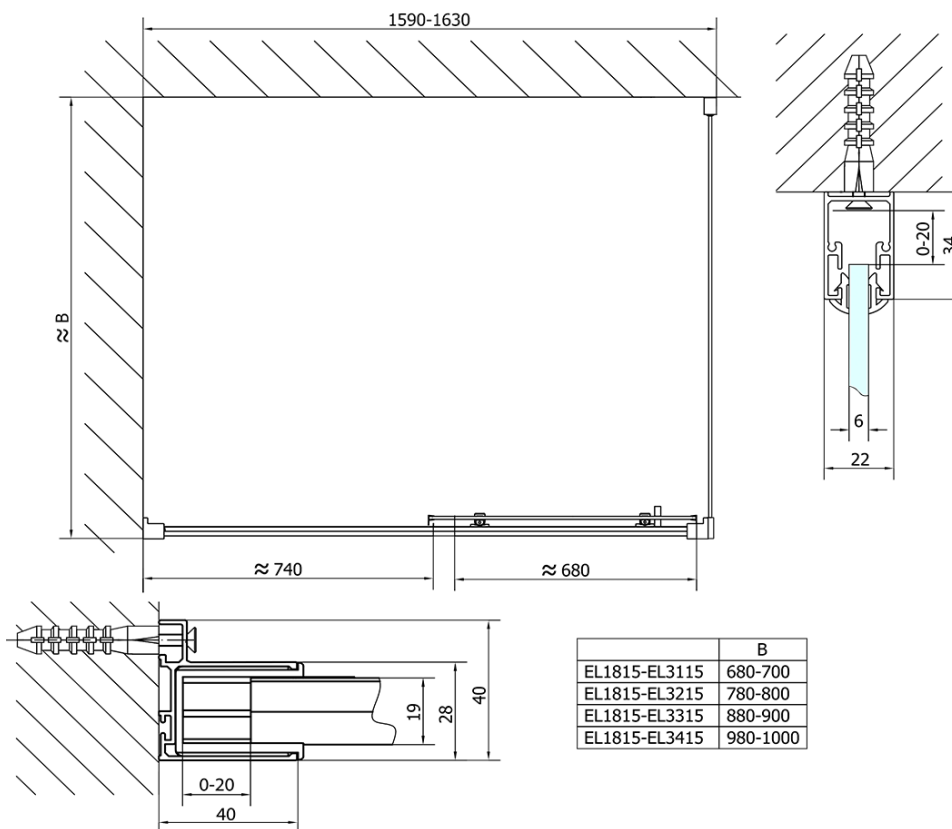

## Rozměry

**Šířka:** 1600 mm

**Výška:** 1900 mm

## Parametry

**Barva profilu:** Chrom - Leštěný hliník

**Tvar:** Dveře do niky

**Typ otevírání:** Posuvné

**Směr otevírání:** Univerzální

**Šířka vstupu:** 680 mm

**Typ výplně:** Čiré sklo

**Tloušťka skla:** 6 mm

**Instalační šířka od:** 1575 mm

**Instalační šířka do:** 1615 mm

**Vlastnosti:** Rámové provedení

**Hmotnost / ks:** 48.0 kg

**Balení:** 1 ks

**Záruka:** 2 roky

Horní pojezd (Objednací kód: NDAE32)

Technický list

EL1815L

EL1815R

	B
EL1815-EL3115	680-700
EL1815-EL3215	780-800
EL1815-EL3315	880-900
EL1815-EL3415	980-1000