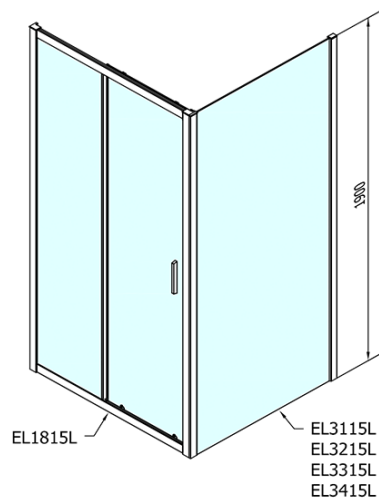

Barva profilu: Chrom - Leštěný hliník

Tvar: Dveře do niky

Typ otevírání: Posuvné

Směr otevírání: Univerzální

Šířka vstupu: 680 mm

Typ výplně: Čiré sklo

Tloušťka skla: 6 mm

Instalační šířka od: 1575 mm

Instalační šířka do: 1615 mm

Vlastnosti: Rámové provedení

Hmotnost / ks: 48.0 kg

Balení: 1 ks

Záruka: 2 roky

Náhradní díly

Set svislých těsnění pro sklo 6/6mm, 1900mm (Objednací kód: NDAE11)

Stěnový profil (Objednací kód: NDAE12)

Doraz pravý (Objednací kód: NDAE06P)

Zamačkávací těsnění 1900mm (Objednací kód: NDAE14)

Madlo - pár (Objednací kód: NDAE37)

Technický list

EL1815L

EL1815R

	B
EL1815-EL3115	680-700
EL1815-EL3215	780-800
EL1815-EL3315	880-900
EL1815-EL3415	980-1000