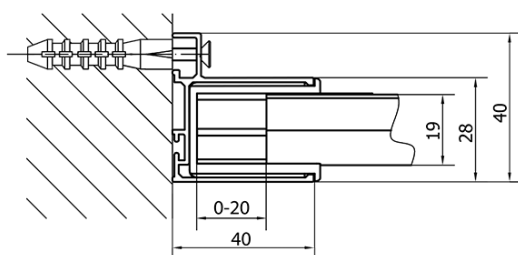

Barva profilu: Chrom - Leštěný hliník

Tvar: Dveře do niky

Typ otevírání: Posuvné

Směr otevírání: Univerzální

Šířka vstupu: 630 mm

Typ výplně: Čiré sklo

Tloušťka skla: 6 mm

Instalační šířka od: 1475 mm

Instalační šířka do: 1515 mm

Vlastnosti: Rámové provedení

Hmotnost / ks: 45.0 kg

Balení: 1 ks

Záruka: 2 roky

Náhradní díly

Set svislých těsnění pro sklo 6/6mm, 1900mm (Objednací kód: NDAE11)

Stěnový profil (Objednací kód: NDAE12)

Doraz pravý (Objednací kód: NDAE06P)

Zamačkávací těsnění 1900mm (Objednací kód: NDAE14)

Technický list

EL1515L

EL1515R

	B
EL1515-EL3115	680-700
EL1515-EL3215	780-800
EL1515-EL3315	880-900
EL1515-EL3415	980-1000