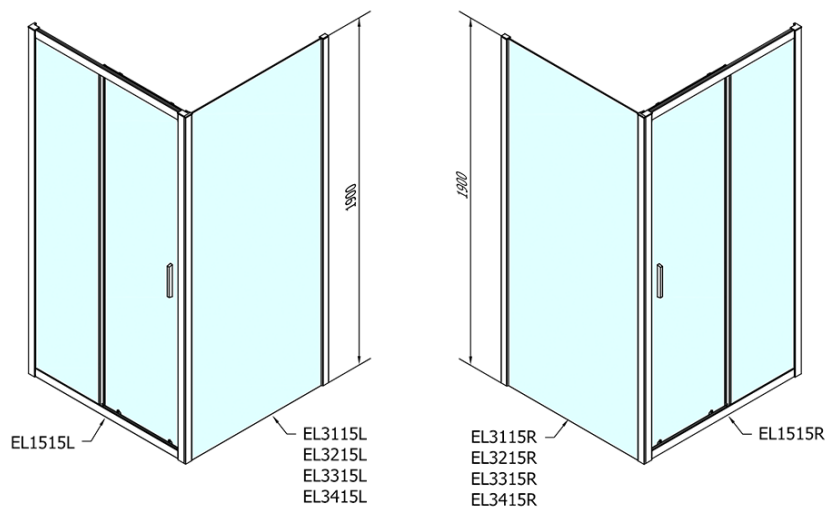

Barva profilu: Chrom - Leštěný hliník

Tvar: Dveře do niky

Typ otevírání: Posuvné

Směr otevírání: Univerzální

Šířka vstupu: 630 mm

Typ výplně: Čiré sklo

Tloušťka skla: 6 mm

Instalační šířka od: 1475 mm

Instalační šířka do: 1515 mm

Vlastnosti: Rámové provedení

Hmotnost / ks: 45.0 kg

Balení: 1 ks

Záruka: 2 roky

Náhradní díly

Set svislých těsnění pro sklo 6/6mm, 1900mm (Objednací kód: NDAE11)

Stěnový profil (Objednací kód: NDAE12)

Spodní výklopný pojezd (Objednací kód: NDAE33)

Instalační sada AGEL blister (Objednací kód: NDAESET)

Horní krytky stěnových profilů (Objednací kód: NDAE01LP)

Doraz levý (Objednací kód: NDAE06L)

Horní pojezd (Objednací kód: NDAE32)

Doraz pravý (Objednací kód: NDAE06P)

Zamačkávací těsnění 1900mm (Objednací kód: NDAE14)

Technický list

EL1515L

EL1515R

	B
EL1515-EL3115	680-700
EL1515-EL3215	780-800
EL1515-EL3315	880-900
EL1515-EL3415	980-1000