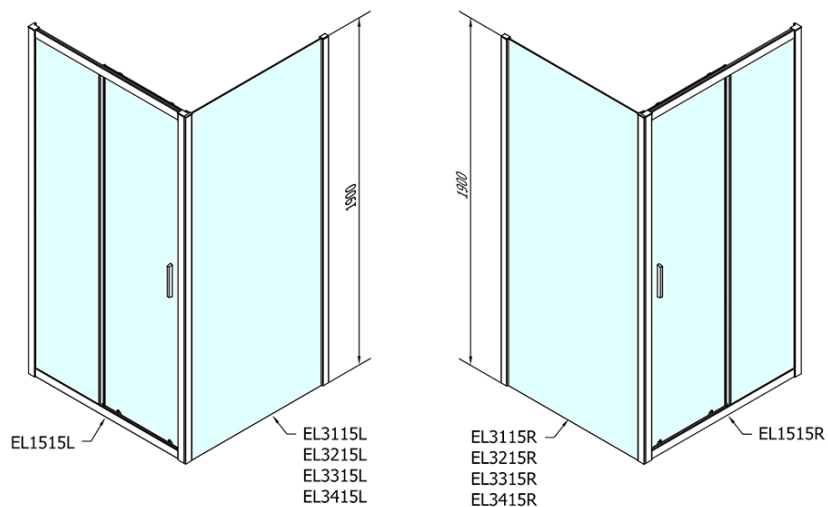

## Rozměry

**Šířka:** 1500 mm

**Výška:** 1900 mm

## Parametry

**Barva profilu:** Chrom - Leštěný hliník

**Tvar:** Dveře do niky

**Typ otevírání:** Posuvné

**Směr otevírání:** Univerzální

**Šířka vstupu:** 630 mm

**Typ výplně:** Čiré sklo

**Tloušťka skla:** 6 mm

**Instalační šířka od:** 1475 mm

**Instalační šířka do:** 1515 mm

**Vlastnosti:** Rámové provedení

**Hmotnost / ks:** 45.0 kg

**Balení:** 1 ks

**Záruka:** 2 roky

## Technický list

EL1515L

EL1515R

	B
EL1515-EL3115	680-700
EL1515-EL3215	780-800
EL1515-EL3315	880-900
EL1515-EL3415	980-1000