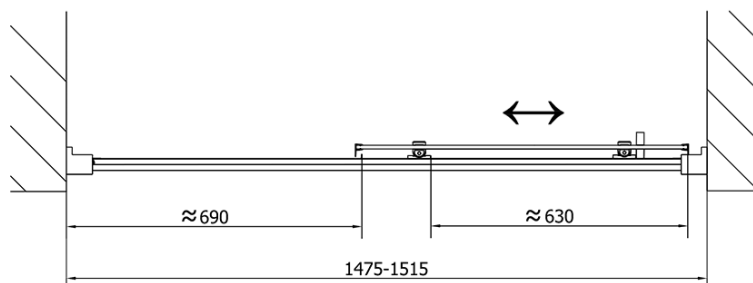

Barva profilu: Chrom - Leštěný hliník

Tvar: Dveře do niky

Typ otevírání: Posuvné

Směr otevírání: Univerzální

Šířka vstupu: 630 mm

Typ výplně: Čiré sklo

Tloušťka skla: 6 mm

Instalační šířka od: 1475 mm

Instalační šířka do: 1515 mm

Vlastnosti: Rámové provedení

Hmotnost / ks: 45.0 kg

Balení: 1 ks

Záruka: 2 roky

Náhradní díly

Set svislých těsnění pro sklo 6/6mm, 1900mm (Objednací kód: NDAE11)

Stěnový profil (Objednací kód: NDAE12)

Doraz pravý (Objednací kód: NDAE06P)

Zamačkávací těsnění 1900mm (Objednací kód: NDAE14)

Technický list

EL1515L

EL1515R

	B
EL1515-EL3115	680-700
EL1515-EL3215	780-800
EL1515-EL3315	880-900
EL1515-EL3415	980-1000