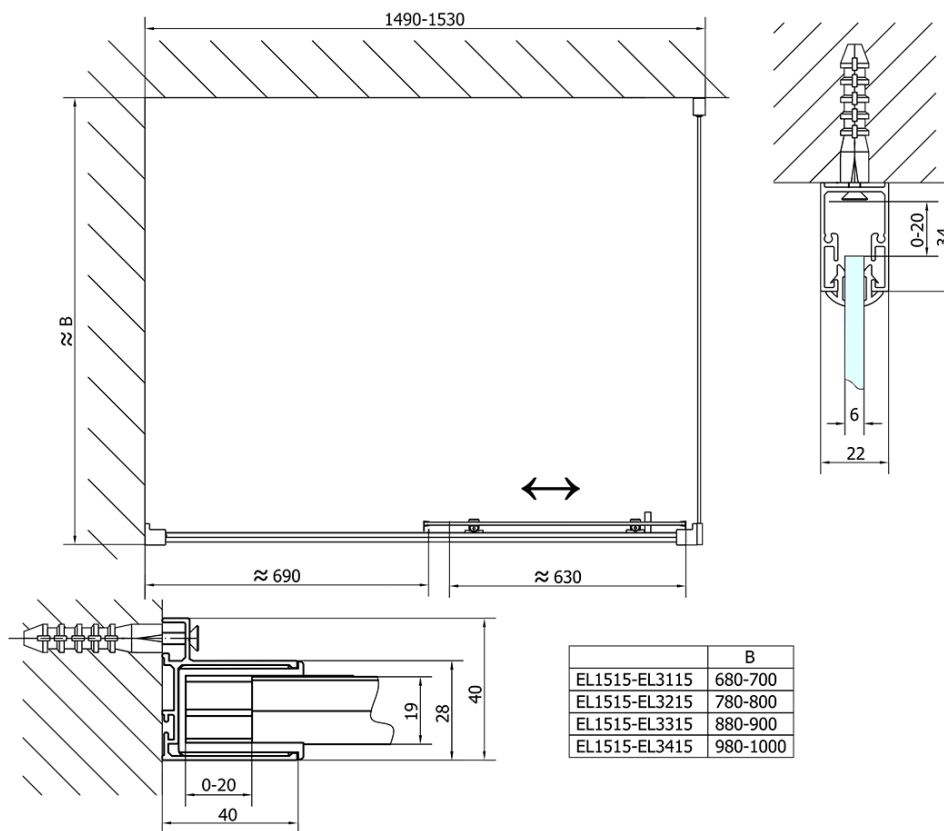

## Rozměry

**Šířka:** 1500 mm

**Výška:** 1900 mm

## Parametry

**Barva profilu:** Chrom - Leštěný hliník

**Tvar:** Dveře do niky

**Typ otevírání:** Posuvné

**Směr otevírání:** Univerzální

**Šířka vstupu:** 630 mm

**Typ výplně:** Čiré sklo

**Tloušťka skla:** 6 mm

**Instalační šířka od:** 1475 mm

**Instalační šířka do:** 1515 mm

**Vlastnosti:** Rámové provedení

**Hmotnost / ks:** 45.0 kg

**Balení:** 1 ks

**Záruka:** 2 roky

## Technický list

EL1515L

EL1515R

	B
EL1515-EL3115	680-700
EL1515-EL3215	780-800
EL1515-EL3315	880-900
EL1515-EL3415	980-1000