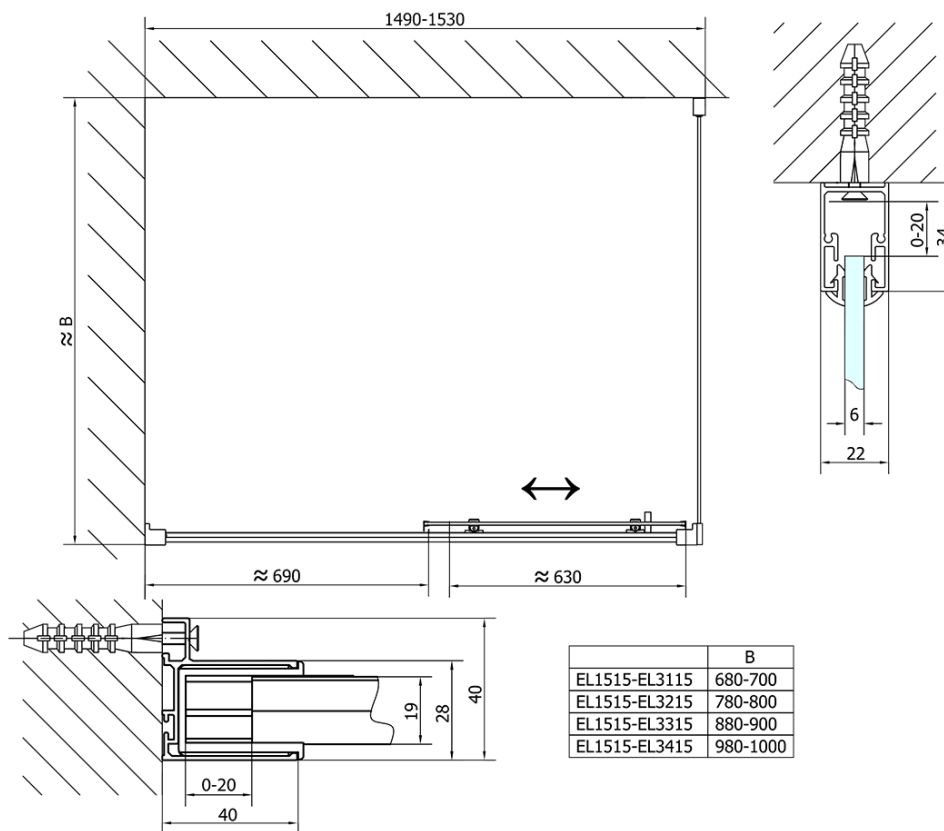

Barva profilu: Chrom - Leštěný hliník

Tvar: Dveře do niky

Typ otevírání: Posuvné

Směr otevírání: Univerzální

Šířka vstupu: 630 mm

Typ výplně: Čiré sklo

Tloušťka skla: 6 mm

Instalační šířka od: 1475 mm

Instalační šířka do: 1515 mm

Vlastnosti: Rámové provedení

Hmotnost / ks: 45.0 kg

Balení: 1 ks

Záruka: 2 roky

Náhradní díly

Set svislých těsnění pro sklo 6/6mm, 1900mm (Objednací kód: NDAE11)

Stěnový profil (Objednací kód: NDAE12)

Doraz pravý (Objednací kód: NDAE06P)

Zamačkávací těsnění 1900mm (Objednací kód: NDAE14)

Technický list

EL1515L

EL1515R

	B
EL1515-EL3115	680-700
EL1515-EL3215	780-800
EL1515-EL3315	880-900
EL1515-EL3415	980-1000