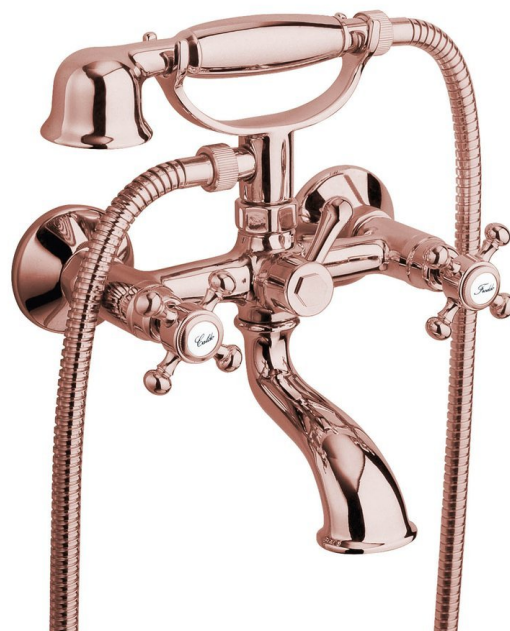

ANTEA nástěnná vanová baterie kompletní, růžové zlato

 **SAPHO**

Objednací kód: 3017

Základní informace

Značka: Sapho
Série: ANTEA

Rozměry

Šířka: 210 mm
Výška: 265 mm
Hloubka: 147 mm

Parametry

Barva: Růžové zlato
Materiál: Mosaz
Tvar: Retro
Instalace: Nástěnná 150 mm
Druh ovládní: Kohoutek
Přepínač na sprchu: Otočný
Hmotnost / ks: 2.85 kg
Balení: 1 ks
Záruka: 6 let

Náhradní díly

Perlátor pro vanové baterie Antea (Objednací kód: ND301P)

ANTEA označení studené vody, CZ (Objednací kód: NDANTEA-STUDENÁ)

Sada etážek 1/2" x 3/4", pár (Objednací kód: ET654)

ANTEA označení teplé a studené vody, pár, AJ (Hot+Cold) (Objednací kód: NDANTEA-HOT+COLD)

Vnitřní část přepínače pro baterie 301 - váleček (Objednací kód: ND301)

Uzavírací keramický vršek 1/2", 8/20, studená, Airtech, Epoca, Axia, Antea (Objednací kód: VIT003)

ANTEA označení teplé vody, CZ (Objednací kód: NDANTEA-TEPLÁ)