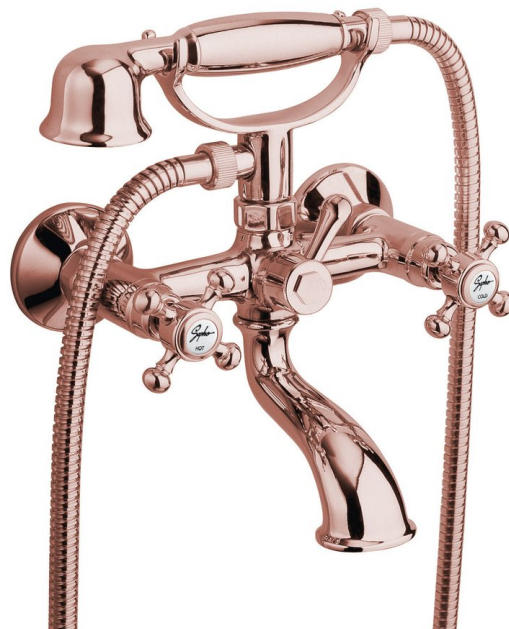

ANTEA nástěnná vanová baterie kompletní, růžové zlato

SAPHO

Objednací kód: 3017

Základní informace

Značka: Sapho
Série: ANTEA

Rozměry

Šířka: 210 mm
Výška: 265 mm
Hloubka: 147 mm

Parametry

Barva: Růžové zlato
Materiál: Mosaz
Tvar: Retro
Instalace: Nástěnná 150 mm
Druh ovládnání: Kohoutek
Přepínač na sprchu: Otočný
Hmotnost / ks: 2.85 kg
Balení: 1 ks
Záruka: 6 let

Náhradní díly

Vnitřní část přepínače pro baterie 301 - váleček (Objednací kód: ND301)

ANTEA označení teplé vody, CZ (Objednací kód: NDANTEA-TEPLÁ)

Sada etážek 1/2" x 3/4", pár (Objednací kód: ET654)

Perlátor pro vanové baterie Antea (Objednací kód: ND301P)

Uzavírací keramický vršek 1/2", 8/20, studená, Airtech, Epoca, Axia, Antea (Objednací kód: VIT003)