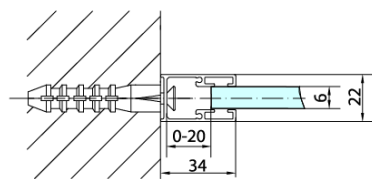

Objednací kód: ZL3290

**Základní informace**

Značka: Polysan

Série: ZOOM

**Rozměry**

Výška: 1900 mm

Hloubka: 900 mm

**Parametry**

Barva profilu: Chrom - Leštěný hliník

Tvar: Pevná stěna ke sprchovým dveřím

Typ výplně: Čiré sklo

Úprava skla: Antidrop

Tloušťka skla: 6 mm

Hmotnost / ks: 28.0 kg

Balení: 1 ks

Záruka: 2 roky

Technický list

ARTICLE	C
ZL3270	670-690
ZL3280	770-790
ZL3290	870-890
ZL3210	970-990

ARTICLE	A	B
ZL1270	670-690	~615
ZL1280	770-790	~715
ZL1290	870-890	~815
ZL1210	970-990	~815

ARTICLE	A	B	C
ZL1390	870-890	330	470
ZL1310	970-990	430	520
ZL1311	1070-1090	480	570
ZL1312	1170-1190	530	620
ZL1313	1270-1290	630	620
ZL1314	1370-1390	730	620
ZL1315	1470-1490	830	620