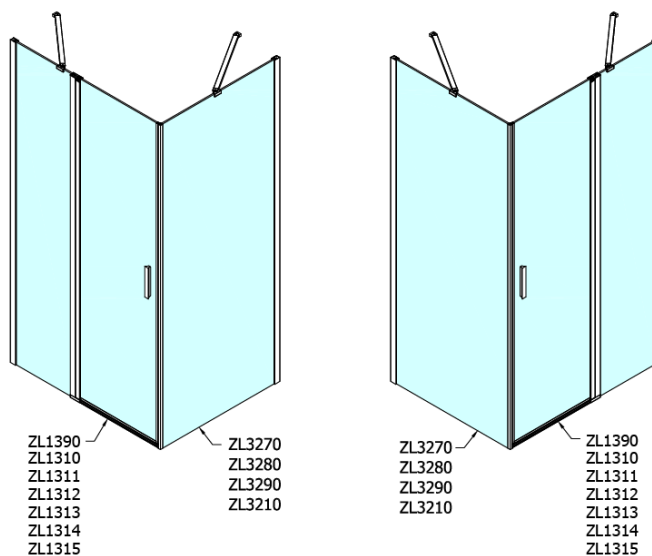

## Rozměry

Výška: 1900 mm

Hloubka: 900 mm

Tloušťka skla: 6 mm

3D model: ANO

Technický list

ARTICLE	C
ZL3270	670-690
ZL3280	770-790
ZL3290	870-890
ZL3210	970-990

ARTICLE	A	B
ZL1270	670-690	~615
ZL1280	770-790	~715
ZL1290	870-890	~815
ZL1210	970-990	~815

ARTICLE	A	B	C
ZL1390	870-890	330	470
ZL1310	970-990	430	520
ZL1311	1070-1090	480	570
ZL1312	1170-1190	530	620
ZL1313	1270-1290	630	620
ZL1314	1370-1390	730	620
ZL1315	1470-1490	830	620

ARTICLE	D
ZL3270	670-690
ZL3280	770-790
ZL3290	870-890
ZL3210	970-990