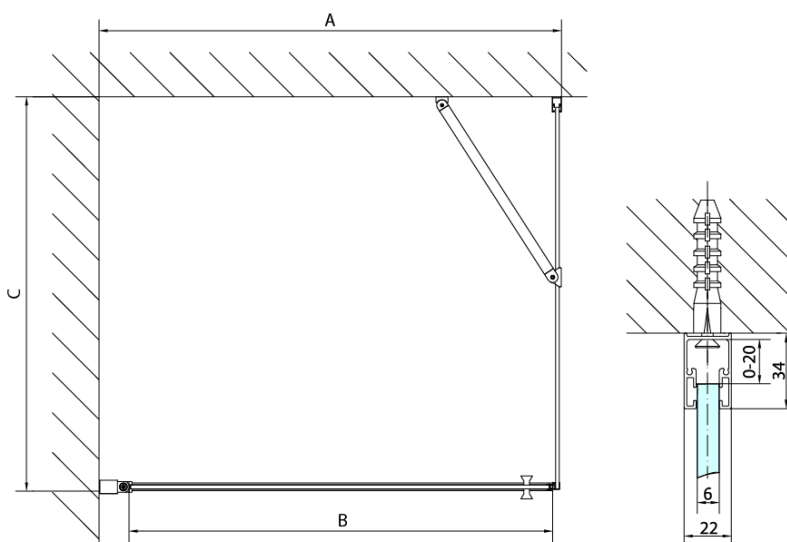

## Rozměry

Výška: 1900 mm

Hloubka: 900 mm

## Parametry

Záruka: 2 roky

Hmotnost / ks: 28 kg

Balení: 1 ks

Barva profilu: Chrom

Tvar: Pevná stěna ke sprchovým dveřím

Typ výplně: Čiré sklo

Úprava skla: Antidrop

Tloušťka skla: 6 mm

3D model: ANO

Technický list

ARTICLE	C
ZL3270	670-690
ZL3280	770-790
ZL3290	870-890
ZL3210	970-990

ARTICLE	A	B
ZL1270	670-690	~615
ZL1280	770-790	~715
ZL1290	870-890	~815
ZL1210	970-990	~815