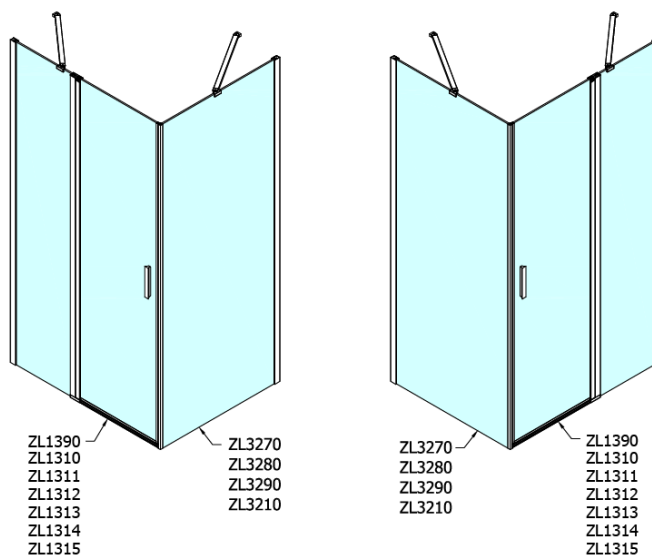

Objednací kód: ZL3290

**Základní informace**

Značka: Polysan

Série: ZOOM

**Rozměry**

Výška: 1900 mm

Hloubka: 900 mm

**Parametry**

Barva profilu: Chrom - Leštěný hliník

Tvar: Pevná stěna ke sprchovým dveřím

Typ výplně: Čiré sklo

Úprava skla: Antidrop

Tloušťka skla: 6 mm

Hmotnost / ks: 28.0 kg

Balení: 1 ks

Záruka: 2 roky

Technický list

ARTICLE	C
ZL3270	670-690
ZL3280	770-790
ZL3290	870-890
ZL3210	970-990

ARTICLE	A	B
ZL1270	670-690	~615
ZL1280	770-790	~715
ZL1290	870-890	~815
ZL1210	970-990	~815

ARTICLE	A	B	C
ZL1390	870-890	330	470
ZL1310	970-990	430	520
ZL1311	1070-1090	480	570
ZL1312	1170-1190	530	620
ZL1313	1270-1290	630	620
ZL1314	1370-1390	730	620
ZL1315	1470-1490	830	620