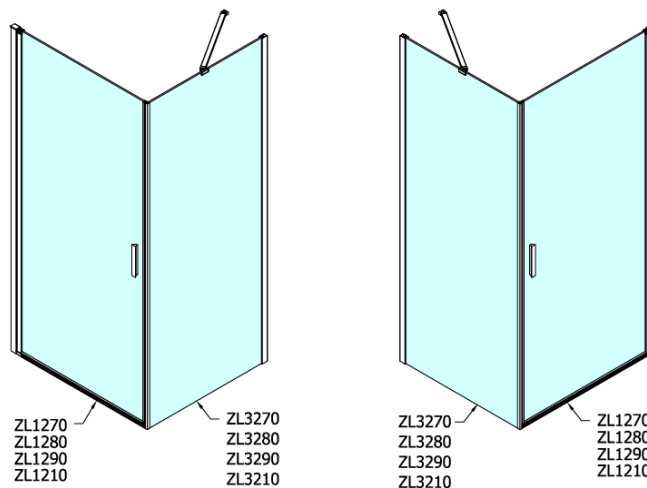

## Rozměry

Výška: 1900 mm

Hloubka: 900 mm

## Parametry

Záruka: 2 roky

Hmotnost / ks: 28 kg

Balení: 1 ks

Barva profilu: Chrom

Tvar: Pevná stěna ke sprchovým dveřím

Typ výplně: Čiré sklo

Úprava skla: Antidrop

Tloušťka skla: 6 mm

3D model: ANO

Technický list

ARTICLE	C
ZL3270	670-690
ZL3280	770-790
ZL3290	870-890
ZL3210	970-990

ARTICLE	A	B
ZL1270	670-690	~615
ZL1280	770-790	~715
ZL1290	870-890	~815
ZL1210	970-990	~815