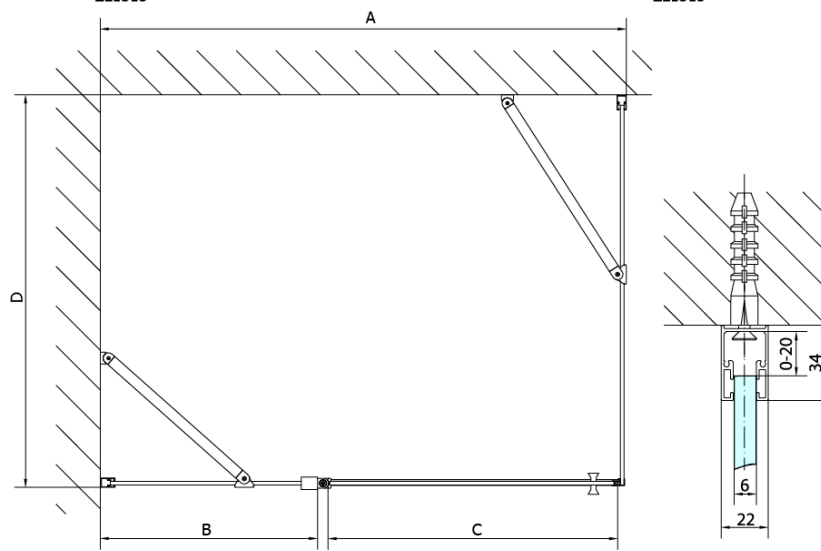

## Rozměry

Výška: 1900 mm

Hloubka: 900 mm

## Parametry

Záruka: 2 roky

Hmotnost / ks: 28 kg

Balení: 1 ks

Barva profilu: Chrom

Tvar: Pevná stěna ke sprchovým dveřím

Typ výplně: Čiré sklo

Úprava skla: Antidrop

Tloušťka skla: 6 mm

3D model: ANO

Technický list

ARTICLE	C
ZL3270	670-690
ZL3280	770-790
ZL3290	870-890
ZL3210	970-990

ARTICLE	A	B
ZL1270	670-690	~615
ZL1280	770-790	~715
ZL1290	870-890	~815
ZL1210	970-990	~815

ARTICLE	A	B	C
ZL1390	870-890	330	470
ZL1310	970-990	430	520
ZL1311	1070-1090	480	570
ZL1312	1170-1190	530	620
ZL1313	1270-1290	630	620
ZL1314	1370-1390	730	620
ZL1315	1470-1490	830	620

ARTICLE	D
ZL3270	670-690
ZL3280	770-790
ZL3290	870-890
ZL3210	970-990