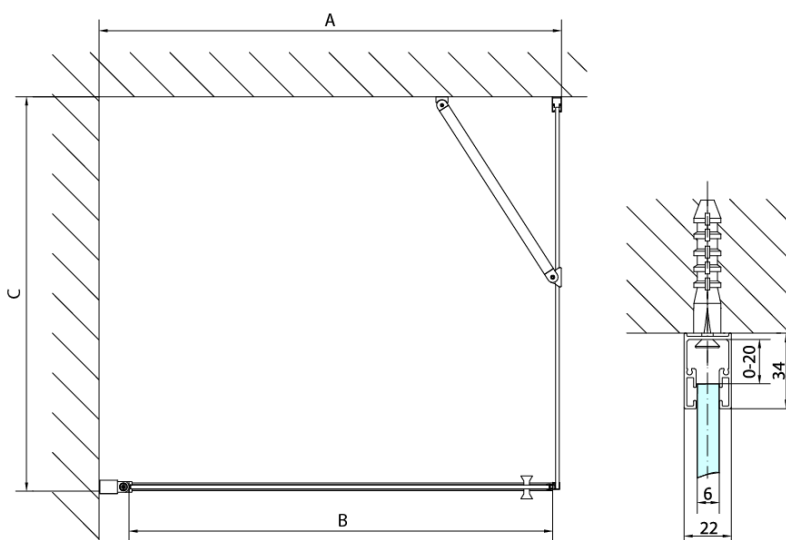

Objednací kód: ZL3290

**Základní informace**

Značka: Polysan

Série: ZOOM

**Rozměry**

Výška: 1900 mm

Hloubka: 900 mm

**Parametry**

Barva profilu: Chrom - Leštěný hliník

Tvar: Pevná stěna ke sprchovým dveřím

Typ výplně: Čiré sklo

Úprava skla: Antidrop

Tloušťka skla: 6 mm

Hmotnost / ks: 28.0 kg

Balení: 1 ks

Záruka: 2 roky

Technický list

ARTICLE	C
ZL3270	670-690
ZL3280	770-790
ZL3290	870-890
ZL3210	970-990

ARTICLE	A	B
ZL1270	670-690	~615
ZL1280	770-790	~715
ZL1290	870-890	~815
ZL1210	970-990	~815

ARTICLE	A	B	C
ZL1390	870-890	330	470
ZL1310	970-990	430	520
ZL1311	1070-1090	480	570
ZL1312	1170-1190	530	620
ZL1313	1270-1290	630	620
ZL1314	1370-1390	730	620
ZL1315	1470-1490	830	620