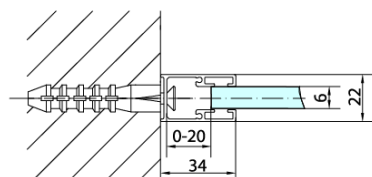

Objednací kód: ZL3290

Základní informace

Značka: Polysan

Série: ZOOM

Rozměry

Výška: 1900 mm

Hloubka: 900 mm

Parametry

Barva profilu: Chrom - Leštěný hliník

Tvar: Pevná stěna ke sprchovým dveřím

Typ výplně: Čiré sklo

Úprava skla: Antidrop

Tloušťka skla: 6 mm

Hmotnost / ks: 28.0 kg

Balení: 1 ks

Záruka: 2 roky

Technický list

ARTICLE	C
ZL3270	670-690
ZL3280	770-790
ZL3290	870-890
ZL3210	970-990

ARTICLE	A	B
ZL1270	670-690	~615
ZL1280	770-790	~715
ZL1290	870-890	~815
ZL1210	970-990	~815

ARTICLE	A	B	C
ZL1390	870-890	330	470
ZL1310	970-990	430	520
ZL1311	1070-1090	480	570
ZL1312	1170-1190	530	620
ZL1313	1270-1290	630	620
ZL1314	1370-1390	730	620
ZL1315	1470-1490	830	620