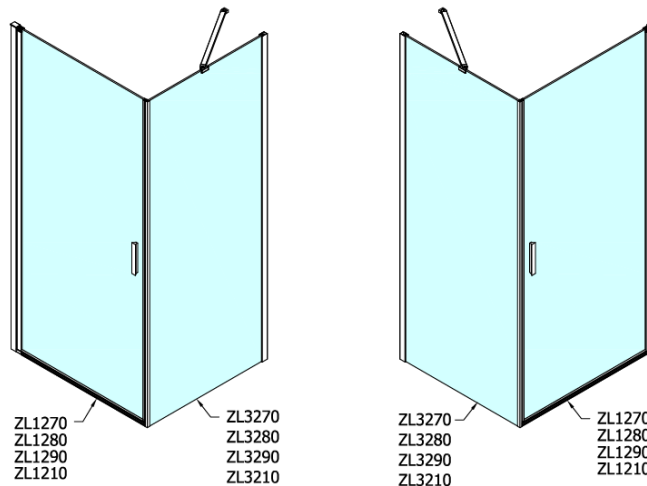

Objednací kód: ZL3290

**Základní informace**

Značka: Polysan

Série: ZOOM

**Rozměry**

Výška: 1900 mm

Hloubka: 900 mm

**Parametry**

Barva profilu: Chrom - Leštěný hliník

Tvar: Pevná stěna ke sprchovým dveřím

Typ výplně: Čiré sklo

Úprava skla: Antidrop

Tloušťka skla: 6 mm

Hmotnost / ks: 28.0 kg

Balení: 1 ks

Záruka: 2 roky

Technický list

ARTICLE	C
ZL3270	670-690
ZL3280	770-790
ZL3290	870-890
ZL3210	970-990

ARTICLE	A	B
ZL1270	670-690	~615
ZL1280	770-790	~715
ZL1290	870-890	~815
ZL1210	970-990	~815

ARTICLE	A	B	C
ZL1390	870-890	330	470
ZL1310	970-990	430	520
ZL1311	1070-1090	480	570
ZL1312	1170-1190	530	620
ZL1313	1270-1290	630	620
ZL1314	1370-1390	730	620
ZL1315	1470-1490	830	620