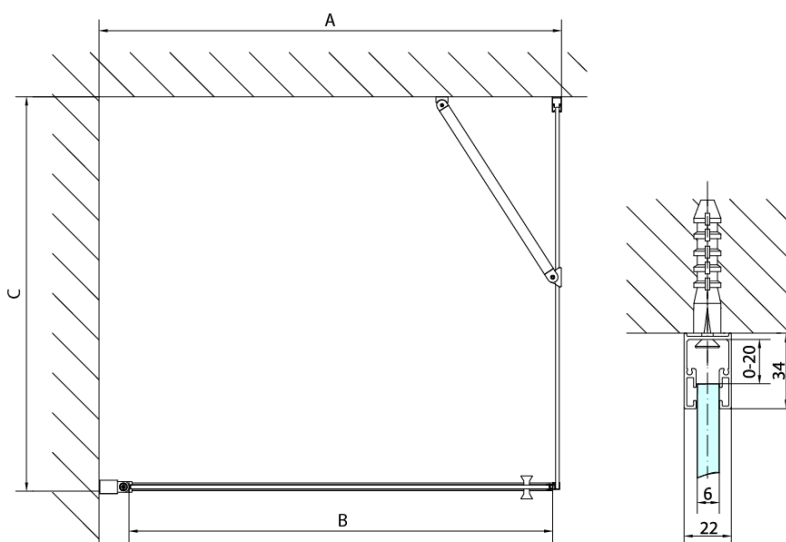

Objednací kód: ZL3290

Základní informace

Značka: Polysan

Série: ZOOM

Rozměry

Výška: 1900 mm

Hloubka: 900 mm

Parametry

Barva profilu: Chrom - Leštěný hliník

Tvar: Pevná stěna ke sprchovým dveřím

Typ výplně: Čiré sklo

Úprava skla: Antidrop

Tloušťka skla: 6 mm

Hmotnost / ks: 28.0 kg

Balení: 1 ks

Záruka: 2 roky

Technický list

ARTICLE	C
ZL3270	670-690
ZL3280	770-790
ZL3290	870-890
ZL3210	970-990

ARTICLE	A	B
ZL1270	670-690	~615
ZL1280	770-790	~715
ZL1290	870-890	~815
ZL1210	970-990	~815

ARTICLE	A	B	C
ZL1390	870-890	330	470
ZL1310	970-990	430	520
ZL1311	1070-1090	480	570
ZL1312	1170-1190	530	620
ZL1313	1270-1290	630	620
ZL1314	1370-1390	730	620
ZL1315	1470-1490	830	620