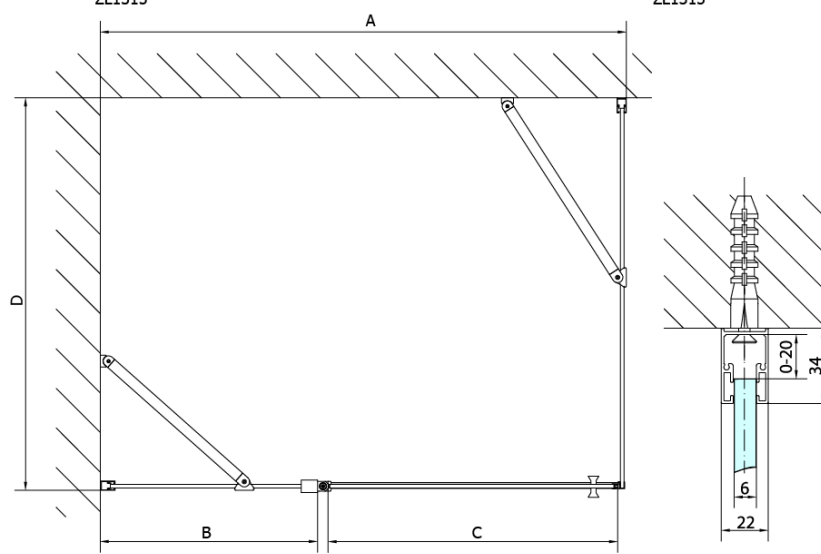

Objednací kód: ZL3290

Základní informace

Značka: Polysan

Série: ZOOM

Rozměry

Výška: 1900 mm

Hloubka: 900 mm

Parametry

Barva profilu: Chrom - Leštěný hliník

Tvar: Pevná stěna ke sprchovým dveřím

Typ výplně: Čiré sklo

Úprava skla: Antidrop

Tloušťka skla: 6 mm

Hmotnost / ks: 28.0 kg

Balení: 1 ks

Záruka: 2 roky

Technický list

ARTICLE	C
ZL3270	670-690
ZL3280	770-790
ZL3290	870-890
ZL3210	970-990

ARTICLE	A	B
ZL1270	670-690	~615
ZL1280	770-790	~715
ZL1290	870-890	~815
ZL1210	970-990	~815

ARTICLE	A	B	C
ZL1390	870-890	330	470
ZL1310	970-990	430	520
ZL1311	1070-1090	480	570
ZL1312	1170-1190	530	620
ZL1313	1270-1290	630	620
ZL1314	1370-1390	730	620
ZL1315	1470-1490	830	620