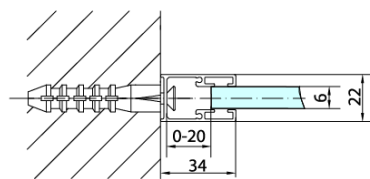

## Rozměry

Výška: 1900 mm

Hloubka: 900 mm

## Parametry

Záruka: 2 roky

Hmotnost / ks: 28 kg

Balení: 1 ks

Barva profilu: Chrom

Tvar: Pevná stěna ke sprchovým dveřím

Typ výplně: Čiré sklo

Úprava skla: Antidrop

Tloušťka skla: 6 mm

3D model: ANO

Technický list

ARTICLE	C
ZL3270	670-690
ZL3280	770-790
ZL3290	870-890
ZL3210	970-990

ARTICLE	A	B
ZL1270	670-690	~615
ZL1280	770-790	~715
ZL1290	870-890	~815
ZL1210	970-990	~815

ARTICLE	A	B	C
ZL1390	870-890	330	470
ZL1310	970-990	430	520
ZL1311	1070-1090	480	570
ZL1312	1170-1190	530	620
ZL1313	1270-1290	630	620
ZL1314	1370-1390	730	620
ZL1315	1470-1490	830	620

ARTICLE	D
ZL3270	670-690
ZL3280	770-790
ZL3290	870-890
ZL3210	970-990