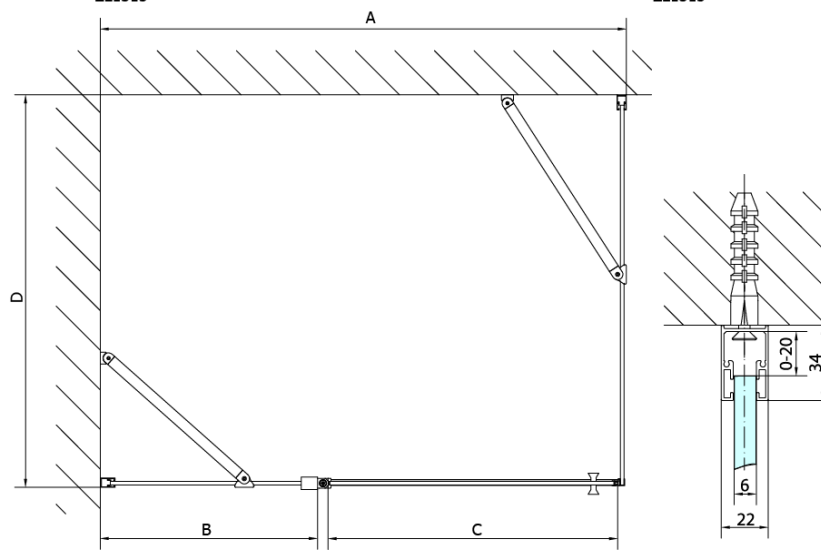

Objednací kód: ZL3290

**Základní informace**

Značka: Polysan

Série: ZOOM

**Rozměry**

Výška: 1900 mm

Hloubka: 900 mm

**Parametry**

Barva profilu: Chrom - Leštěný hliník

Tvar: Pevná stěna ke sprchovým dveřím

Typ výplně: Čiré sklo

Úprava skla: Antidrop

Tloušťka skla: 6 mm

Hmotnost / ks: 28.0 kg

Balení: 1 ks

Záruka: 2 roky

Technický list

ARTICLE	C
ZL3270	670-690
ZL3280	770-790
ZL3290	870-890
ZL3210	970-990

ARTICLE	A	B
ZL1270	670-690	~615
ZL1280	770-790	~715
ZL1290	870-890	~815
ZL1210	970-990	~815

ARTICLE	A	B	C
ZL1390	870-890	330	470
ZL1310	970-990	430	520
ZL1311	1070-1090	480	570
ZL1312	1170-1190	530	620
ZL1313	1270-1290	630	620
ZL1314	1370-1390	730	620
ZL1315	1470-1490	830	620