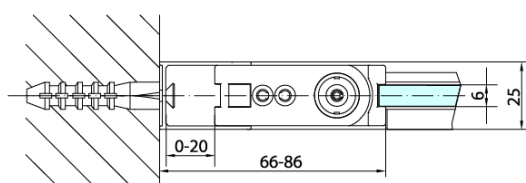

Objednací kód: ZL3290

**Základní informace**

Značka: Polysan

Série: ZOOM

**Rozměry**

Výška: 1900 mm

Hloubka: 900 mm

**Parametry**

Barva profilu: Chrom - Leštěný hliník

Tvar: Pevná stěna ke sprchovým dveřím

Typ výplně: Čiré sklo

Úprava skla: Antidrop

Tloušťka skla: 6 mm

Hmotnost / ks: 28.0 kg

Balení: 1 ks

Záruka: 2 roky

Technický list

ARTICLE	C
ZL3270	670-690
ZL3280	770-790
ZL3290	870-890
ZL3210	970-990

ARTICLE	A	B
ZL1270	670-690	~615
ZL1280	770-790	~715
ZL1290	870-890	~815
ZL1210	970-990	~815

ARTICLE	A	B	C
ZL1390	870-890	330	470
ZL1310	970-990	430	520
ZL1311	1070-1090	480	570
ZL1312	1170-1190	530	620
ZL1313	1270-1290	630	620
ZL1314	1370-1390	730	620
ZL1315	1470-1490	830	620