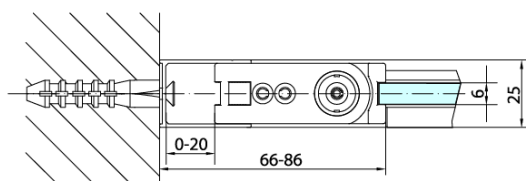

Objednací kód: ZL3290

Základní informace

Značka: Polysan

Série: ZOOM

Rozměry

Výška: 1900 mm

Hloubka: 900 mm

Parametry

Barva profilu: Chrom - Leštěný hliník

Tvar: Pevná stěna ke sprchovým dveřím

Typ výplně: Čiré sklo

Úprava skla: Antidrop

Tloušťka skla: 6 mm

Hmotnost / ks: 28.0 kg

Balení: 1 ks

Záruka: 2 roky

Technický list

ARTICLE	C
ZL3270	670-690
ZL3280	770-790
ZL3290	870-890
ZL3210	970-990

ARTICLE	A	B
ZL1270	670-690	~615
ZL1280	770-790	~715
ZL1290	870-890	~815
ZL1210	970-990	~815

ARTICLE	A	B	C
ZL1390	870-890	330	470
ZL1310	970-990	430	520
ZL1311	1070-1090	480	570
ZL1312	1170-1190	530	620
ZL1313	1270-1290	630	620
ZL1314	1370-1390	730	620
ZL1315	1470-1490	830	620