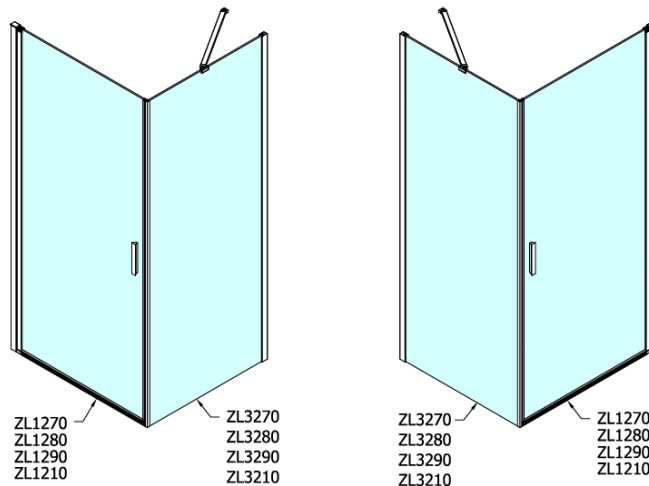

Objednací kód: ZL3280

Základní informace

Značka: Polysan

Série: ZOOM

Rozměry

Výška: 1900 mm

Hloubka: 800 mm

Parametry

Barva profilu: Chrom - Leštěný hliník

Tvar: Pevná stěna ke sprchovým dveřím

Typ výplně: Čiré sklo

Úprava skla: Antidrop

Tloušťka skla: 6 mm

Hmotnost / ks: 25.0 kg

Balení: 1 ks

Záruka: 2 roky

Technický list

ARTICLE	C
ZL3270	670-690
ZL3280	770-790
ZL3290	870-890
ZL3210	970-990

ARTICLE	A	B
ZL1270	670-690	~615
ZL1280	770-790	~715
ZL1290	870-890	~815
ZL1210	970-990	~815

ARTICLE	A	B	C
ZL1390	870-890	330	470
ZL1310	970-990	430	520
ZL1311	1070-1090	480	570
ZL1312	1170-1190	530	620
ZL1313	1270-1290	630	620
ZL1314	1370-1390	730	620
ZL1315	1470-1490	830	620