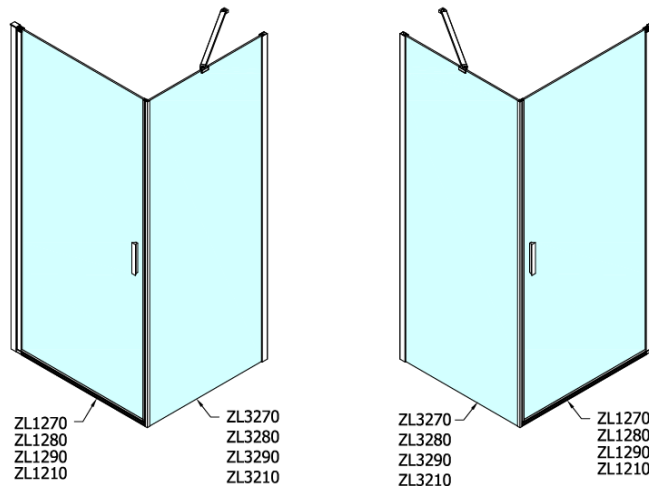

Objednací kód: ZL3280

Základní informace

Značka: Polysan

Série: ZOOM

Rozměry

Výška: 1900 mm

Hloubka: 800 mm

Parametry

Záruka: 2 roky

Hmotnost / ks: 25 kg

Balení: 1 ks

Barva profilu: Chrom

Tvar: Pevná stěna ke sprchovým dveřím

Typ výplně: Čiré sklo

Úprava skla: Antidrop

Tloušťka skla: 6 mm

3D model: ANO

Technický list

ARTICLE	C
ZL3270	670-690
ZL3280	770-790
ZL3290	870-890
ZL3210	970-990

ARTICLE	A	B
ZL1270	670-690	~615
ZL1280	770-790	~715
ZL1290	870-890	~815
ZL1210	970-990	~815

ARTICLE	A	B	C
ZL1390	870-890	330	470
ZL1310	970-990	430	520
ZL1311	1070-1090	480	570
ZL1312	1170-1190	530	620
ZL1313	1270-1290	630	620
ZL1314	1370-1390	730	620
ZL1315	1470-1490	830	620