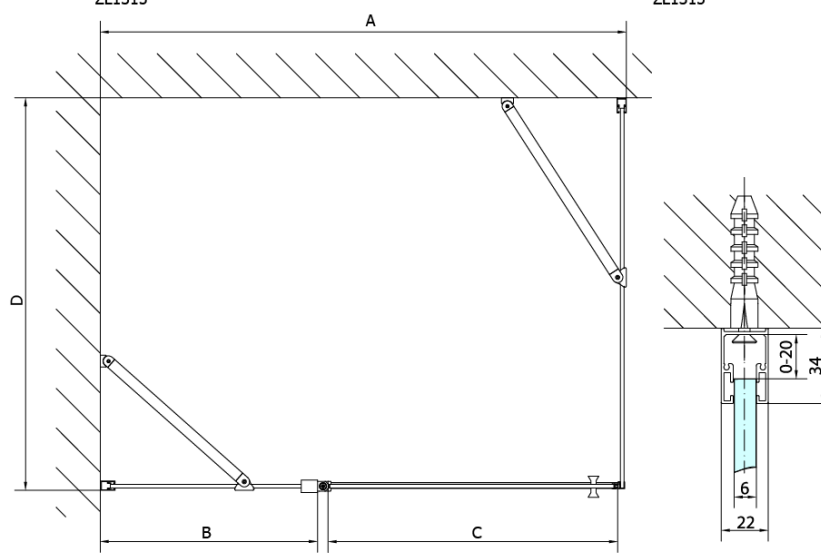

Záruka: 2 roky

Hmotnost / ks: 25 kg

Balení: 1 ks

Barva profilu: Chrom

Tvar: Pevná stěna ke sprchovým dveřím

Typ výplně: Čiré sklo

Úprava skla: Antidrop

Tloušťka skla: 6 mm

3D model: ANO

Technický list

ARTICLE	C
ZL3270	670-690
ZL3280	770-790
ZL3290	870-890
ZL3210	970-990

ARTICLE	A	B
ZL1270	670-690	~615
ZL1280	770-790	~715
ZL1290	870-890	~815
ZL1210	970-990	~815

ARTICLE	A	B	C
ZL1390	870-890	330	470
ZL1310	970-990	430	520
ZL1311	1070-1090	480	570
ZL1312	1170-1190	530	620
ZL1313	1270-1290	630	620
ZL1314	1370-1390	730	620
ZL1315	1470-1490	830	620