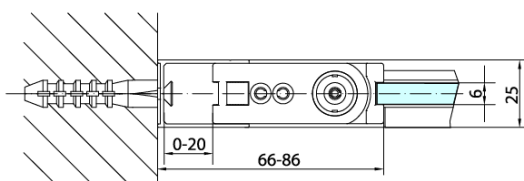

Objednací kód: ZL3280

Základní informace

Značka: Polysan

Série: ZOOM

Rozměry

Výška: 1900 mm

Hloubka: 800 mm

Parametry

Barva profilu: Chrom - Leštěný hliník

Tvar: Pevná stěna ke sprchovým dveřím

Typ výplně: Čiré sklo

Úprava skla: Antidrop

Tloušťka skla: 6 mm

Hmotnost / ks: 25.0 kg

Balení: 1 ks

Záruka: 2 roky

Technický list

ARTICLE	C
ZL3270	670-690
ZL3280	770-790
ZL3290	870-890
ZL3210	970-990

ARTICLE	A	B
ZL1270	670-690	~615
ZL1280	770-790	~715
ZL1290	870-890	~815
ZL1210	970-990	~815

ARTICLE	A	B	C
ZL1390	870-890	330	470
ZL1310	970-990	430	520
ZL1311	1070-1090	480	570
ZL1312	1170-1190	530	620
ZL1313	1270-1290	630	620
ZL1314	1370-1390	730	620
ZL1315	1470-1490	830	620