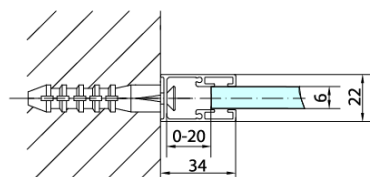

Záruka: 2 roky

Hmotnost / ks: 25 kg

Balení: 1 ks

Barva profilu: Chrom

Tvar: Pevná stěna ke sprchovým dveřím

Typ výplně: Čiré sklo

Úprava skla: Antidrop

Tloušťka skla: 6 mm

3D model: ANO

Technický list

ARTICLE	C
ZL3270	670-690
ZL3280	770-790
ZL3290	870-890
ZL3210	970-990

ARTICLE	A	B
ZL1270	670-690	~615
ZL1280	770-790	~715
ZL1290	870-890	~815
ZL1210	970-990	~815

ARTICLE	A	B	C
ZL1390	870-890	330	470
ZL1310	970-990	430	520
ZL1311	1070-1090	480	570
ZL1312	1170-1190	530	620
ZL1313	1270-1290	630	620
ZL1314	1370-1390	730	620
ZL1315	1470-1490	830	620