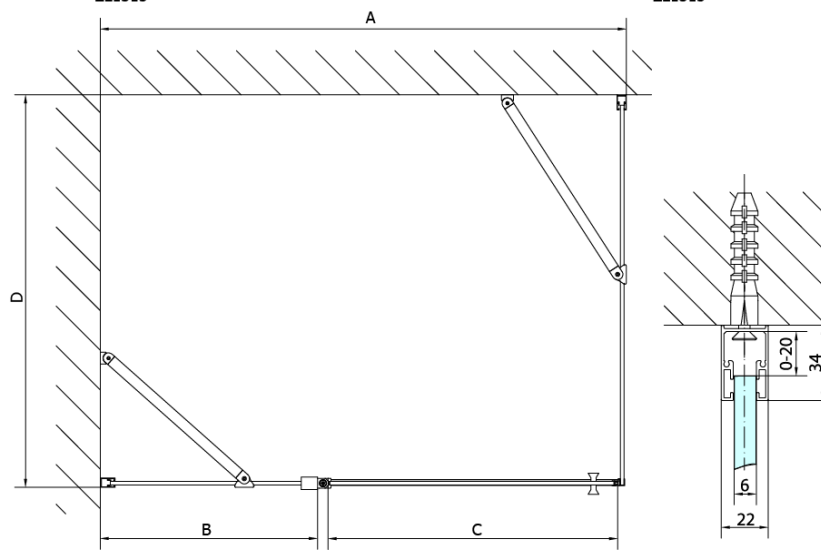

Objednací kód: ZL3280

Základní informace

Značka: Polysan

Série: ZOOM

Rozměry

Výška: 1900 mm

Hloubka: 800 mm

Parametry

Barva profilu: Chrom - Leštěný hliník

Tvar: Pevná stěna ke sprchovým dveřím

Typ výplně: Čiré sklo

Úprava skla: Antidrop

Tloušťka skla: 6 mm

Hmotnost / ks: 25.0 kg

Balení: 1 ks

Záruka: 2 roky

Technický list

ARTICLE	C
ZL3270	670-690
ZL3280	770-790
ZL3290	870-890
ZL3210	970-990

ARTICLE	A	B
ZL1270	670-690	~615
ZL1280	770-790	~715
ZL1290	870-890	~815
ZL1210	970-990	~815

ARTICLE	A	B	C
ZL1390	870-890	330	470
ZL1310	970-990	430	520
ZL1311	1070-1090	480	570
ZL1312	1170-1190	530	620
ZL1313	1270-1290	630	620
ZL1314	1370-1390	730	620
ZL1315	1470-1490	830	620