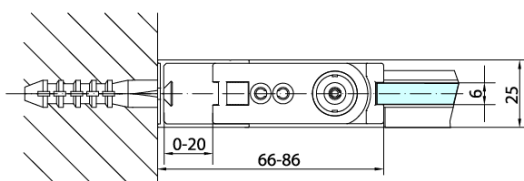

Objednací kód: ZL3280

Základní informace

Značka: Polysan

Série: ZOOM

Rozměry

Výška: 1900 mm

Hloubka: 800 mm

Parametry

Záruka: 2 roky

Hmotnost / ks: 25 kg

Balení: 1 ks

Barva profilu: Chrom

Tvar: Pevná stěna ke sprchovým dveřím

Typ výplně: Čiré sklo

Úprava skla: Antidrop

Tloušťka skla: 6 mm

3D model: ANO

Technický list

ARTICLE	C
ZL3270	670-690
ZL3280	770-790
ZL3290	870-890
ZL3210	970-990

ARTICLE	A	B
ZL1270	670-690	~615
ZL1280	770-790	~715
ZL1290	870-890	~815
ZL1210	970-990	~815

ARTICLE	A	B	C
ZL1390	870-890	330	470
ZL1310	970-990	430	520
ZL1311	1070-1090	480	570
ZL1312	1170-1190	530	620
ZL1313	1270-1290	630	620
ZL1314	1370-1390	730	620
ZL1315	1470-1490	830	620