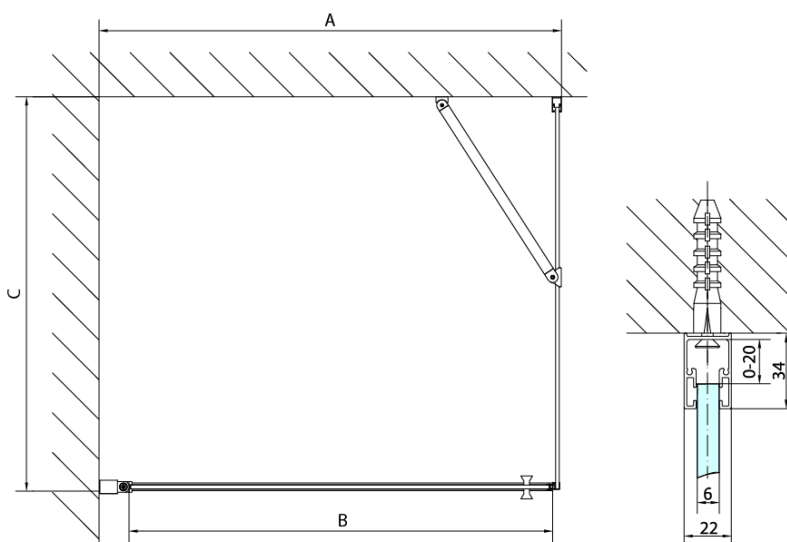

Objednací kód: ZL3280

Základní informace

Značka: Polysan

Série: ZOOM

Rozměry

Výška: 1900 mm

Hloubka: 800 mm

Parametry

Záruka: 2 roky

Hmotnost / ks: 25 kg

Balení: 1 ks

Barva profilu: Chrom

Tvar: Pevná stěna ke sprchovým dveřím

Typ výplně: Čiré sklo

Úprava skla: Antidrop

Tloušťka skla: 6 mm

3D model: ANO

Technický list

ARTICLE	C
ZL3270	670-690
ZL3280	770-790
ZL3290	870-890
ZL3210	970-990

ARTICLE	A	B
ZL1270	670-690	~615
ZL1280	770-790	~715
ZL1290	870-890	~815
ZL1210	970-990	~815

ARTICLE	A	B	C
ZL1390	870-890	330	470
ZL1310	970-990	430	520
ZL1311	1070-1090	480	570
ZL1312	1170-1190	530	620
ZL1313	1270-1290	630	620
ZL1314	1370-1390	730	620
ZL1315	1470-1490	830	620