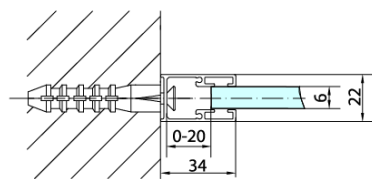

Objednací kód: ZL3280

Základní informace

Značka: Polysan

Série: ZOOM

Rozměry

Výška: 1900 mm

Hloubka: 800 mm

Parametry

Barva profilu: Chrom - Leštěný hliník

Tvar: Pevná stěna ke sprchovým dveřím

Typ výplně: Čiré sklo

Úprava skla: Antidrop

Tloušťka skla: 6 mm

Hmotnost / ks: 25.0 kg

Balení: 1 ks

Záruka: 2 roky

Technický list

ARTICLE	C
ZL3270	670-690
ZL3280	770-790
ZL3290	870-890
ZL3210	970-990

ARTICLE	A	B
ZL1270	670-690	~615
ZL1280	770-790	~715
ZL1290	870-890	~815
ZL1210	970-990	~815

ARTICLE	A	B	C
ZL1390	870-890	330	470
ZL1310	970-990	430	520
ZL1311	1070-1090	480	570
ZL1312	1170-1190	530	620
ZL1313	1270-1290	630	620
ZL1314	1370-1390	730	620
ZL1315	1470-1490	830	620