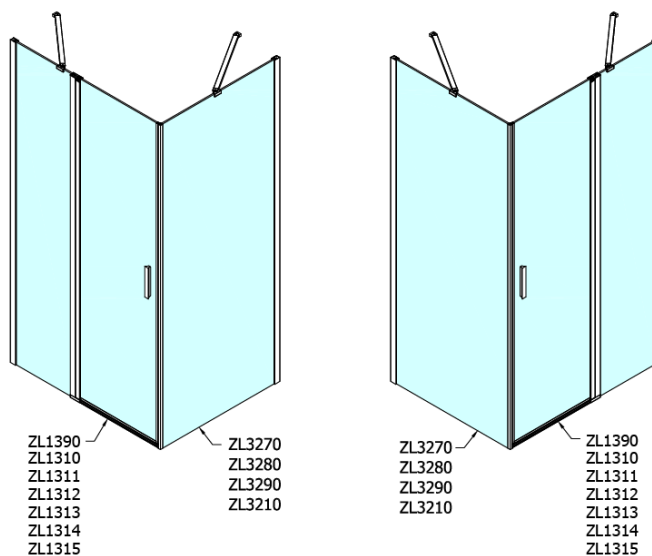

Záruka: 2 roky

Hmotnost / ks: 25 kg

Balení: 1 ks

Barva profilu: Chrom

Tvar: Pevná stěna ke sprchovým dveřím

Typ výplně: Čiré sklo

Úprava skla: Antidrop

Tloušťka skla: 6 mm

3D model: ANO

Technický list

ARTICLE	C
ZL3270	670-690
ZL3280	770-790
ZL3290	870-890
ZL3210	970-990

ARTICLE	A	B
ZL1270	670-690	~615
ZL1280	770-790	~715
ZL1290	870-890	~815
ZL1210	970-990	~815

ARTICLE	A	B	C
ZL1390	870-890	330	470
ZL1310	970-990	430	520
ZL1311	1070-1090	480	570
ZL1312	1170-1190	530	620
ZL1313	1270-1290	630	620
ZL1314	1370-1390	730	620
ZL1315	1470-1490	830	620