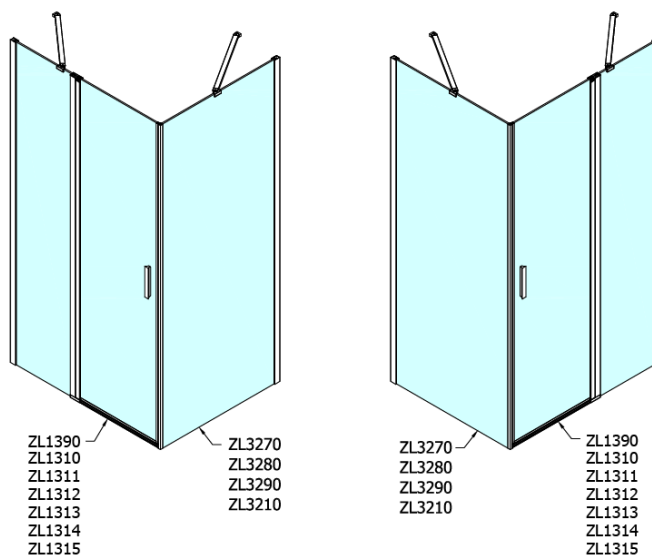

Objednací kód: ZL3280

Základní informace

Značka: Polysan

Série: ZOOM

Rozměry

Výška: 1900 mm

Hloubka: 800 mm

Parametry

Barva profilu: Chrom - Leštěný hliník

Tvar: Pevná stěna ke sprchovým dveřím

Typ výplně: Čiré sklo

Úprava skla: Antidrop

Tloušťka skla: 6 mm

Hmotnost / ks: 25.0 kg

Balení: 1 ks

Záruka: 2 roky

Technický list

ARTICLE	C
ZL3270	670-690
ZL3280	770-790
ZL3290	870-890
ZL3210	970-990

ARTICLE	A	B
ZL1270	670-690	~615
ZL1280	770-790	~715
ZL1290	870-890	~815
ZL1210	970-990	~815

ARTICLE	A	B	C
ZL1390	870-890	330	470
ZL1310	970-990	430	520
ZL1311	1070-1090	480	570
ZL1312	1170-1190	530	620
ZL1313	1270-1290	630	620
ZL1314	1370-1390	730	620
ZL1315	1470-1490	830	620