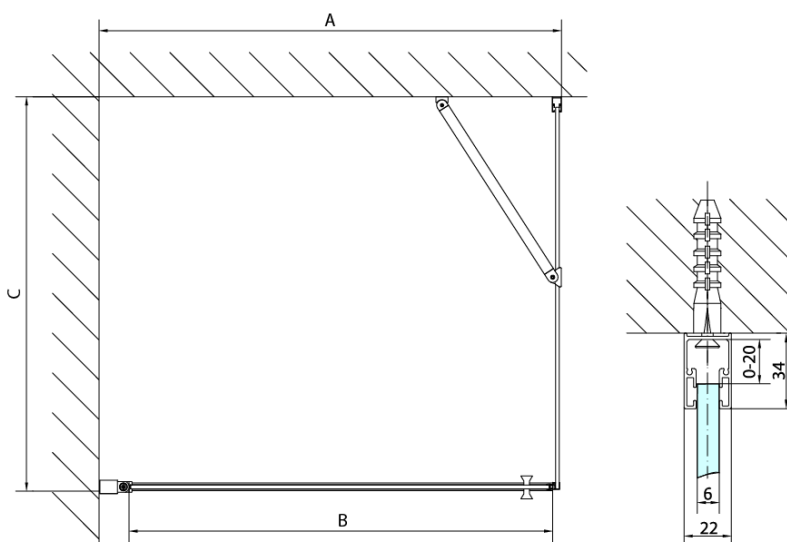

Objednací kód: ZL3280

Základní informace

Značka: Polysan

Série: ZOOM

Rozměry

Výška: 1900 mm

Hloubka: 800 mm

Parametry

Barva profilu: Chrom - Leštěný hliník

Tvar: Pevná stěna ke sprchovým dveřím

Typ výplně: Čiré sklo

Úprava skla: Antidrop

Tloušťka skla: 6 mm

Hmotnost / ks: 25.0 kg

Balení: 1 ks

Záruka: 2 roky

Technický list

ARTICLE	C
ZL3270	670-690
ZL3280	770-790
ZL3290	870-890
ZL3210	970-990

ARTICLE	A	B
ZL1270	670-690	~615
ZL1280	770-790	~715
ZL1290	870-890	~815
ZL1210	970-990	~815

ARTICLE	A	B	C
ZL1390	870-890	330	470
ZL1310	970-990	430	520
ZL1311	1070-1090	480	570
ZL1312	1170-1190	530	620
ZL1313	1270-1290	630	620
ZL1314	1370-1390	730	620
ZL1315	1470-1490	830	620