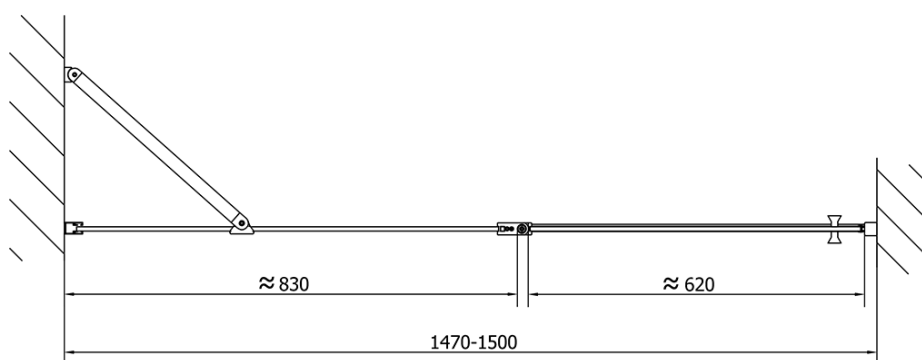

Záruka: 2 roky

Hmotnost / ks: 45 kg

Balení: 1 ks

Barva profilu: Chrom

Tvar: Dveře do niky

Typ otevírání: Otevírací jednokřídle

Směr otevírání: Univerzální

Šířka vstupu: 620 mm

Typ výplně: Čiré sklo

Úprava skla: Antidrop

Tloušťka skla: 6 mm

Instalační šířka od: 1470 mm

Instalační šířka do: 1500 mm

Vlastnosti: Bezrámové provedení, Otevírání vně i dovnitř

3D model: ANO

Náhradní díly

Spodní těsnění na dveře, sklo 6mm, 1000mm (Objednací kód: 309D-06)

Technický list

ZL1315L

ZL3270L
ZL3280L
ZL3290L
ZL3210L

ZL3270R
ZL3280R
ZL3290R
ZL3210R

ZL1315R