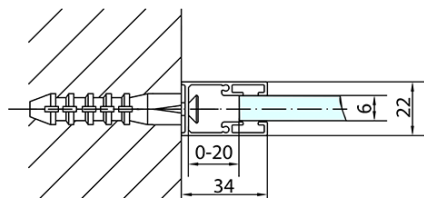

Záruka: 2 roky

Hmotnost / ks: 45 kg

Balení: 1 ks

Barva profilu: Chrom

Tvar: Dveře do niky

Typ otevírání: Otevírací jednokřídle

Směr otevírání: Univerzální

Šířka vstupu: 620 mm

Typ výplně: Čiré sklo

Úprava skla: Antidrop

Tloušťka skla: 6 mm

Instalační šířka od: 1470 mm

Instalační šířka do: 1500 mm

Vlastnosti: Bezrámové provedení, Otevírání vně i dovnitř

3D model: ANO

Náhradní díly

Spodní těsnění na dveře, sklo 6mm, 1000mm (Objednací kód: 309D-06)

Technický list

ZL1315L

ZL3270L
ZL3280L
ZL3290L
ZL3210L

ZL3270R
ZL3280R
ZL3290R
ZL3210R

ZL1315R