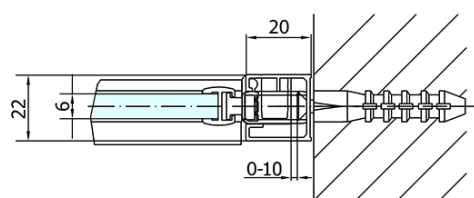

Záruka: 2 roky

Hmotnost / ks: 45 kg

Balení: 1 ks

Barva profilu: Chrom

Tvar: Dveře do niky

Typ otevírání: Otevírací jednokřídle

Směr otevírání: Univerzální

Šířka vstupu: 620 mm

Typ výplně: Čiré sklo

Úprava skla: Antidrop

Tloušťka skla: 6 mm

Instalační šířka od: 1470 mm

Instalační šířka do: 1500 mm

Vlastnosti: Bezrámové provedení, Otevírání vně i dovnitř

3D model: ANO

Náhradní díly

Spodní těsnění na dveře, sklo 6mm, 1000mm (Objednací kód: 309D-06)

Technický list

ZL1315L

ZL3270L
ZL3280L
ZL3290L
ZL3210L

ZL3270R
ZL3280R
ZL3290R
ZL3210R

ZL1315R