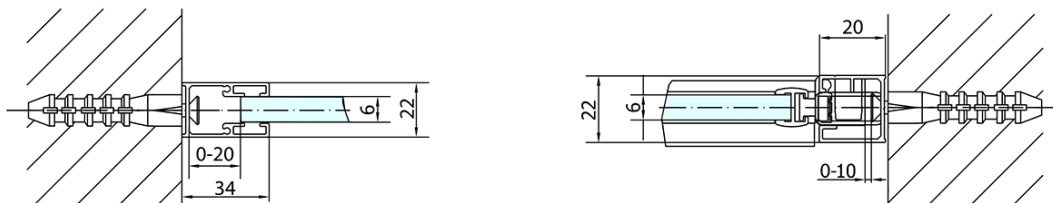

Záruka: 2 roky

Hmotnost / ks: 36.5 kg

Balení: 1 ks

Barva profilu: Chrom

Tvar: Dveře do niky

Typ otevírání: Otevírací jednokřídlé

Směr otevírání: Univerzální

Šířka vstupu: 620 mm

Typ výplně: Čiré sklo

Úprava skla: Antidrop

Tloušťka skla: 6 mm

Instalační šířka od: 1170 mm

Instalační šířka do: 1200 mm

Vlastnosti: Bezrámové provedení, Otevírání vně i dovnitř

3D model: ANO

Náhradní díly

Spodní těsnění na dveře, sklo 6mm, 1000mm (Objednací kód: 309D-06)

Technický list

ZL1312L
ZL3270L
ZL3280L
ZL3290L
ZL3210L

ZL3270R
ZL3280R
ZL3290R
ZL3210R
ZL1312R