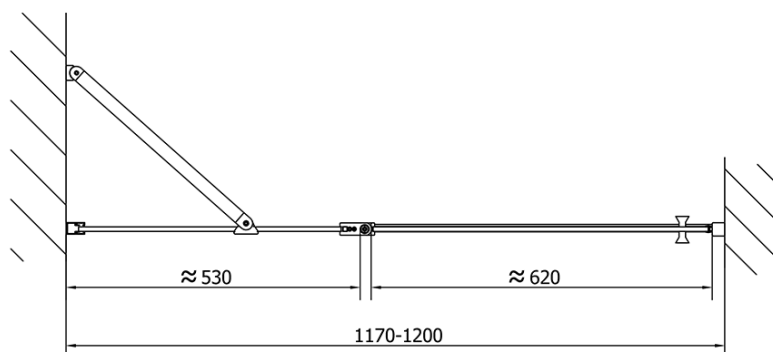

Technický list