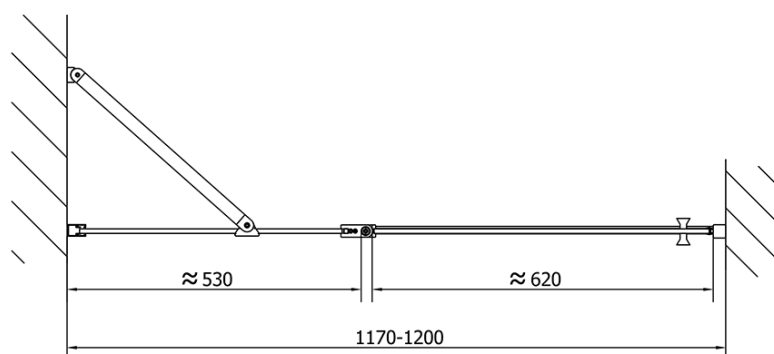

Technický list