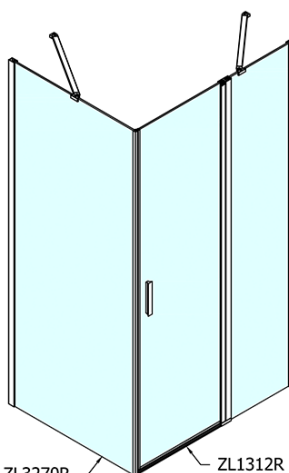

ZL3270R
ZL3280R
ZL3290R
ZL3210R
ZL1312R