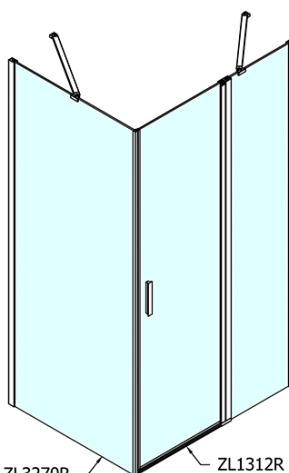

Objednací kód: ZL1312

Základní informace

Značka: Polysan

Série: ZOOM

Rozměry

Šířka: 1200 mm

Výška: 1900 mm

Parametry

Záruka: 2 roky

Hmotnost / ks: 36.5 kg

Balení: 1 ks

Barva profilu: Chrom

Tvar: Dveře do niky

Typ otevírání: Otevírací jednokřídlé

Směr otevírání: Univerzální

Šířka vstupu: 620 mm

Typ výplně: Čiré sklo

Úprava skla: Antidrop

Tloušťka skla: 6 mm

Instalační šířka od: 1170 mm

Instalační šířka do: 1200 mm

Vlastnosti: Bezrámové provedení, Otevírání vně i dovnitř

3D model: ANO

Náhradní díly

Spodní těsnění na dveře, sklo 6mm, 1000mm (Objednací kód: 309D-06)

Technický list

ZL1312L
ZL3270L
ZL3280L
ZL3290L
ZL3210L

ZL3270R
ZL3280R
ZL3290R
ZL3210R
ZL1312R