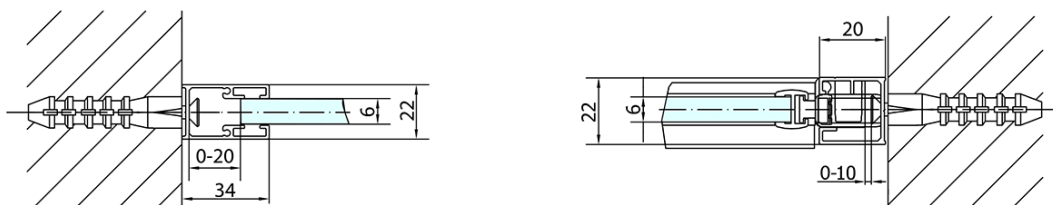

Technický list