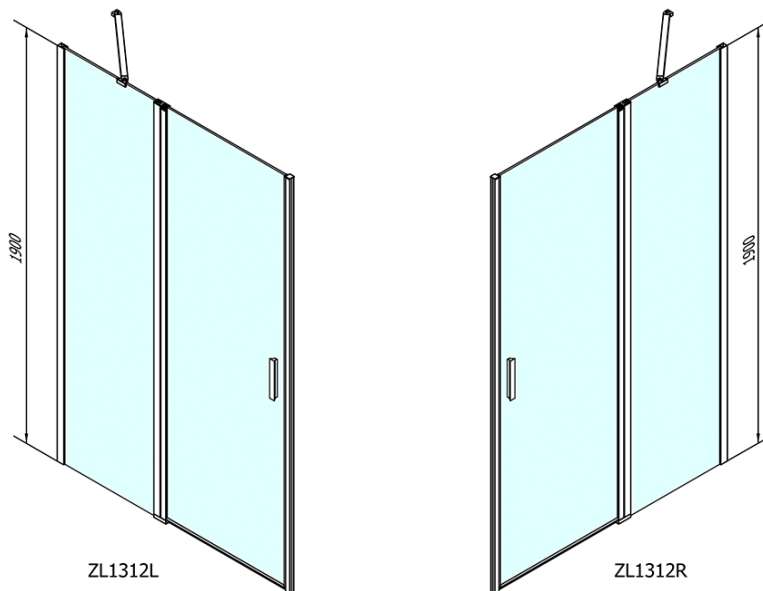

Záruka: 2 roky

Hmotnost / ks: 36.5 kg

Balení: 1 ks

Barva profilu: Chrom

Tvar: Dveře do niky

Typ otevírání: Otevírací jednokřídlé

Směr otevírání: Univerzální

Šířka vstupu: 620 mm

Typ výplně: Čiré sklo

Úprava skla: Antidrop

Tloušťka skla: 6 mm

Instalační šířka od: 1170 mm

Instalační šířka do: 1200 mm

Vlastnosti: Bezrámové provedení, Otevírání vně i dovnitř

3D model: ANO

Náhradní díly

Spodní těsnění na dveře, sklo 6mm, 1000mm (Objednací kód: 309D-06)

Technický list

ZL1312L
ZL3270L
ZL3280L
ZL3290L
ZL3210L

ZL3270R
ZL3280R
ZL3290R
ZL3210R
ZL1312R