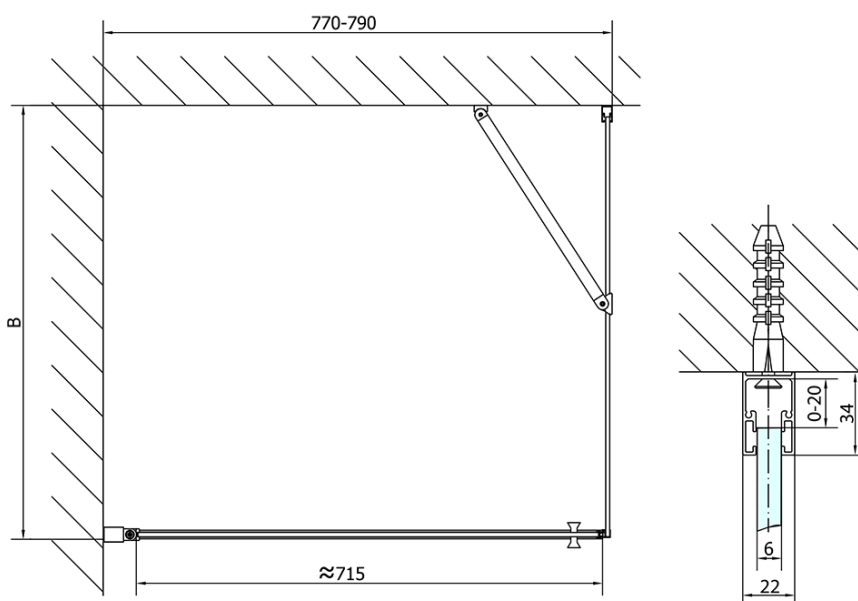

Objednací kód: ZL1280

Základní informace

Značka: Polysan

Série: ZOOM

Rozměry

Šířka: 800 mm

Výška: 1900 mm

Parametry

Barva profilu: Chrom - Leštěný hliník

Tvar: Dveře do niky

Typ otevírání: Otevírací jednokřídlé

Směr otevírání: Univerzální

Šířka vstupu: 715 mm

Typ výplně: Čiré sklo

Úprava skla: Antidrop

Tloušťka skla: 6 mm

Instalační šířka od: 770 mm

Instalační šířka do: 800 mm

Vlastnosti: Bezrámové provedení, Otevírání vně i dovnitř

Hmotnost / ks: 25.0 kg

Balení: 1 ks

Záruka: 2 roky

Náhradní díly

Spodní těsnění na dveře, sklo 6mm, 1000mm (Objednací kód: 309D-06)

Technický list

	B
ZL1280-ZL3270	670-690
ZL1280-ZL3280	770-790
ZL1280-ZL3290	870-890
ZL1280-ZL3210	970-990