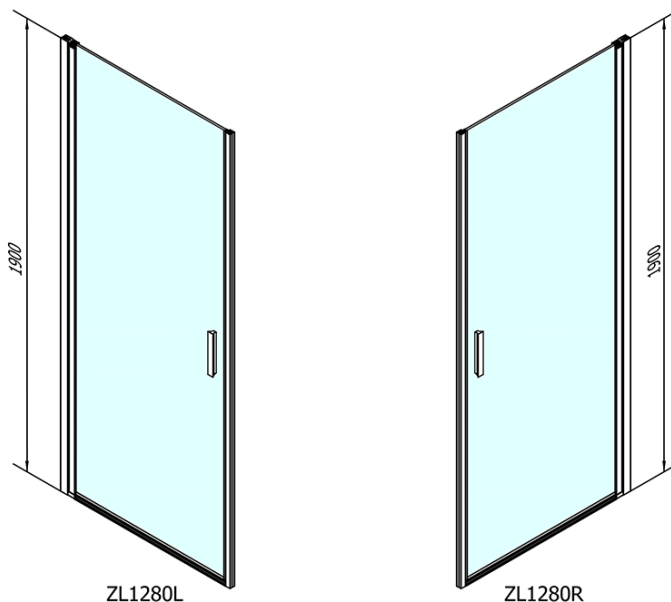

Technický list