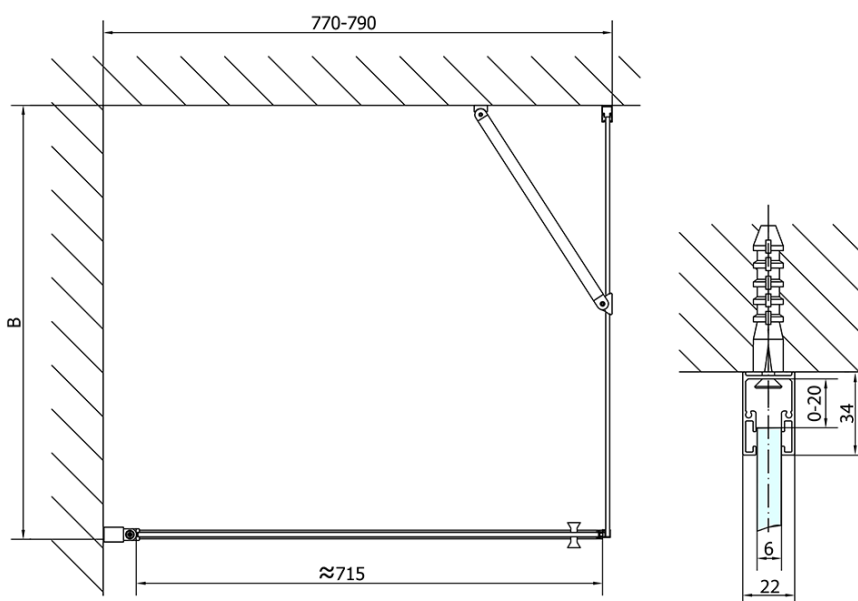

Objednací kód: ZL1280

Základní informace

Značka: Polysan

Série: ZOOM

Rozměry

Šířka: 800 mm

Výška: 1900 mm

Parametry

Záruka: 2 roky

Hmotnost / ks: 25 kg

Balení: 1 ks

Barva profilu: Chrom

Tvar: Dveře do niky

Typ otevírání: Otevírací jednokřídlé

Směr otevírání: Univerzální

Šířka vstupu: 715 mm

Typ výplně: Čiré sklo

Úprava skla: Antidrop

Tloušťka skla: 6 mm

Instalační šířka od: 770 mm

Instalační šířka do: 800 mm

Vlastnosti: Bezrámové provedení, Otevírání vně i dovnitř

3D model: ANO

Náhradní díly

Spodní těsnění na dveře, sklo 6mm, 1000mm (Objednací kód: 309D-06)

Technický list

	B
ZL1280-ZL3270	670-690
ZL1280-ZL3280	770-790
ZL1280-ZL3290	870-890
ZL1280-ZL3210	970-990