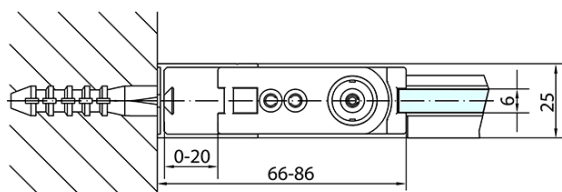

## Rozměry

Šířka: 800 mm

Výška: 1900 mm

## Parametry

Barva profilu: Chrom - Leštěný hliník

Tvar: Dveře do niky

Typ otevírání: Otevírací jednokřídlé

Směr otevírání: Univerzální

Šířka vstupu: 715 mm

Typ výplně: Čiré sklo

Úprava skla: Antidrop

Tloušťka skla: 6 mm

Instalační šířka od: 770 mm

Instalační šířka do: 800 mm

Vlastnosti: Bezrámové provedení, Otevírání vně i dovnitř

Hmotnost / ks: 25.0 kg

Balení: 1 ks

Záruka: 2 roky

## Náhradní díly

Těsnění na dveře (okapnička) na 6mm sklo, 1000mm (Objednací kód: 309D-06)

Technický list

	B
ZL1280-ZL3270	670-690
ZL1280-ZL3280	770-790
ZL1280-ZL3290	870-890
ZL1280-ZL3210	970-990