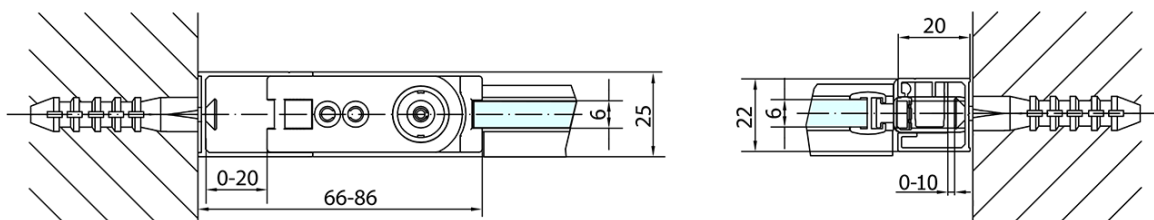

## Rozměry

Šířka: 800 mm

Výška: 1900 mm

## Parametry

Barva profilu: Chrom - Leštěný hliník

Tvar: Dveře do niky

Typ otevírání: Otevírací jednokřídlé

Směr otevírání: Univerzální

Šířka vstupu: 715 mm

Typ výplně: Čiré sklo

Úprava skla: Antidrop

Tloušťka skla: 6 mm

Instalační šířka od: 770 mm

Instalační šířka do: 800 mm

Vlastnosti: Bezrámové provedení, Otevírání vně i dovnitř

Hmotnost / ks: 25.0 kg

Balení: 1 ks

Záruka: 2 roky

## Náhradní díly

Těsnění na dveře (okapnička) na 6mm sklo, 1000mm (Objednací kód: 309D-06)

Technický list

	B
ZL1280-ZL3270	670-690
ZL1280-ZL3280	770-790
ZL1280-ZL3290	870-890
ZL1280-ZL3210	970-990