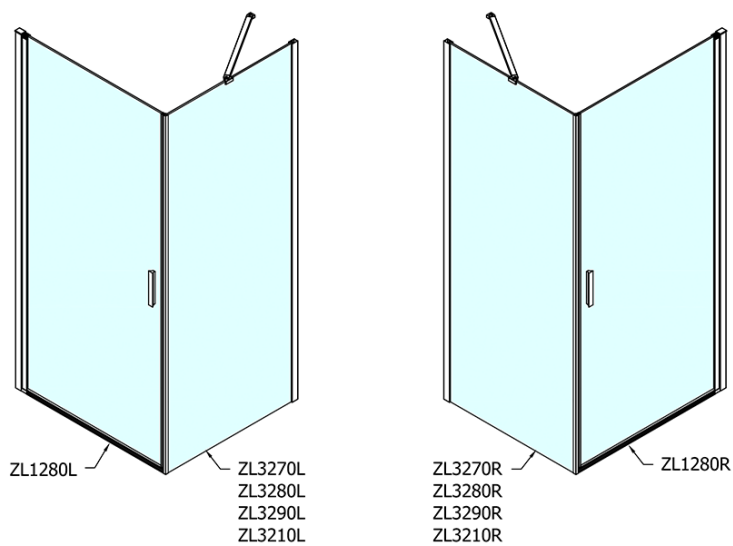

Záruka: 2 roky

Hmotnost / ks: 25 kg

Balení: 1 ks

Barva profilu: Chrom

Tvar: Dveře do niky

Typ otevírání: Otevírací jednokřídlé

Směr otevírání: Univerzální

Šířka vstupu: 715 mm

Typ výplně: Čiré sklo

Úprava skla: Antidrop

Tloušťka skla: 6 mm

Instalační šířka od: 770 mm

Instalační šířka do: 800 mm

Vlastnosti: Bezrámové provedení, Otevírání vně i dovnitř

3D model: ANO

Náhradní díly

Spodní těsnění na dveře, sklo 6mm, 1000mm (Objednací kód: 309D-06)

Technický list

	B
ZL1280-ZL3270	670-690
ZL1280-ZL3280	770-790
ZL1280-ZL3290	870-890
ZL1280-ZL3210	970-990