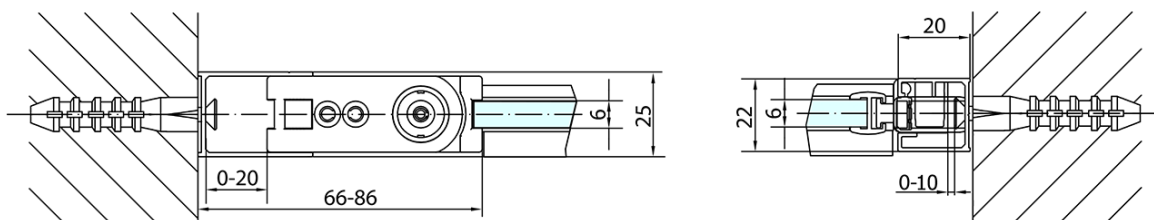

Záruka: 2 roky

Hmotnost / ks: 25 kg

Balení: 1 ks

Barva profilu: Chrom

Tvar: Dveře do niky

Typ otevírání: Otevírací jednokřídlé

Směr otevírání: Univerzální

Šířka vstupu: 715 mm

Typ výplně: Čiré sklo

Úprava skla: Antidrop

Tloušťka skla: 6 mm

Instalační šířka od: 770 mm

Instalační šířka do: 800 mm

Vlastnosti: Bezrámové provedení, Otevírání vně i dovnitř

3D model: ANO

Náhradní díly

Spodní těsnění na dveře, sklo 6mm, 1000mm (Objednací kód: 309D-06)

Technický list

	B
ZL1280-ZL3270	670-690
ZL1280-ZL3280	770-790
ZL1280-ZL3290	870-890
ZL1280-ZL3210	970-990