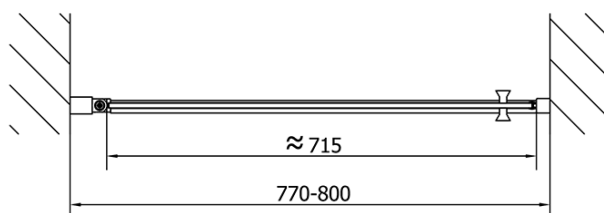

Záruka: 2 roky

Hmotnost / ks: 25 kg

Balení: 1 ks

Barva profilu: Chrom

Tvar: Dveře do niky

Typ otevírání: Otevírací jednokřídlé

Směr otevírání: Univerzální

Šířka vstupu: 715 mm

Typ výplně: Čiré sklo

Úprava skla: Antidrop

Tloušťka skla: 6 mm

Instalační šířka od: 770 mm

Instalační šířka do: 800 mm

Vlastnosti: Bezrámové provedení, Otevírání vně i dovnitř

3D model: ANO

Náhradní díly

Spodní těsnění na dveře, sklo 6mm, 1000mm (Objednací kód: 309D-06)

Technický list

	B
ZL1280-ZL3270	670-690
ZL1280-ZL3280	770-790
ZL1280-ZL3290	870-890
ZL1280-ZL3210	970-990