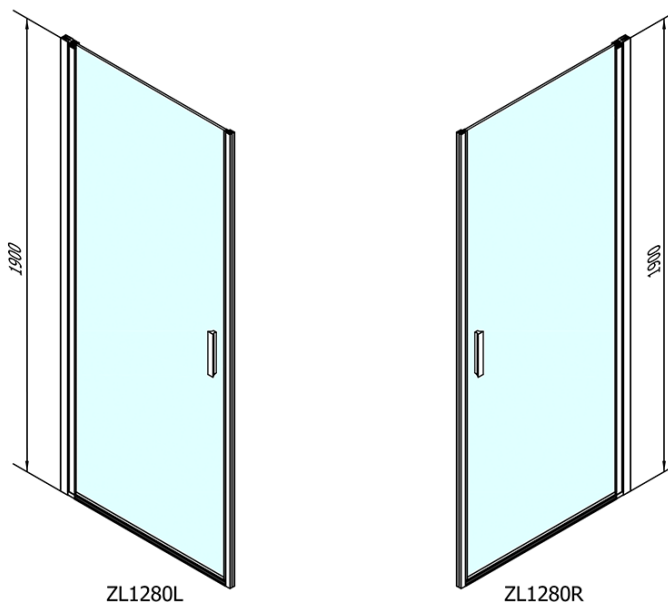

Záruka: 2 roky

Hmotnost / ks: 25 kg

Balení: 1 ks

Barva profilu: Chrom

Tvar: Dveře do niky

Typ otevírání: Otevírací jednokřídlé

Směr otevírání: Univerzální

Šířka vstupu: 715 mm

Typ výplně: Čiré sklo

Úprava skla: Antidrop

Tloušťka skla: 6 mm

Instalační šířka od: 770 mm

Instalační šířka do: 800 mm

Vlastnosti: Bezrámové provedení, Otevírání vně i dovnitř

3D model: ANO

Náhradní díly

Spodní těsnění na dveře, sklo 6mm, 1000mm (Objednací kód: 309D-06)

Technický list

	B
ZL1280-ZL3270	670-690
ZL1280-ZL3280	770-790
ZL1280-ZL3290	870-890
ZL1280-ZL3210	970-990