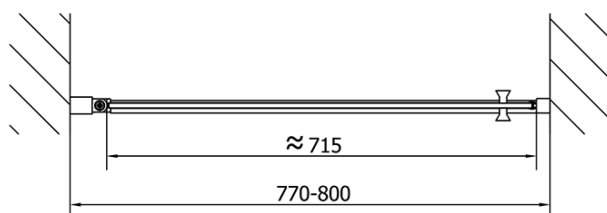

Technický list