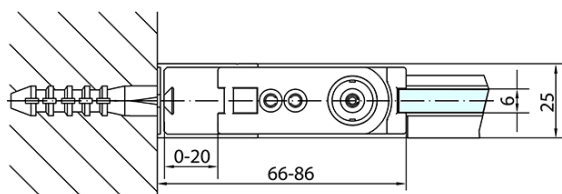

Záruka: 2 roky

Hmotnost / ks: 25 kg

Balení: 1 ks

Barva profilu: Chrom

Tvar: Dveře do niky

Typ otevírání: Otevírací jednokřídlé

Směr otevírání: Univerzální

Šířka vstupu: 715 mm

Typ výplně: Čiré sklo

Úprava skla: Antidrop

Tloušťka skla: 6 mm

Instalační šířka od: 770 mm

Instalační šířka do: 800 mm

Vlastnosti: Bezrámové provedení, Otevírání vně i dovnitř

3D model: ANO

Náhradní díly

Spodní těsnění na dveře, sklo 6mm, 1000mm (Objednací kód: 309D-06)

Technický list

	B
ZL1280-ZL3270	670-690
ZL1280-ZL3280	770-790
ZL1280-ZL3290	870-890
ZL1280-ZL3210	970-990