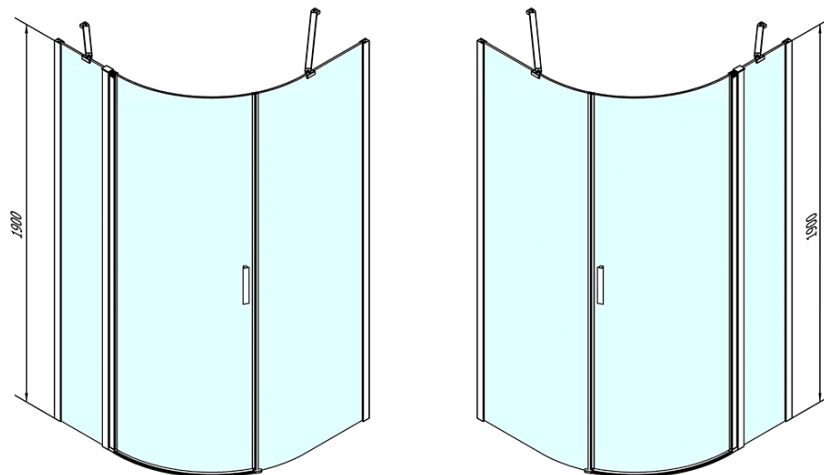

Technický list

ZL2615L

ZL2615R