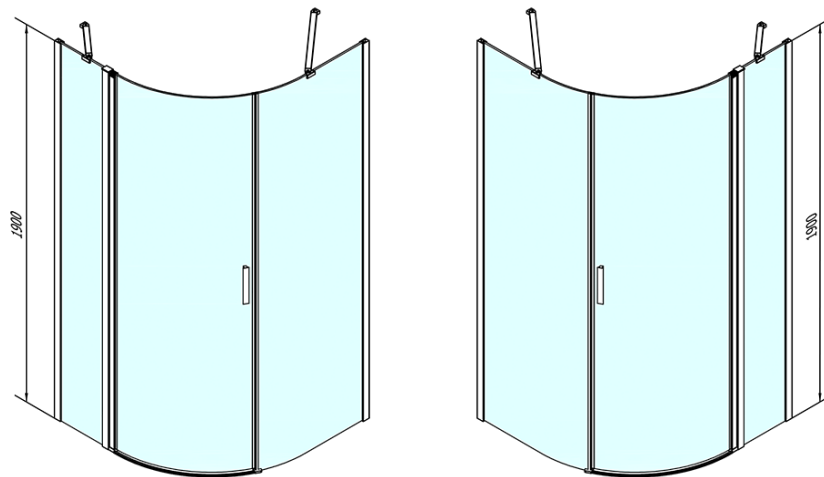

**ZOOM čtvrtkruhová sprchová zástěna 900x900mm,
čiré sklo, levá**

Objednací kód: ZL2615L

Základní informace

Značka: Polysan

Série: ZOOM

Rozměry

Šířka: 900 mm

Výška: 1900 mm

Hloubka: 900 mm

Parametry

Barva profilu: Chrom - Leštěný hliník

Tvar: Čtvrtkruhové zástěny

Typ otevírání: Otevírací jednokřídlé

Směr otevírání: Levé

Šířka vstupu: 570 mm

Typ výplně: Čiré sklo

Úprava skla: Antidrop

Tloušťka skla: 6 mm

Rádus: R550

Vlastnosti: Bezrámové provedení

Hmotnost / ks: 26.0 kg

Balení: 2 ks

Záruka: 2 roky

Technický list