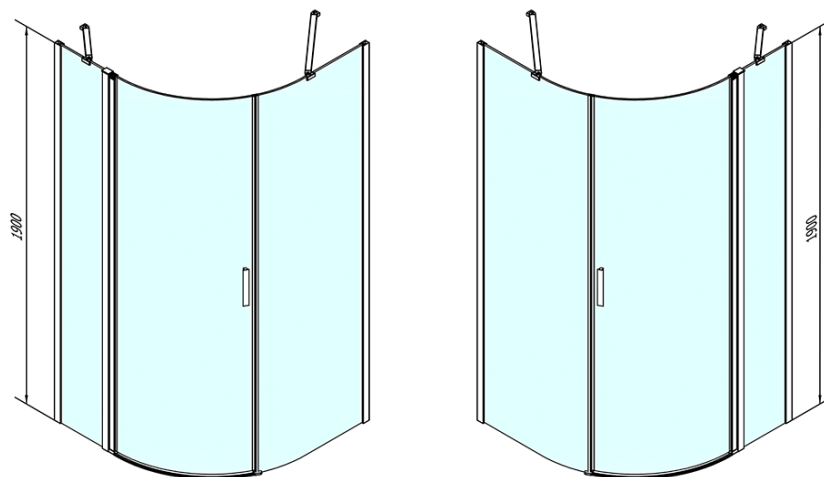

Technický list

ZL2615L

ZL2615R