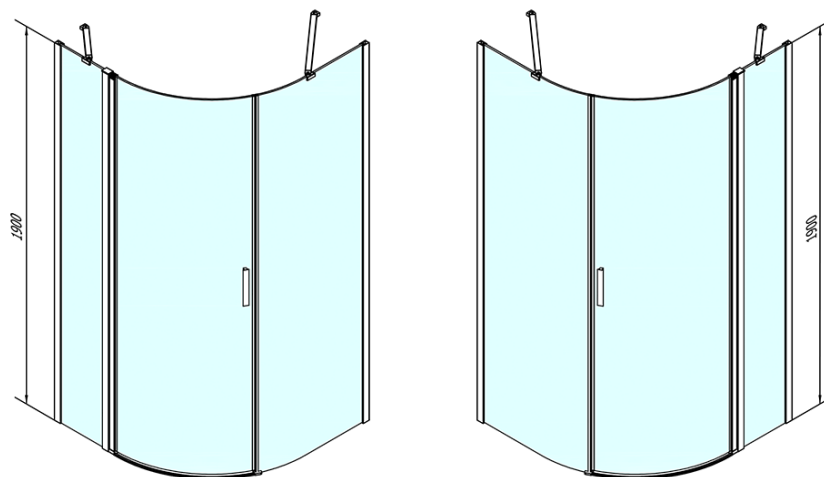

## Rozměry

Šířka: 900 mm

Výška: 1900 mm

Hloubka: 900 mm

## Parametry

Barva profilu: Chrom - Leštěný hliník

Tvar: Čtvrtkruhové zástěny

Typ otevírání: Otevírací jednokřídlé

Směr otevírání: Pravé

Šířka vstupu: 570 mm

Typ výplně: Čiré sklo

Úprava skla: Antidrop

Tloušťka skla: 6 mm

Rádus: R550

Vlastnosti: Bezrámové provedení

Hmotnost / ks: 26.0 kg

Balení: 2 ks

Záruka: 2 roky

Technický list

ZL2615L