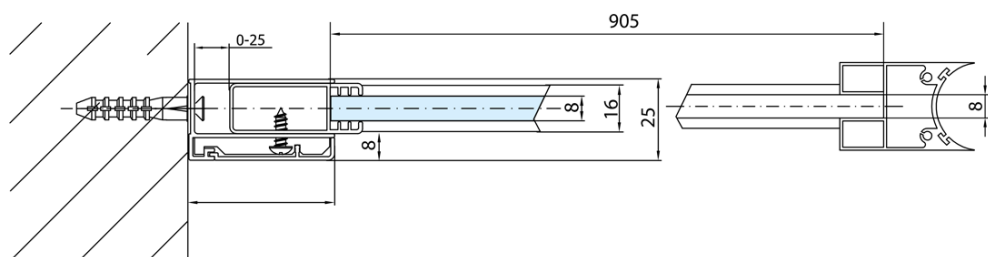

## MODULAR SHOWER stěna k instalaci na zed', pro připojení otočného panelu, 1000 mm

Objednací kód: MS3A-100

### Rozměry

Výška: 2000 mm  
Hloubka: 1000 mm

### Parametry

Barva profilu: Chrom - Leštěný hliník  
Tvar: Tvar L otočná  
Typ výplně: Čiré sklo  
Úprava skla: Antidrop  
Tloušťka skla: 8 mm  
Hmotnost / ks: 48.0 kg  
Balení: 1 ks  
Záruka: 2 roky

Technický list

MS3A-100

MS3A-100

MODULAR SHOWER stěna k instalaci na zed', pro  
připojení otočného panelu, 1000 mm

MS3A-L,R	MS3B-L,R	A	B	C
MS3A-70	MS3B-30	675-695	975-995	330
MS3A-80	MS3B-30	775-795	1075-1095	330
MS3A-90	MS3B-30	875-895	1175-1195	330
MS3A-100	MS3B-30	975-995	1275-1295	330
MS3A-120	MS3B-30	1175-1195	1475-1495	330
MS3A-70	MS3B-40	675-695	1075-1095	430
MS3A-80	MS3B-40	775-795	1175-1195	430
MS3A-90	MS3B-40	875-895	1275-1295	430
MS3A-100	MS3B-40	975-995	1375-1395	430
MS3A-120	MS3B-40	1175-1195	1575-1595	430
MS3A-70	MS3B-50	675-695	1175-1195	530
MS3A-80	MS3B-50	775-795	1275-1295	530
MS3A-90	MS3B-50	875-895	1375-1395	530
MS3A-100	MS3B-50	975-995	1475-1495	530
MS3A-120	MS3B-50	1175-1195	1675-1695	530
MS3A-70	MS3B-60	675-695	1275-1295	630
MS3A-80	MS3B-60	775-795	1375-1395	630
MS3A-90	MS3B-60	875-895	1475-1495	630
MS3A-100	MS3B-60	975-995	1575-1595	630
MS3A-120	MS3B-60	1175-1195	1775-1795	630