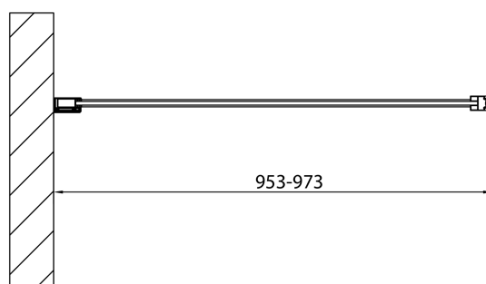

## Rozměry

Šířka: 1000 mm  
Výška: 2000 mm

## Parametry

Záruka: 2 roky  
Hmotnost / ks: 48 kg  
Balení: 1 ks  
Barva profilu: Chrom  
Tvar: Tvar L (pevná část)  
Typ výplně: Čiré sklo  
Úprava skla: Antidrop  
Tloušťka skla: 8 mm

Technický list

MS3A-100

MS3A-100

MODULAR SHOWER stěna k instalaci na zed', pro  
připojení otočného panelu, 1000 mm

MS3A-L,R	MS3B-L,R	A	B	C
MS3A-70	MS3B-30	675-695	975-995	330
MS3A-80	MS3B-30	775-795	1075-1095	330
MS3A-90	MS3B-30	875-895	1175-1195	330
MS3A-100	MS3B-30	975-995	1275-1295	330
MS3A-120	MS3B-30	1175-1195	1475-1495	330
MS3A-70	MS3B-40	675-695	1075-1095	430
MS3A-80	MS3B-40	775-795	1175-1195	430
MS3A-90	MS3B-40	875-895	1275-1295	430
MS3A-100	MS3B-40	975-995	1375-1395	430
MS3A-120	MS3B-40	1175-1195	1575-1595	430
MS3A-70	MS3B-50	675-695	1175-1195	530
MS3A-80	MS3B-50	775-795	1275-1295	530
MS3A-90	MS3B-50	875-895	1375-1395	530
MS3A-100	MS3B-50	975-995	1475-1495	530
MS3A-120	MS3B-50	1175-1195	1675-1695	530
MS3A-70	MS3B-60	675-695	1275-1295	630
MS3A-80	MS3B-60	775-795	1375-1395	630
MS3A-90	MS3B-60	875-895	1475-1495	630
MS3A-100	MS3B-60	975-995	1575-1595	630
MS3A-120	MS3B-60	1175-1195	1775-1795	630