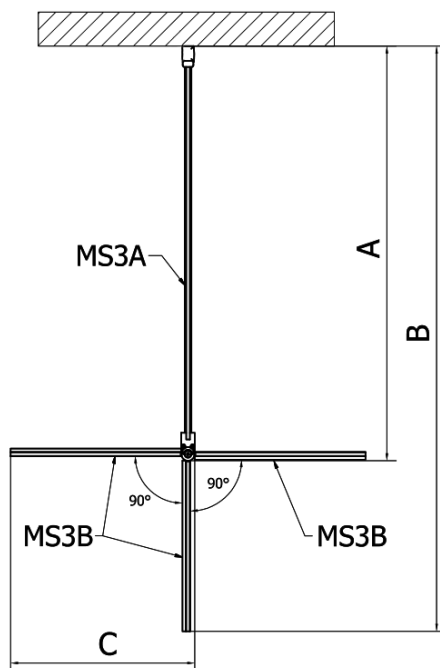

# MODULAR SHOWER stěna k instalaci na zed', pro připojení otočného panelu, 1000 mm

Objednací kód: MS3A-100

## Rozměry

Šířka: 1000 mm  
Výška: 2000 mm

## Parametry

Záruka: 2 roky  
Hmotnost / ks: 48 kg  
Balení: 1 ks  
Barva profilu: Chrom  
Tvar: Tvar L (pevná část)  
Typ výplně: Čiré sklo  
Úprava skla: Antidrop  
Tloušťka skla: 8 mm

Technický list

MS3A-100

MS3A-100

MODULAR SHOWER stěna k instalaci na zed', pro  
připojení otočného panelu, 1000 mm

MS3A-L,R	MS3B-L,R	A	B	C
MS3A-70	MS3B-30	675-695	975-995	330
MS3A-80	MS3B-30	775-795	1075-1095	330
MS3A-90	MS3B-30	875-895	1175-1195	330
MS3A-100	MS3B-30	975-995	1275-1295	330
MS3A-120	MS3B-30	1175-1195	1475-1495	330
MS3A-70	MS3B-40	675-695	1075-1095	430
MS3A-80	MS3B-40	775-795	1175-1195	430
MS3A-90	MS3B-40	875-895	1275-1295	430
MS3A-100	MS3B-40	975-995	1375-1395	430
MS3A-120	MS3B-40	1175-1195	1575-1595	430
MS3A-70	MS3B-50	675-695	1175-1195	530
MS3A-80	MS3B-50	775-795	1275-1295	530
MS3A-90	MS3B-50	875-895	1375-1395	530
MS3A-100	MS3B-50	975-995	1475-1495	530
MS3A-120	MS3B-50	1175-1195	1675-1695	530
MS3A-70	MS3B-60	675-695	1275-1295	630
MS3A-80	MS3B-60	775-795	1375-1395	630
MS3A-90	MS3B-60	875-895	1475-1495	630
MS3A-100	MS3B-60	975-995	1575-1595	630
MS3A-120	MS3B-60	1175-1195	1775-1795	630