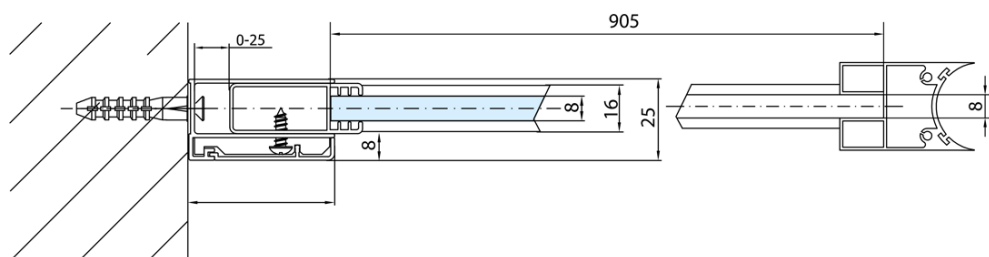

## MODULAR SHOWER stěna k instalaci na zed', pro připojení otočného panelu, 1000 mm

Objednací kód: MS3A-100

### Rozměry

Výška: 2000 mm  
Hloubka: 1000 mm

### Parametry

Barva profilu: Chrom - Leštěný hliník  
Tvar: Tvar L otočná  
Typ výplně: Čiré sklo  
Úprava skla: Antidrop  
Tloušťka skla: 8 mm  
Hmotnost / ks: 48.0 kg  
Balení: 1 ks  
Záruka: 2 roky

Technický list

MS3A-100

MS3A-100

MODULAR SHOWER stěna k instalaci na zed', pro  
připojení otočného panelu, 1000 mm

MS3A-L,R	MS3B-L,R	A	B	C
MS3A-70	MS3B-30	675-695	975-995	330
MS3A-80	MS3B-30	775-795	1075-1095	330
MS3A-90	MS3B-30	875-895	1175-1195	330
MS3A-100	MS3B-30	975-995	1275-1295	330
MS3A-120	MS3B-30	1175-1195	1475-1495	330
MS3A-70	MS3B-40	675-695	1075-1095	430
MS3A-80	MS3B-40	775-795	1175-1195	430
MS3A-90	MS3B-40	875-895	1275-1295	430
MS3A-100	MS3B-40	975-995	1375-1395	430
MS3A-120	MS3B-40	1175-1195	1575-1595	430
MS3A-70	MS3B-50	675-695	1175-1195	530
MS3A-80	MS3B-50	775-795	1275-1295	530
MS3A-90	MS3B-50	875-895	1375-1395	530
MS3A-100	MS3B-50	975-995	1475-1495	530
MS3A-120	MS3B-50	1175-1195	1675-1695	530
MS3A-70	MS3B-60	675-695	1275-1295	630
MS3A-80	MS3B-60	775-795	1375-1395	630
MS3A-90	MS3B-60	875-895	1475-1495	630
MS3A-100	MS3B-60	975-995	1575-1595	630
MS3A-120	MS3B-60	1175-1195	1775-1795	630