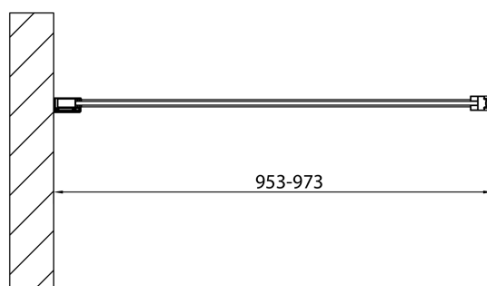

### Rozměry

Výška: 2000 mm  
Hloubka: 1000 mm

### Parametry

Barva profilu: Chrom - Leštěný hliník  
Tvar: Tvar L otočná  
Typ výplně: Čiré sklo  
Úprava skla: Antidrop  
Tloušťka skla: 8 mm  
Hmotnost / ks: 48.0 kg  
Balení: 1 ks  
Záruka: 2 roky

Technický list

MS3A-100

MS3A-100

MODULAR SHOWER stěna k instalaci na zed', pro  
připojení otočného panelu, 1000 mm

MS3A-L,R	MS3B-L,R	A	B	C
MS3A-70	MS3B-30	675-695	975-995	330
MS3A-80	MS3B-30	775-795	1075-1095	330
MS3A-90	MS3B-30	875-895	1175-1195	330
MS3A-100	MS3B-30	975-995	1275-1295	330
MS3A-120	MS3B-30	1175-1195	1475-1495	330
MS3A-70	MS3B-40	675-695	1075-1095	430
MS3A-80	MS3B-40	775-795	1175-1195	430
MS3A-90	MS3B-40	875-895	1275-1295	430
MS3A-100	MS3B-40	975-995	1375-1395	430
MS3A-120	MS3B-40	1175-1195	1575-1595	430
MS3A-70	MS3B-50	675-695	1175-1195	530
MS3A-80	MS3B-50	775-795	1275-1295	530
MS3A-90	MS3B-50	875-895	1375-1395	530
MS3A-100	MS3B-50	975-995	1475-1495	530
MS3A-120	MS3B-50	1175-1195	1675-1695	530
MS3A-70	MS3B-60	675-695	1275-1295	630
MS3A-80	MS3B-60	775-795	1375-1395	630
MS3A-90	MS3B-60	875-895	1475-1495	630
MS3A-100	MS3B-60	975-995	1575-1595	630
MS3A-120	MS3B-60	1175-1195	1775-1795	630