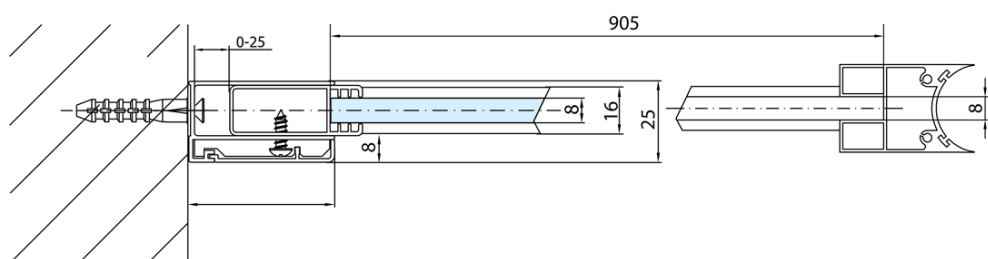

## MODULAR SHOWER stěna k instalaci na zed', pro připojení otočného panelu, 1000 mm

Objednací kód: MS3A-100

### Rozměry

Výška: 2000 mm  
Hloubka: 1000 mm

### Parametry

Barva profilu: Chrom - Leštěný hliník  
Tvar: Tvar L otočná  
Typ výplně: Čiré sklo  
Úprava skla: Antidrop  
Tloušťka skla: 8 mm  
Hmotnost / ks: 48.0 kg  
Balení: 1 ks  
Záruka: 2 roky

Technický list

MS3A-100

MS3A-100

MODULAR SHOWER stěna k instalaci na zed', pro  
připojení otočného panelu, 1000 mm

MS3A-L,R	MS3B-L,R	A	B	C
MS3A-70	MS3B-30	675-695	975-995	330
MS3A-80	MS3B-30	775-795	1075-1095	330
MS3A-90	MS3B-30	875-895	1175-1195	330
MS3A-100	MS3B-30	975-995	1275-1295	330
MS3A-120	MS3B-30	1175-1195	1475-1495	330
MS3A-70	MS3B-40	675-695	1075-1095	430
MS3A-80	MS3B-40	775-795	1175-1195	430
MS3A-90	MS3B-40	875-895	1275-1295	430
MS3A-100	MS3B-40	975-995	1375-1395	430
MS3A-120	MS3B-40	1175-1195	1575-1595	430
MS3A-70	MS3B-50	675-695	1175-1195	530
MS3A-80	MS3B-50	775-795	1275-1295	530
MS3A-90	MS3B-50	875-895	1375-1395	530
MS3A-100	MS3B-50	975-995	1475-1495	530
MS3A-120	MS3B-50	1175-1195	1675-1695	530
MS3A-70	MS3B-60	675-695	1275-1295	630
MS3A-80	MS3B-60	775-795	1375-1395	630
MS3A-90	MS3B-60	875-895	1475-1495	630
MS3A-100	MS3B-60	975-995	1575-1595	630
MS3A-120	MS3B-60	1175-1195	1775-1795	630