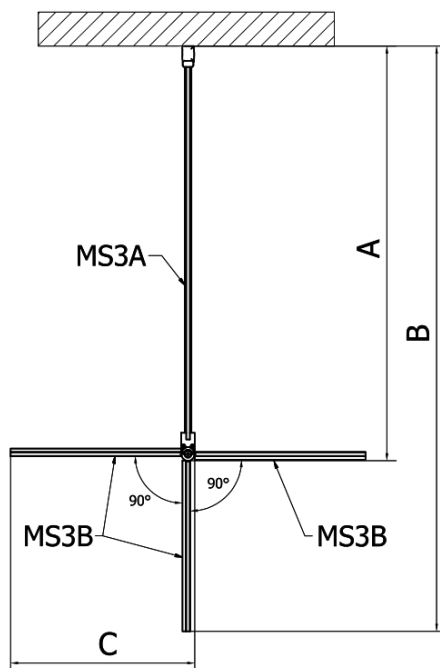

## MODULAR SHOWER stěna k instalaci na zed', pro připojení otočného panelu, 1000 mm

Objednací kód: MS3A-100

### Rozměry

Výška: 2000 mm  
Hloubka: 1000 mm

### Parametry

Barva profilu: Chrom - Leštěný hliník  
Tvar: Tvar L otočná  
Typ výplně: Čiré sklo  
Úprava skla: Antidrop  
Tloušťka skla: 8 mm  
Hmotnost / ks: 48.0 kg  
Balení: 1 ks  
Záruka: 2 roky

Technický list

MS3A-100

MS3A-100

MODULAR SHOWER stěna k instalaci na zed', pro  
připojení otočného panelu, 1000 mm

MS3A-L,R	MS3B-L,R	A	B	C
MS3A-70	MS3B-30	675-695	975-995	330
MS3A-80	MS3B-30	775-795	1075-1095	330
MS3A-90	MS3B-30	875-895	1175-1195	330
MS3A-100	MS3B-30	975-995	1275-1295	330
MS3A-120	MS3B-30	1175-1195	1475-1495	330
MS3A-70	MS3B-40	675-695	1075-1095	430
MS3A-80	MS3B-40	775-795	1175-1195	430
MS3A-90	MS3B-40	875-895	1275-1295	430
MS3A-100	MS3B-40	975-995	1375-1395	430
MS3A-120	MS3B-40	1175-1195	1575-1595	430
MS3A-70	MS3B-50	675-695	1175-1195	530
MS3A-80	MS3B-50	775-795	1275-1295	530
MS3A-90	MS3B-50	875-895	1375-1395	530
MS3A-100	MS3B-50	975-995	1475-1495	530
MS3A-120	MS3B-50	1175-1195	1675-1695	530
MS3A-70	MS3B-60	675-695	1275-1295	630
MS3A-80	MS3B-60	775-795	1375-1395	630
MS3A-90	MS3B-60	875-895	1475-1495	630
MS3A-100	MS3B-60	975-995	1575-1595	630
MS3A-120	MS3B-60	1175-1195	1775-1795	630