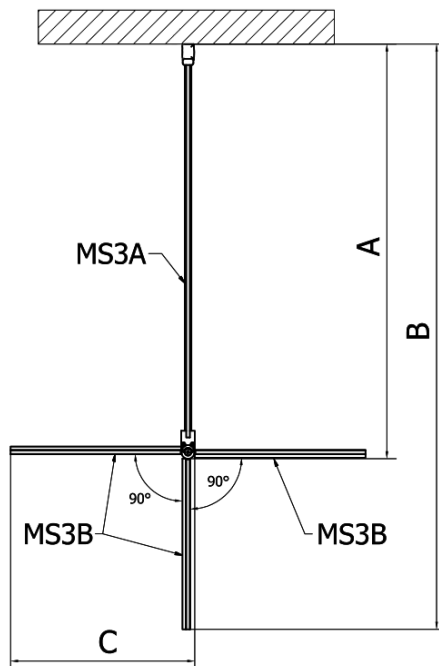

## MODULAR SHOWER stěna k instalaci na zed', pro připojení otočného panelu, 1000 mm

Objednací kód: MS3A-100

### Rozměry

Výška: 2000 mm  
Hloubka: 1000 mm

### Parametry

Barva profilu: Chrom - Leštěný hliník  
Tvar: Tvar L otočná  
Typ výplně: Čiré sklo  
Úprava skla: Antidrop  
Tloušťka skla: 8 mm  
Hmotnost / ks: 48.0 kg  
Balení: 1 ks  
Záruka: 2 roky

Technický list

MS3A-100

MS3A-100

MODULAR SHOWER stěna k instalaci na zed', pro  
připojení otočného panelu, 1000 mm

MS3A-L,R	MS3B-L,R	A	B	C
MS3A-70	MS3B-30	675-695	975-995	330
MS3A-80	MS3B-30	775-795	1075-1095	330
MS3A-90	MS3B-30	875-895	1175-1195	330
MS3A-100	MS3B-30	975-995	1275-1295	330
MS3A-120	MS3B-30	1175-1195	1475-1495	330
MS3A-70	MS3B-40	675-695	1075-1095	430
MS3A-80	MS3B-40	775-795	1175-1195	430
MS3A-90	MS3B-40	875-895	1275-1295	430
MS3A-100	MS3B-40	975-995	1375-1395	430
MS3A-120	MS3B-40	1175-1195	1575-1595	430
MS3A-70	MS3B-50	675-695	1175-1195	530
MS3A-80	MS3B-50	775-795	1275-1295	530
MS3A-90	MS3B-50	875-895	1375-1395	530
MS3A-100	MS3B-50	975-995	1475-1495	530
MS3A-120	MS3B-50	1175-1195	1675-1695	530
MS3A-70	MS3B-60	675-695	1275-1295	630
MS3A-80	MS3B-60	775-795	1375-1395	630
MS3A-90	MS3B-60	875-895	1475-1495	630
MS3A-100	MS3B-60	975-995	1575-1595	630
MS3A-120	MS3B-60	1175-1195	1775-1795	630