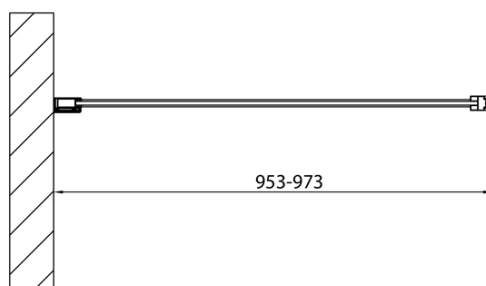

### Rozměry

Výška: 2000 mm  
Hloubka: 1000 mm

### Parametry

Barva profilu: Chrom - Leštěný hliník  
Tvar: Tvar L otočná  
Typ výplně: Čiré sklo  
Úprava skla: Antidrop  
Tloušťka skla: 8 mm  
Hmotnost / ks: 48.0 kg  
Balení: 1 ks  
Záruka: 2 roky

Technický list

MS3A-100

MS3A-100

MODULAR SHOWER stěna k instalaci na zed', pro  
připojení otočného panelu, 1000 mm

MS3A-L,R	MS3B-L,R	A	B	C
MS3A-70	MS3B-30	675-695	975-995	330
MS3A-80	MS3B-30	775-795	1075-1095	330
MS3A-90	MS3B-30	875-895	1175-1195	330
MS3A-100	MS3B-30	975-995	1275-1295	330
MS3A-120	MS3B-30	1175-1195	1475-1495	330
MS3A-70	MS3B-40	675-695	1075-1095	430
MS3A-80	MS3B-40	775-795	1175-1195	430
MS3A-90	MS3B-40	875-895	1275-1295	430
MS3A-100	MS3B-40	975-995	1375-1395	430
MS3A-120	MS3B-40	1175-1195	1575-1595	430
MS3A-70	MS3B-50	675-695	1175-1195	530
MS3A-80	MS3B-50	775-795	1275-1295	530
MS3A-90	MS3B-50	875-895	1375-1395	530
MS3A-100	MS3B-50	975-995	1475-1495	530
MS3A-120	MS3B-50	1175-1195	1675-1695	530
MS3A-70	MS3B-60	675-695	1275-1295	630
MS3A-80	MS3B-60	775-795	1375-1395	630
MS3A-90	MS3B-60	875-895	1475-1495	630
MS3A-100	MS3B-60	975-995	1575-1595	630
MS3A-120	MS3B-60	1175-1195	1775-1795	630