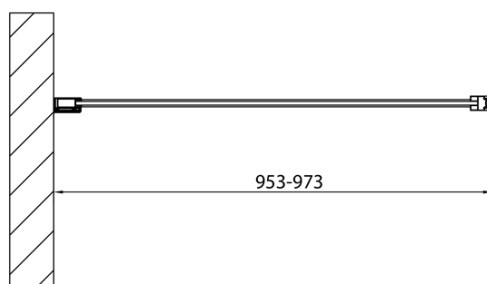

### Rozměry

Výška: 2000 mm  
Hloubka: 1000 mm

### Parametry

Barva profilu: Chrom - Leštěný hliník  
Tvar: Tvar L otočná  
Typ výplně: Čiré sklo  
Úprava skla: Antidrop  
Tloušťka skla: 8 mm  
Hmotnost / ks: 48.0 kg  
Balení: 1 ks  
Záruka: 2 roky

Technický list

MS3A-100

MS3A-100

MODULAR SHOWER stěna k instalaci na zed', pro  
připojení otočného panelu, 1000 mm

MS3A-L,R	MS3B-L,R	A	B	C
MS3A-70	MS3B-30	675-695	975-995	330
MS3A-80	MS3B-30	775-795	1075-1095	330
MS3A-90	MS3B-30	875-895	1175-1195	330
MS3A-100	MS3B-30	975-995	1275-1295	330
MS3A-120	MS3B-30	1175-1195	1475-1495	330
MS3A-70	MS3B-40	675-695	1075-1095	430
MS3A-80	MS3B-40	775-795	1175-1195	430
MS3A-90	MS3B-40	875-895	1275-1295	430
MS3A-100	MS3B-40	975-995	1375-1395	430
MS3A-120	MS3B-40	1175-1195	1575-1595	430
MS3A-70	MS3B-50	675-695	1175-1195	530
MS3A-80	MS3B-50	775-795	1275-1295	530
MS3A-90	MS3B-50	875-895	1375-1395	530
MS3A-100	MS3B-50	975-995	1475-1495	530
MS3A-120	MS3B-50	1175-1195	1675-1695	530
MS3A-70	MS3B-60	675-695	1275-1295	630
MS3A-80	MS3B-60	775-795	1375-1395	630
MS3A-90	MS3B-60	875-895	1475-1495	630
MS3A-100	MS3B-60	975-995	1575-1595	630
MS3A-120	MS3B-60	1175-1195	1775-1795	630