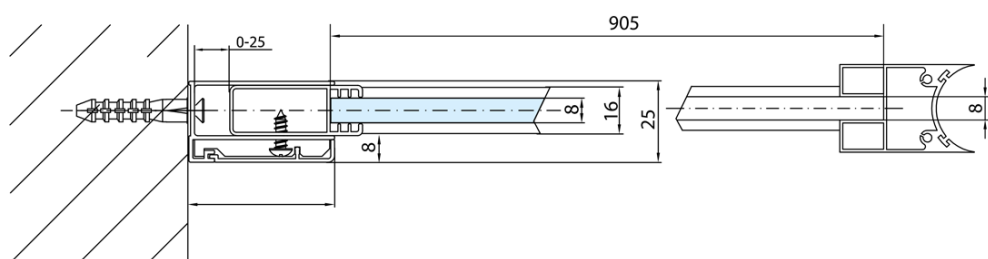

# MODULAR SHOWER stěna k instalaci na zed', pro připojení otočného panelu, 1000 mm

Objednací kód: MS3A-100

## Rozměry

Šířka: 1000 mm  
Výška: 2000 mm

## Parametry

Záruka: 2 roky  
Hmotnost / ks: 48 kg  
Balení: 1 ks  
Barva profilu: Chrom  
Tvar: Tvar L (pevná část)  
Typ výplně: Čiré sklo  
Úprava skla: Antidrop  
Tloušťka skla: 8 mm

Technický list

MS3A-100

MS3A-100

MODULAR SHOWER stěna k instalaci na zed', pro  
připojení otočného panelu, 1000 mm

MS3A-L,R	MS3B-L,R	A	B	C
MS3A-70	MS3B-30	675-695	975-995	330
MS3A-80	MS3B-30	775-795	1075-1095	330
MS3A-90	MS3B-30	875-895	1175-1195	330
MS3A-100	MS3B-30	975-995	1275-1295	330
MS3A-120	MS3B-30	1175-1195	1475-1495	330
MS3A-70	MS3B-40	675-695	1075-1095	430
MS3A-80	MS3B-40	775-795	1175-1195	430
MS3A-90	MS3B-40	875-895	1275-1295	430
MS3A-100	MS3B-40	975-995	1375-1395	430
MS3A-120	MS3B-40	1175-1195	1575-1595	430
MS3A-70	MS3B-50	675-695	1175-1195	530
MS3A-80	MS3B-50	775-795	1275-1295	530
MS3A-90	MS3B-50	875-895	1375-1395	530
MS3A-100	MS3B-50	975-995	1475-1495	530
MS3A-120	MS3B-50	1175-1195	1675-1695	530
MS3A-70	MS3B-60	675-695	1275-1295	630
MS3A-80	MS3B-60	775-795	1375-1395	630
MS3A-90	MS3B-60	875-895	1475-1495	630
MS3A-100	MS3B-60	975-995	1575-1595	630
MS3A-120	MS3B-60	1175-1195	1775-1795	630