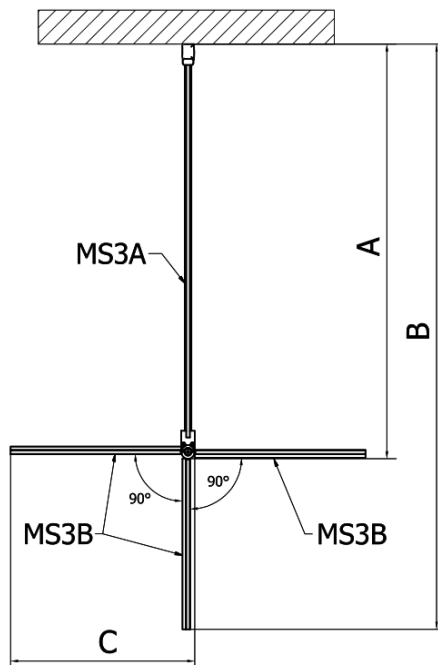

MODULAR SHOWER stěna k instalaci na zed', pro
připojení otočného panelu, 900 mm

Technický list

MS3A-L,R	MS3B-L,R	A	B	C
MS3A-70	MS3B-30	675-695	975-995	330
MS3A-80	MS3B-30	775-795	1075-1095	330
MS3A-90	MS3B-30	875-895	1175-1195	330
MS3A-100	MS3B-30	975-995	1275-1295	330
MS3A-120	MS3B-30	1175-1195	1475-1495	330
MS3A-70	MS3B-40	675-695	1075-1095	430
MS3A-80	MS3B-40	775-795	1175-1195	430
MS3A-90	MS3B-40	875-895	1275-1295	430
MS3A-100	MS3B-40	975-995	1375-1395	430
MS3A-120	MS3B-40	1175-1195	1575-1595	430
MS3A-70	MS3B-50	675-695	1175-1195	530
MS3A-80	MS3B-50	775-795	1275-1295	530
MS3A-90	MS3B-50	875-895	1375-1395	530
MS3A-100	MS3B-50	975-995	1475-1495	530
MS3A-120	MS3B-50	1175-1195	1675-1695	530
MS3A-70	MS3B-60	675-695	1275-1295	630
MS3A-80	MS3B-60	775-795	1375-1395	630
MS3A-90	MS3B-60	875-895	1475-1495	630
MS3A-100	MS3B-60	975-995	1575-1595	630
MS3A-120	MS3B-60	1175-1195	1775-1795	630