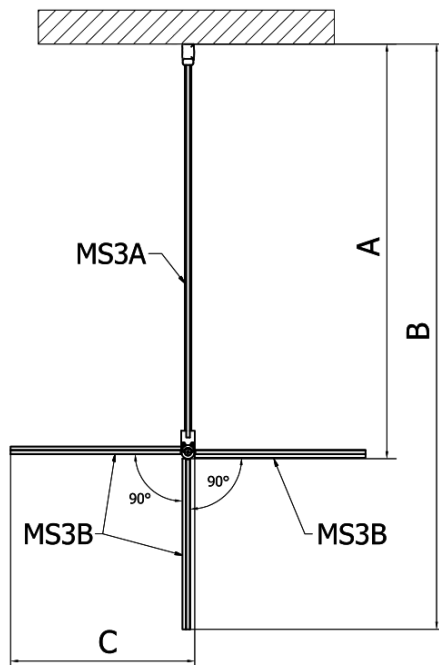

MODULAR SHOWER stěna k instalaci na zed', pro
připojení otočného panelu, 900 mm

Technický list

MS3A-L,R	MS3B-L,R	A	B	C
MS3A-70	MS3B-30	675-695	975-995	330
MS3A-80	MS3B-30	775-795	1075-1095	330
MS3A-90	MS3B-30	875-895	1175-1195	330
MS3A-100	MS3B-30	975-995	1275-1295	330
MS3A-120	MS3B-30	1175-1195	1475-1495	330
MS3A-70	MS3B-40	675-695	1075-1095	430
MS3A-80	MS3B-40	775-795	1175-1195	430
MS3A-90	MS3B-40	875-895	1275-1295	430
MS3A-100	MS3B-40	975-995	1375-1395	430
MS3A-120	MS3B-40	1175-1195	1575-1595	430
MS3A-70	MS3B-50	675-695	1175-1195	530
MS3A-80	MS3B-50	775-795	1275-1295	530
MS3A-90	MS3B-50	875-895	1375-1395	530
MS3A-100	MS3B-50	975-995	1475-1495	530
MS3A-120	MS3B-50	1175-1195	1675-1695	530
MS3A-70	MS3B-60	675-695	1275-1295	630
MS3A-80	MS3B-60	775-795	1375-1395	630
MS3A-90	MS3B-60	875-895	1475-1495	630
MS3A-100	MS3B-60	975-995	1575-1595	630
MS3A-120	MS3B-60	1175-1195	1775-1795	630