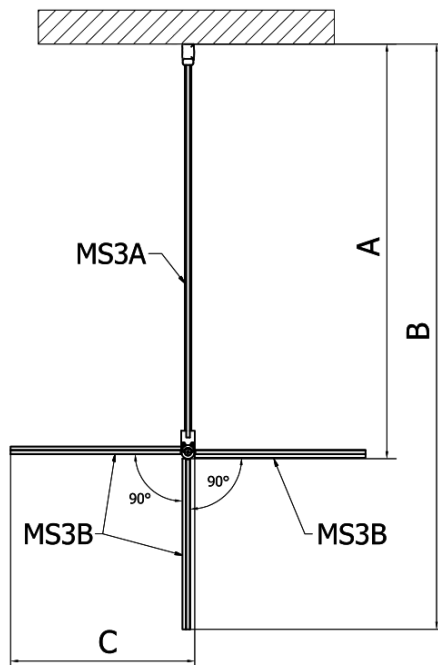

MODULAR SHOWER stěna k instalaci na zed', pro připojení otočného panelu, 900 mm

Objednací kód: MS3A-90

Základní informace

Značka: Polysan
Série: MODULAR SHOWER

Rozměry

Šířka: 900 mm
Výška: 2000 mm

Parametry

Barva profilu: Chrom
Tvar: Tvar L otočná
Typ výplně: Čiré sklo
Úprava skla: Antidrop
Tloušťka skla: 8 mm
Hmotnost / ks: 44.0 kg
Balení: 1 ks
Záruka: 2 roky

MODULAR SHOWER stěna k instalaci na zed', pro
připojení otočného panelu, 900 mm

Technický list

MS3A-L,R	MS3B-L,R	A	B	C
MS3A-70	MS3B-30	675-695	975-995	330
MS3A-80	MS3B-30	775-795	1075-1095	330
MS3A-90	MS3B-30	875-895	1175-1195	330
MS3A-100	MS3B-30	975-995	1275-1295	330
MS3A-120	MS3B-30	1175-1195	1475-1495	330
MS3A-70	MS3B-40	675-695	1075-1095	430
MS3A-80	MS3B-40	775-795	1175-1195	430
MS3A-90	MS3B-40	875-895	1275-1295	430
MS3A-100	MS3B-40	975-995	1375-1395	430
MS3A-120	MS3B-40	1175-1195	1575-1595	430
MS3A-70	MS3B-50	675-695	1175-1195	530
MS3A-80	MS3B-50	775-795	1275-1295	530
MS3A-90	MS3B-50	875-895	1375-1395	530
MS3A-100	MS3B-50	975-995	1475-1495	530
MS3A-120	MS3B-50	1175-1195	1675-1695	530
MS3A-70	MS3B-60	675-695	1275-1295	630
MS3A-80	MS3B-60	775-795	1375-1395	630
MS3A-90	MS3B-60	875-895	1475-1495	630
MS3A-100	MS3B-60	975-995	1575-1595	630
MS3A-120	MS3B-60	1175-1195	1775-1795	630

MODULAR SHOWER stěna k instalaci na zed', pro
připojení otočného panelu, 900 mm

MS3A-90

MS3A-90