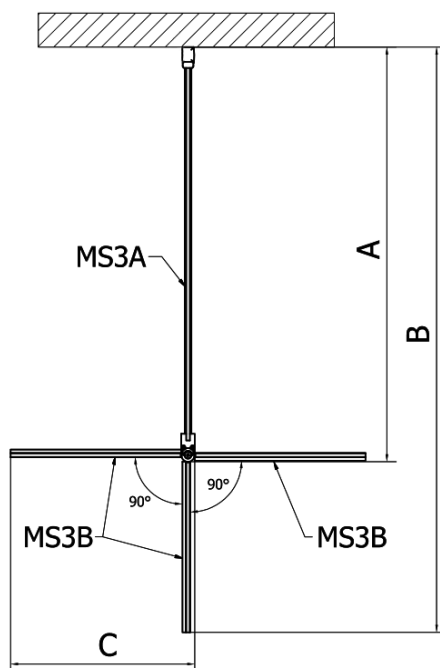

MODULAR SHOWER stěna k instalaci na zed', pro
připojení otočného panelu, 800 mm

Technický list

MS3A-L,R	MS3B-L,R	A	B	C
MS3A-70	MS3B-30	675-695	975-995	330
MS3A-80	MS3B-30	775-795	1075-1095	330
MS3A-90	MS3B-30	875-895	1175-1195	330
MS3A-100	MS3B-30	975-995	1275-1295	330
MS3A-120	MS3B-30	1175-1195	1475-1495	330
MS3A-70	MS3B-40	675-695	1075-1095	430
MS3A-80	MS3B-40	775-795	1175-1195	430
MS3A-90	MS3B-40	875-895	1275-1295	430
MS3A-100	MS3B-40	975-995	1375-1395	430
MS3A-120	MS3B-40	1175-1195	1575-1595	430
MS3A-70	MS3B-50	675-695	1175-1195	530
MS3A-80	MS3B-50	775-795	1275-1295	530
MS3A-90	MS3B-50	875-895	1375-1395	530
MS3A-100	MS3B-50	975-995	1475-1495	530
MS3A-120	MS3B-50	1175-1195	1675-1695	530
MS3A-70	MS3B-60	675-695	1275-1295	630
MS3A-80	MS3B-60	775-795	1375-1395	630
MS3A-90	MS3B-60	875-895	1475-1495	630
MS3A-100	MS3B-60	975-995	1575-1595	630
MS3A-120	MS3B-60	1175-1195	1775-1795	630