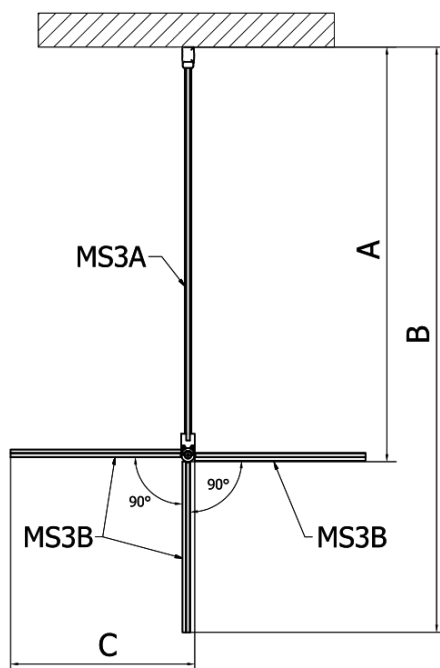

MODULAR SHOWER stěna k instalaci na zed', pro připojení otočného panelu, 700 mm

Objednací kód: MS3A-70

Základní informace

Značka: Polysan
Série: MODULAR SHOWER

Rozměry

Výška: 2000 mm
Hloubka: 700 mm

Parametry

Barva profilu: Chrom - Leštěný hliník
Tvar: Tvar L otočná
Typ výplně: Čiré sklo
Úprava skla: Antidrop
Tloušťka skla: 8 mm
Hmotnost / ks: 36.0 kg
Balení: 1 ks
Záruka: 2 roky

MODULAR SHOWER stěna k instalaci na zed', pro připojení otočného panelu, 700 mm

Technický list

MS3A-L,R	MS3B-L,R	A	B	C
MS3A-70	MS3B-30	675-695	975-995	330
MS3A-80	MS3B-30	775-795	1075-1095	330
MS3A-90	MS3B-30	875-895	1175-1195	330
MS3A-100	MS3B-30	975-995	1275-1295	330
MS3A-120	MS3B-30	1175-1195	1475-1495	330
MS3A-70	MS3B-40	675-695	1075-1095	430
MS3A-80	MS3B-40	775-795	1175-1195	430
MS3A-90	MS3B-40	875-895	1275-1295	430
MS3A-100	MS3B-40	975-995	1375-1395	430
MS3A-120	MS3B-40	1175-1195	1575-1595	430
MS3A-70	MS3B-50	675-695	1175-1195	530
MS3A-80	MS3B-50	775-795	1275-1295	530
MS3A-90	MS3B-50	875-895	1375-1395	530
MS3A-100	MS3B-50	975-995	1475-1495	530
MS3A-120	MS3B-50	1175-1195	1675-1695	530
MS3A-70	MS3B-60	675-695	1275-1295	630
MS3A-80	MS3B-60	775-795	1375-1395	630
MS3A-90	MS3B-60	875-895	1475-1495	630
MS3A-100	MS3B-60	975-995	1575-1595	630
MS3A-120	MS3B-60	1175-1195	1775-1795	630

MODULAR SHOWER stěna k instalaci na zed', pro
připojení otočného panelu, 700 mm

MS3A-70

MS3A-70