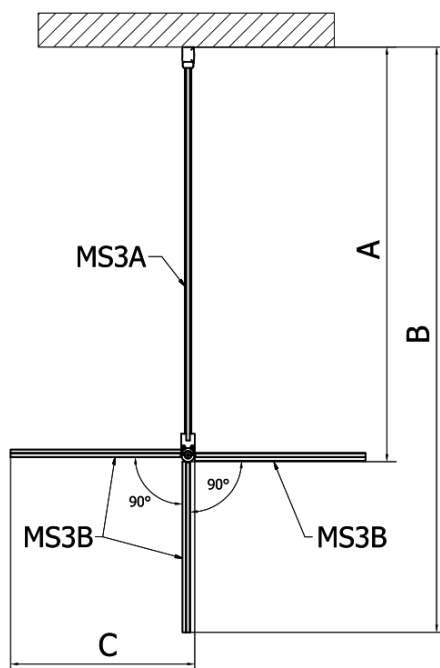

MODULAR SHOWER stěna k instalaci na zed', pro připojení otočného panelu, 700 mm

Objednací kód: MS3A-70

Základní informace

Značka: Polysan
Série: MODULAR SHOWER

Rozměry

Šířka: 700 mm
Výška: 2000 mm

Parametry

Barva profilu: Chrom
Tvar: Tvar L otočná
Typ výplně: Čiré sklo
Úprava skla: Antidrop
Tloušťka skla: 8 mm
Hmotnost / ks: 36.0 kg
Balení: 1 ks
Záruka: 2 roky

MODULAR SHOWER stěna k instalaci na zed', pro
připojení otočného panelu, 700 mm

Technický list

MS3A-L,R	MS3B-L,R	A	B	C
MS3A-70	MS3B-30	675-695	975-995	330
MS3A-80	MS3B-30	775-795	1075-1095	330
MS3A-90	MS3B-30	875-895	1175-1195	330
MS3A-100	MS3B-30	975-995	1275-1295	330
MS3A-120	MS3B-30	1175-1195	1475-1495	330
MS3A-70	MS3B-40	675-695	1075-1095	430
MS3A-80	MS3B-40	775-795	1175-1195	430
MS3A-90	MS3B-40	875-895	1275-1295	430
MS3A-100	MS3B-40	975-995	1375-1395	430
MS3A-120	MS3B-40	1175-1195	1575-1595	430
MS3A-70	MS3B-50	675-695	1175-1195	530
MS3A-80	MS3B-50	775-795	1275-1295	530
MS3A-90	MS3B-50	875-895	1375-1395	530
MS3A-100	MS3B-50	975-995	1475-1495	530
MS3A-120	MS3B-50	1175-1195	1675-1695	530
MS3A-70	MS3B-60	675-695	1275-1295	630
MS3A-80	MS3B-60	775-795	1375-1395	630
MS3A-90	MS3B-60	875-895	1475-1495	630
MS3A-100	MS3B-60	975-995	1575-1595	630
MS3A-120	MS3B-60	1175-1195	1775-1795	630

MODULAR SHOWER stěna k instalaci na zed', pro
připojení otočného panelu, 700 mm

MS3A-70

MS3A-70