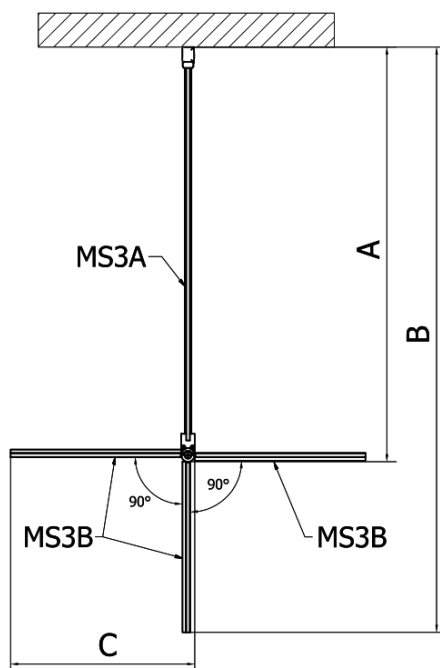

MODULAR SHOWER stěna k instalaci na zed', pro připojení otočného panelu, 700 mm

Objednací kód: MS3A-70

Základní informace

Značka: Polysan
Série: MODULAR SHOWER

Rozměry

Výška: 2000 mm
Hloubka: 700 mm

Parametry

Barva profilu: Chrom - Leštěný hliník
Tvar: Tvar L otočná
Typ výplně: Čiré sklo
Úprava skla: Antidrop
Tloušťka skla: 8 mm
Hmotnost / ks: 36.0 kg
Balení: 1 ks
Záruka: 2 roky

MODULAR SHOWER stěna k instalaci na zed', pro
připojení otočného panelu, 700 mm

Technický list

MS3A-L,R	MS3B-L,R	A	B	C
MS3A-70	MS3B-30	675-695	975-995	330
MS3A-80	MS3B-30	775-795	1075-1095	330
MS3A-90	MS3B-30	875-895	1175-1195	330
MS3A-100	MS3B-30	975-995	1275-1295	330
MS3A-120	MS3B-30	1175-1195	1475-1495	330
MS3A-70	MS3B-40	675-695	1075-1095	430
MS3A-80	MS3B-40	775-795	1175-1195	430
MS3A-90	MS3B-40	875-895	1275-1295	430
MS3A-100	MS3B-40	975-995	1375-1395	430
MS3A-120	MS3B-40	1175-1195	1575-1595	430
MS3A-70	MS3B-50	675-695	1175-1195	530
MS3A-80	MS3B-50	775-795	1275-1295	530
MS3A-90	MS3B-50	875-895	1375-1395	530
MS3A-100	MS3B-50	975-995	1475-1495	530
MS3A-120	MS3B-50	1175-1195	1675-1695	530
MS3A-70	MS3B-60	675-695	1275-1295	630
MS3A-80	MS3B-60	775-795	1375-1395	630
MS3A-90	MS3B-60	875-895	1475-1495	630
MS3A-100	MS3B-60	975-995	1575-1595	630
MS3A-120	MS3B-60	1175-1195	1775-1795	630

MODULAR SHOWER stěna k instalaci na zed', pro
připojení otočného panelu, 700 mm

MS3A-70

MS3A-70