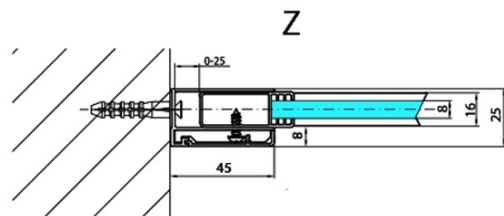

## Rozměry

Šířka: 1100 mm  
Výška: 2000 mm

## Parametry

Barva profilu: Chrom  
Tvar: Tvar L pevná  
Typ výplně: Čiré sklo  
Úprava skla: Antidrop  
Tloušťka skla: 8 mm  
Hmotnost / ks: 51.0 kg  
Balení: 1 ks  
Záruka: 2 roky

# MODULAR SHOWER stěna k instalaci na zed', pro připojení pevného panelu, 1100 mm

## Technický list

MS2A-xxx+MS2B-xxoL

MS2A-xxx+MS2B-xxoR

ARTICLE	A
MS2A-80	776-801
MS2A-90	876-901
MS2A-100	976-1001
MS2A-110	1076-1101
MS2A-120	1176-1201

ARTICLE	B
MS2B-30	280
MS2B-40	380
MS2B-60	580
MS2B-80	780
MS2B-100	980
MS2B-120	1180