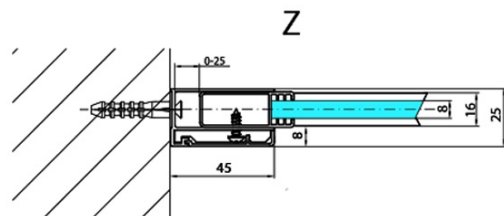

MODULAR SHOWER stěna k instalaci na zed', pro připojení pevného panelu, 1100 mm

Objednací kód: MS2A-110

Základní informace

Značka: Polysan
Série: MODULAR SHOWER

Rozměry

Výška: 2000 mm
Hloubka: 1100 mm

Parametry

Barva profilu: Chrom - Leštěný hliník
Tvar: Tvar L pevná
Typ výplně: Čiré sklo
Úprava skla: Antidrop
Tloušťka skla: 8 mm
Hmotnost / ks: 51.0 kg
Balení: 1 ks
Záruka: 2 roky

MODULAR SHOWER stěna k instalaci na zed', pro připojení pevného panelu, 1100 mm

Technický list

MS2A-xxx+MS2B-xxoL

MS2A-xxx+MS2B-xxoR

ARTICLE	A
MS2A-80	776-801
MS2A-90	876-901
MS2A-100	976-1001
MS2A-110	1076-1101
MS2A-120	1176-1201

ARTICLE	B
MS2B-30	280
MS2B-40	380
MS2B-60	580
MS2B-80	780
MS2B-100	980
MS2B-120	1180