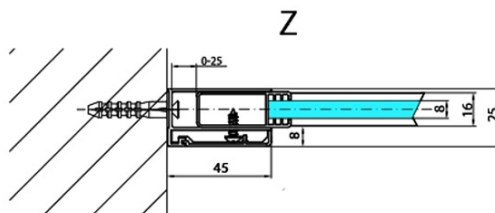

MODULAR SHOWER stěna k instalaci na zed', pro připojení pevného panelu, 1000 mm

Technický list

ARTICLE	A
MS2A-80	776-801
MS2A-90	876-901
MS2A-100	976-1001
MS2A-110	1076-1101
MS2A-120	1176-1201

ARTICLE	B
MS2B-30	280
MS2B-40	380
MS2B-60	580
MS2B-80	780
MS2B-100	980
MS2B-120	1180