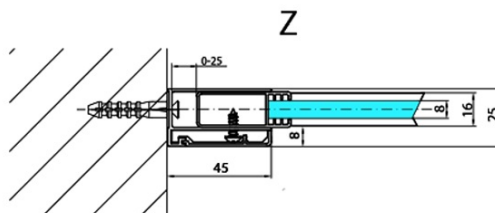

## Rozměry

Výška: 2000 mm  
Hloubka: 1000 mm

## Parametry

Barva profilu: Chrom - Leštěný hliník  
Tvar: Tvar L pevná  
Typ výplně: Čiré sklo  
Úprava skla: Antidrop  
Tloušťka skla: 8 mm  
Hmotnost / ks: 47.0 kg  
Balení: 1 ks  
Záruka: 2 roky

# MODULAR SHOWER stěna k instalaci na zed', pro připojení pevného panelu, 1000 mm

## Technický list

MS2A-xxx+MS2B-xxoL

MS2A-xxx+MS2B-xxoR

ARTICLE	A
MS2A-80	776-801
MS2A-90	876-901
MS2A-100	976-1001
MS2A-110	1076-1101
MS2A-120	1176-1201

ARTICLE	B
MS2B-30	280
MS2B-40	380
MS2B-60	580
MS2B-80	780
MS2B-100	980
MS2B-120	1180