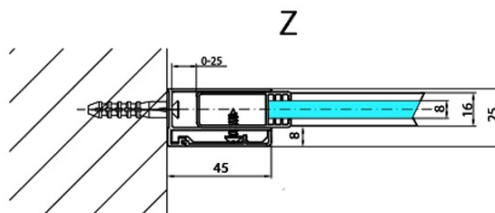

MODULAR SHOWER stěna k instalaci na zed', pro připojení pevného panelu, 1000 mm

Objednací kód: MS2A-100

Základní informace

Značka: Polysan
Série: MODULAR SHOWER

Rozměry

Šířka: 1000 mm
Výška: 2000 mm

Parametry

Záruka: 2 roky
Hmotnost / ks: 47 kg
Balení: 1 ks
Barva profilu: Chrom
Tvar: Tvar L (pevná část)
Typ výplně: Čiré sklo
Úprava skla: Antidrop
Tloušťka skla: 8 mm

MODULAR SHOWER stěna k instalaci na zed', pro připojení pevného panelu, 1000 mm

Technický list

MS2A-xxx+MS2B-xxoL

MS2A-xxx+MS2B-xxoR

ARTICLE	A
MS2A-80	776-801
MS2A-90	876-901
MS2A-100	976-1001
MS2A-110	1076-1101
MS2A-120	1176-1201

ARTICLE	B
MS2B-30	280
MS2B-40	380
MS2B-60	580
MS2B-80	780
MS2B-100	980
MS2B-120	1180