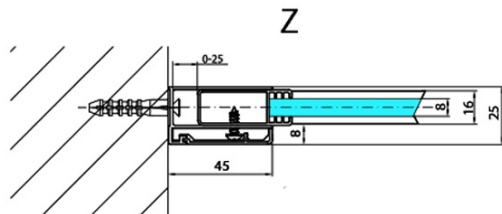

MODULAR SHOWER stěna k instalaci na zed', pro připojení pevného panelu, 900 mm

Objednací kód: MS2A-90

Základní informace

Značka: Polysan
Série: MODULAR SHOWER

Rozměry

Výška: 2000 mm
Hloubka: 900 mm

Parametry

Barva profilu: Chrom - Leštěný hliník
Tvar: Tvar L pevná
Typ výplně: Čiré sklo
Úprava skla: Antidrop
Tloušťka skla: 8 mm
Hmotnost / ks: 43.0 kg
Balení: 1 ks
Záruka: 2 roky

MODULAR SHOWER stěna k instalaci na zed', pro připojení pevného panelu, 900 mm

Technický list

MS2A-xxx+MS2B-xxoL

MS2A-xxx+MS2B-xxoR

ARTICLE	A
MS2A-80	776-801
MS2A-90	876-901
MS2A-100	976-1001
MS2A-110	1076-1101
MS2A-120	1176-1201

ARTICLE	B
MS2B-30	280
MS2B-40	380
MS2B-60	580
MS2B-80	780
MS2B-100	980
MS2B-120	1180