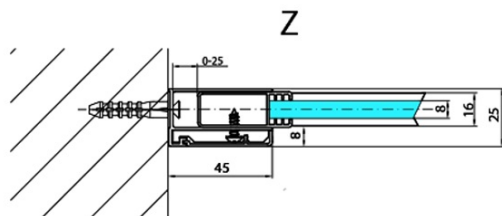

MODULAR SHOWER stěna k instalaci na zed', pro připojení pevného panelu, 900 mm

Objednací kód: MS2A-90

Základní informace

Značka: Polysan
Série: MODULAR SHOWER

Rozměry

Šířka: 900 mm
Výška: 2000 mm

Parametry

Barva profilu: Chrom - Leštěný hliník
Tvar: Tvar L pevná
Typ výplně: Čiré sklo
Úprava skla: Antidrop
Tloušťka skla: 8 mm
Hmotnost / ks: 43.0 kg
Balení: 1 ks
Záruka: 2 roky

MODULAR SHOWER stěna k instalaci na zed', pro připojení pevného panelu, 900 mm

Technický list

MS2A-xxx+MS2B-xxoL

MS2A-xxx+MS2B-xxoR

ARTICLE	A
MS2A-80	776-801
MS2A-90	876-901
MS2A-100	976-1001
MS2A-110	1076-1101
MS2A-120	1176-1201