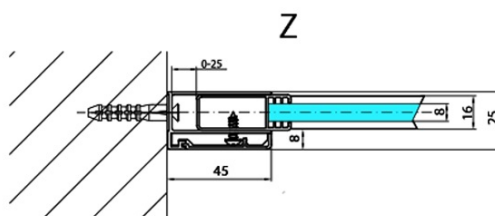

MODULAR SHOWER stěna k instalaci na zed', pro připojení pevného panelu, 900 mm

Objednací kód: MS2A-90

Základní informace

Značka: Polysan
Série: MODULAR SHOWER

Rozměry

Šířka: 900 mm
Výška: 2000 mm

Parametry

Záruka: 2 roky
Hmotnost / ks: 43 kg
Balení: 1 ks
Barva profilu: Chrom
Tvar: Tvar L (pevná část)
Typ výplně: Čiré sklo
Úprava skla: Antidrop
Tloušťka skla: 8 mm

MODULAR SHOWER stěna k instalaci na zed', pro připojení pevného panelu, 900 mm

Technický list

MS2A-xxx+MS2B-xxoL

MS2A-xxx+MS2B-xxoR

ARTICLE	A
MS2A-80	776-801
MS2A-90	876-901
MS2A-100	976-1001
MS2A-110	1076-1101
MS2A-120	1176-1201