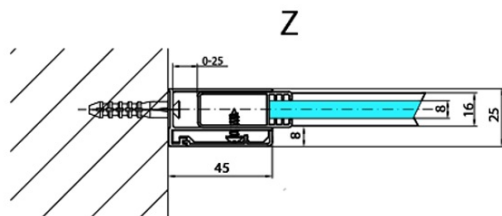

## Rozměry

Výška: 2000 mm  
Hloubka: 900 mm

## Parametry

Barva profilu: Chrom - Leštěný hliník  
Tvar: Tvar L pevná  
Typ výplně: Čiré sklo  
Úprava skla: Antidrop  
Tloušťka skla: 8 mm  
Hmotnost / ks: 43.0 kg  
Balení: 1 ks  
Záruka: 2 roky

# MODULAR SHOWER stěna k instalaci na zed', pro připojení pevného panelu, 900 mm

## Technický list

MS2A-xxx+MS2B-xxoL

MS2A-xxx+MS2B-xxoR

| ARTICLE  | A         |
|----------|-----------|
| MS2A-80  | 776-801   |
| MS2A-90  | 876-901   |
| MS2A-100 | 976-1001  |
| MS2A-110 | 1076-1101 |
| MS2A-120 | 1176-1201 |