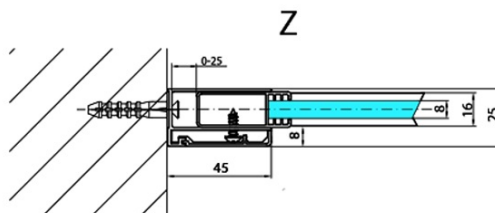

MODULAR SHOWER stěna k instalaci na zed', pro připojení pevného panelu, 900 mm

Objednací kód: MS2A-90

Základní informace

Značka: Polysan
Série: MODULAR SHOWER

Rozměry

Výška: 2000 mm
Hloubka: 900 mm

Parametry

Barva profilu: Chrom - Leštěný hliník
Tvar: Tvar L pevná
Typ výplně: Čiré sklo
Úprava skla: Antidrop
Tloušťka skla: 8 mm
Hmotnost / ks: 43.0 kg
Balení: 1 ks
Záruka: 2 roky

MODULAR SHOWER stěna k instalaci na zed', pro připojení pevného panelu, 900 mm

Technický list

MS2A-xxx+MS2B-xxoL

MS2A-xxx+MS2B-xxoR

ARTICLE	A
MS2A-80	776-801
MS2A-90	876-901
MS2A-100	976-1001
MS2A-110	1076-1101
MS2A-120	1176-1201

ARTICLE	B
MS2B-30	280
MS2B-40	380
MS2B-60	580
MS2B-80	780
MS2B-100	980
MS2B-120	1180