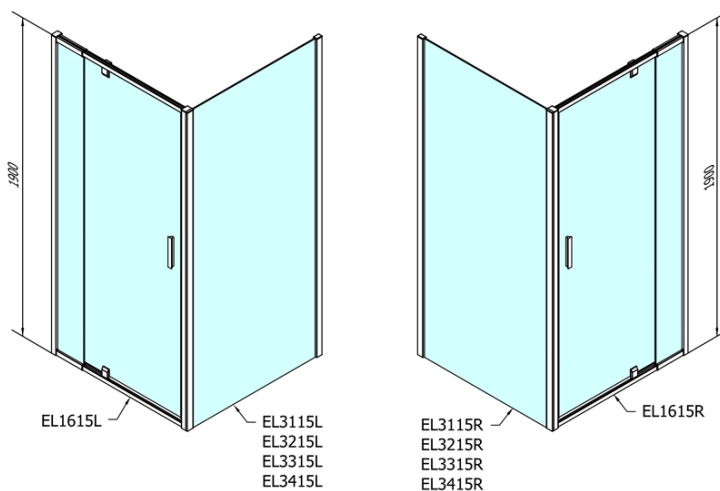

Objednací kód: EL1615

Základní informace

Značka: Polysan

Série: EASY

Rozměry

Šířka: 900 mm

Výška: 1900 mm

Parametry

Barva profilu: Chrom - Leštěný hliník

Tvar: Dveře do niky

Typ otevírání: Otevírací jednokřídle

Směr otevírání: Univerzální

Šířka vstupu: 500 mm

Typ výplně: Čiré sklo

Tloušťka skla: 6 mm

Instalační šířka od: 760 mm

Instalační šířka do: 900 mm

Vlastnosti: Rámové provedení

Hmotnost / ks: 28.0 kg

Balení: 1 ks

Záruka: 2 roky

Technický list

	B
EL1615-EL3115	680-700
EL1615-EL3215	780-800
EL1615-EL3315	880-900
EL1615-EL3415	980-1000