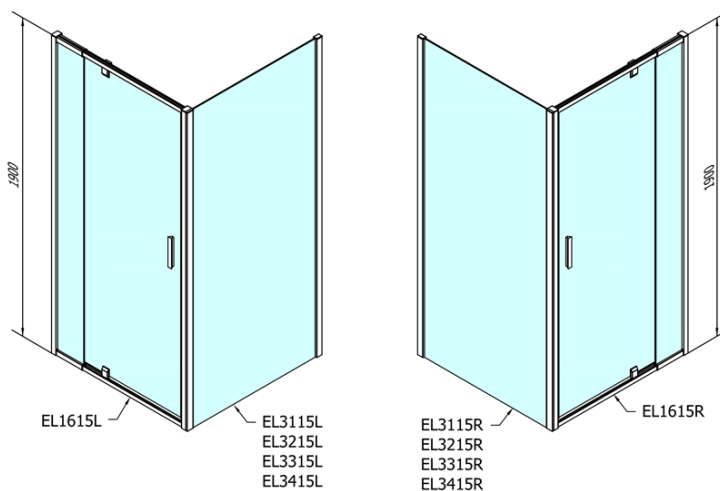

Objednací kód: EL1615

Základní informace

Značka: Polysan

Série: EASY

Rozměry

Šířka: 900 mm

Výška: 1900 mm

Parametry

Barva profilu: Chrom - Leštěný hliník

Tvar: Dveře do niky

Typ otevírání: Otevírací jednokřídlé

Směr otevírání: Univerzální

Šířka vstupu: 500 mm

Typ výplně: Čiré sklo

Tloušťka skla: 6 mm

Instalační šířka od: 760 mm

Instalační šířka do: 900 mm

Vlastnosti: Rámové provedení

Hmotnost / ks: 28.0 kg

Balení: 1 ks

Záruka: 2 roky

Náhradní díly

Madlo - pár (Objednací kód: NDAE37)

Technický list

	B
EL1615-EL3115	680-700
EL1615-EL3215	780-800
EL1615-EL3315	880-900
EL1615-EL3415	980-1000