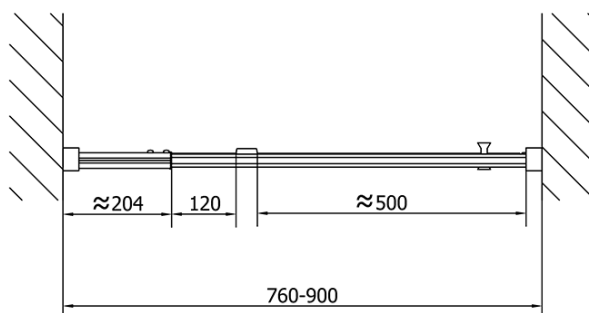

Záruka: 2 roky

Hmotnost / ks: 28 kg

Balení: 1 ks

Barva profilu: Chrom

Tvar: Dveře do niky

Typ otevírání: Otevírací jednokřídlé

Směr otevírání: Univerzální

Šířka vstupu: 500 mm

Typ výplně: Čiré sklo

Tloušťka skla: 6 mm

Instalační šířka od: 760 mm

Instalační šířka do: 900 mm

Vlastnosti: Rámové provedení

3D model: ANO

Náhradní díly

EASY madlo, pár (Objednací kód: NDEL11)

Technický list

	B
EL1615-EL3115	680-700
EL1615-EL3215	780-800
EL1615-EL3315	880-900
EL1615-EL3415	980-1000