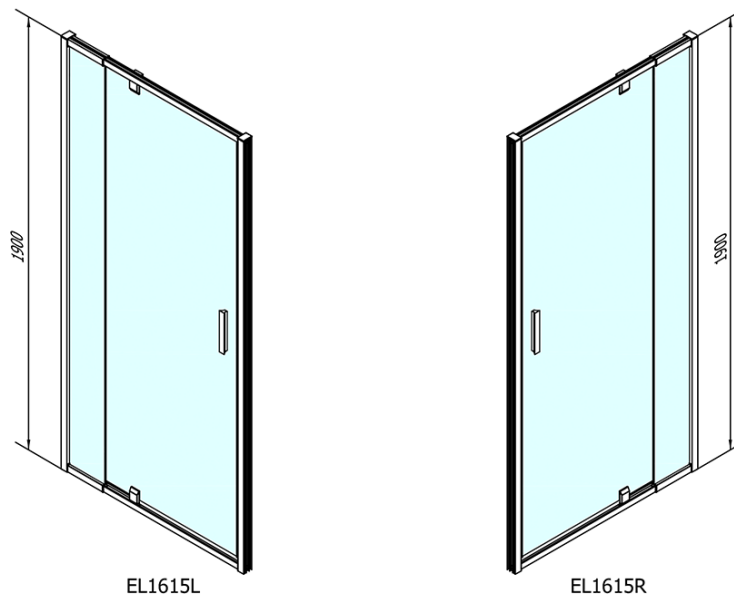

Objednací kód: EL1615

Základní informace

Značka: Polysan

Série: EASY

Rozměry

Šířka: 900 mm

Výška: 1900 mm

Parametry

Barva profilu: Chrom - Leštěný hliník

Tvar: Dveře do niky

Typ otevírání: Otevírací jednokřídle

Směr otevírání: Univerzální

Šířka vstupu: 500 mm

Typ výplně: Čiré sklo

Tloušťka skla: 6 mm

Instalační šířka od: 760 mm

Instalační šířka do: 900 mm

Vlastnosti: Rámové provedení

Hmotnost / ks: 28.0 kg

Balení: 1 ks

Záruka: 2 roky

Technický list

	B
EL1615-EL3115	680-700
EL1615-EL3215	780-800
EL1615-EL3315	880-900
EL1615-EL3415	980-1000