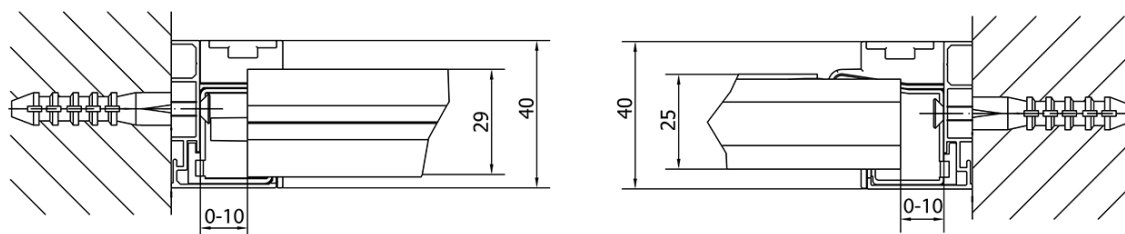

Barva profilu: Chrom - Leštěný hliník

Tvar: Dveře do niky

Typ otevírání: Otevírací jednokřídle

Směr otevírání: Univerzální

Šířka vstupu: 500 mm

Typ výplně: Čiré sklo

Tloušťka skla: 6 mm

Instalační šířka od: 760 mm

Instalační šířka do: 900 mm

Vlastnosti: Rámové provedení

Hmotnost / ks: 28.0 kg

Balení: 1 ks

Záruka: 2 roky

Technický list

	B
EL1615-EL3115	680-700
EL1615-EL3215	780-800
EL1615-EL3315	880-900
EL1615-EL3415	980-1000