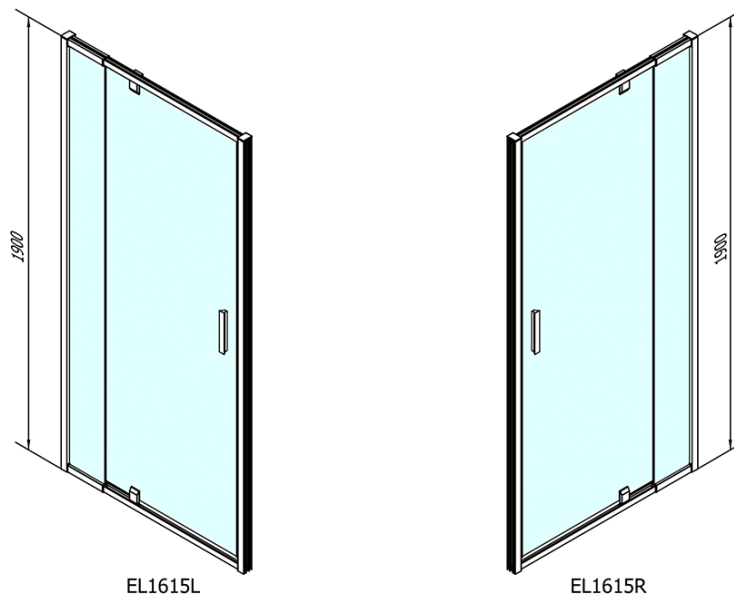

Technický list