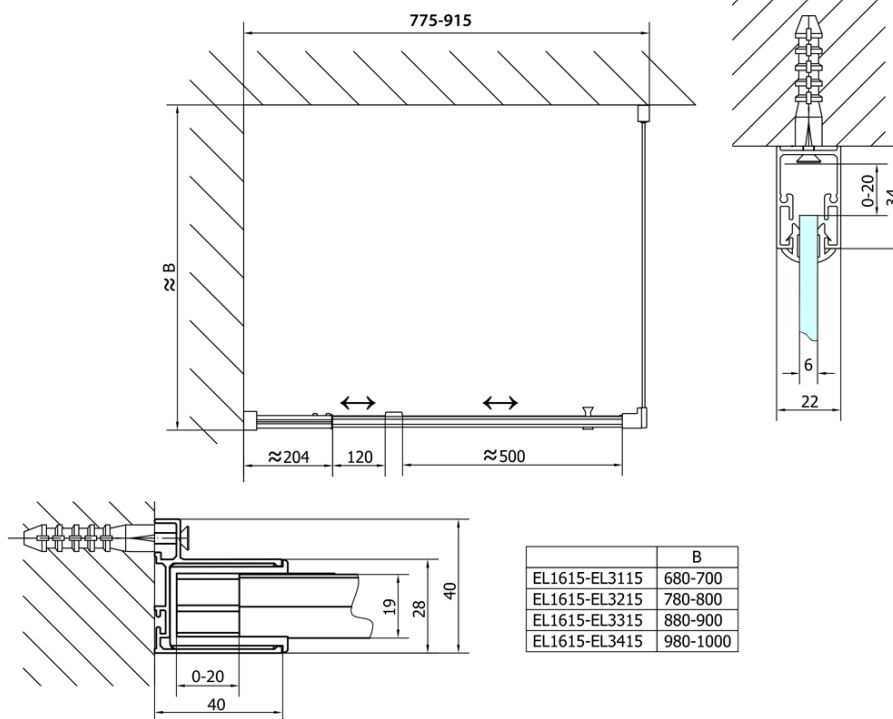

Objednací kód: EL1615

Základní informace

Značka: Polysan

Série: EASY

Rozměry

Šířka: 900 mm

Výška: 1900 mm

Parametry

Barva profilu: Chrom - Leštěný hliník

Tvar: Dveře do niky

Typ otevírání: Otevírací jednokřídlé

Směr otevírání: Univerzální

Šířka vstupu: 500 mm

Typ výplně: Čiré sklo

Tloušťka skla: 6 mm

Instalační šířka od: 760 mm

Instalační šířka do: 900 mm

Vlastnosti: Rámové provedení

Hmotnost / ks: 28.0 kg

Balení: 1 ks

Záruka: 2 roky

Náhradní díly

Madlo - pár (Objednací kód: NDAE37)

Technický list

	B
EL1615-EL3115	680-700
EL1615-EL3215	780-800
EL1615-EL3315	880-900
EL1615-EL3415	980-1000