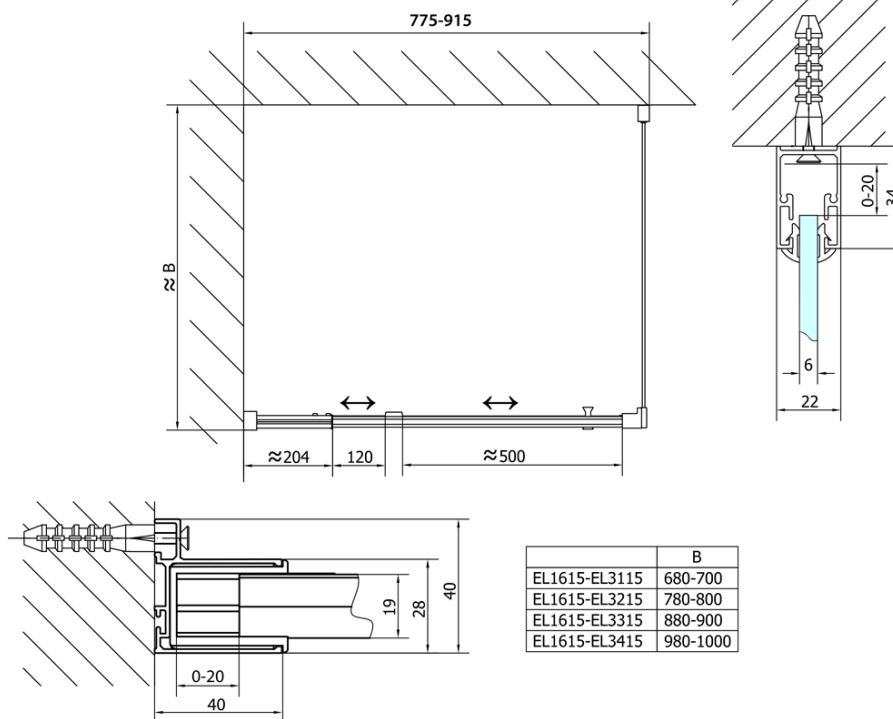

Objednací kód: EL1615

Základní informace

Značka: Polysan

Série: EASY

Rozměry

Šířka: 900 mm

Výška: 1900 mm

Parametry

Záruka: 2 roky

Hmotnost / ks: 28 kg

Balení: 1 ks

Barva profilu: Chrom

Tvar: Dveře do niky

Typ otevírání: Otevírací jednokřídlé

Směr otevírání: Univerzální

Šířka vstupu: 500 mm

Typ výplně: Čiré sklo

Tloušťka skla: 6 mm

Instalační šířka od: 760 mm

Instalační šířka do: 900 mm

Vlastnosti: Rámové provedení

3D model: ANO

Náhradní díly

EASY madlo, pár (Objednací kód: NDEL11)

Technický list

	B
EL1615-EL3115	680-700
EL1615-EL3215	780-800
EL1615-EL3315	880-900
EL1615-EL3415	980-1000