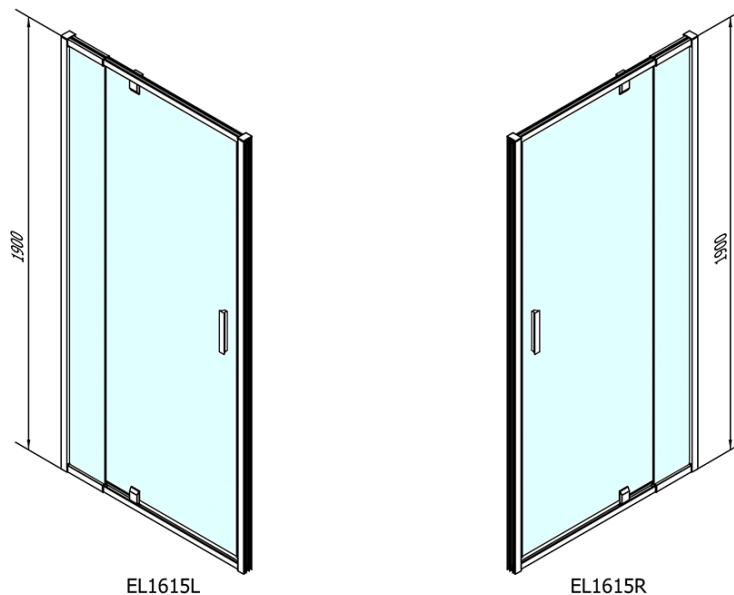

Objednací kód: EL1615

Základní informace

Značka: Polysan

Série: EASY

Rozměry

Šířka: 900 mm

Výška: 1900 mm

Parametry

Barva profilu: Chrom - Leštěný hliník

Tvar: Dveře do niky

Typ otevírání: Otevírací jednokřídlé

Směr otevírání: Univerzální

Šířka vstupu: 500 mm

Typ výplně: Čiré sklo

Tloušťka skla: 6 mm

Instalační šířka od: 760 mm

Instalační šířka do: 900 mm

Vlastnosti: Rámové provedení

Hmotnost / ks: 28.0 kg

Balení: 1 ks

Záruka: 2 roky

Náhradní díly

Madlo - pár (Objednací kód: NDAE37)

Technický list