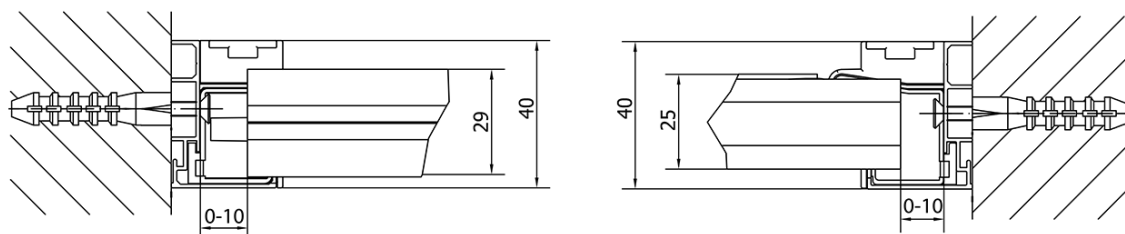

Záruka: 2 roky

Hmotnost / ks: 28 kg

Balení: 1 ks

Barva profilu: Chrom

Tvar: Dveře do niky

Typ otevírání: Otevírací jednokřídlé

Směr otevírání: Univerzální

Šířka vstupu: 500 mm

Typ výplně: Čiré sklo

Tloušťka skla: 6 mm

Instalační šířka od: 760 mm

Instalační šířka do: 900 mm

Vlastnosti: Rámové provedení

3D model: ANO

Náhradní díly

EASY madlo, pár (Objednací kód: NDEL11)

Technický list

	B
EL1615-EL3115	680-700
EL1615-EL3215	780-800
EL1615-EL3315	880-900
EL1615-EL3415	980-1000