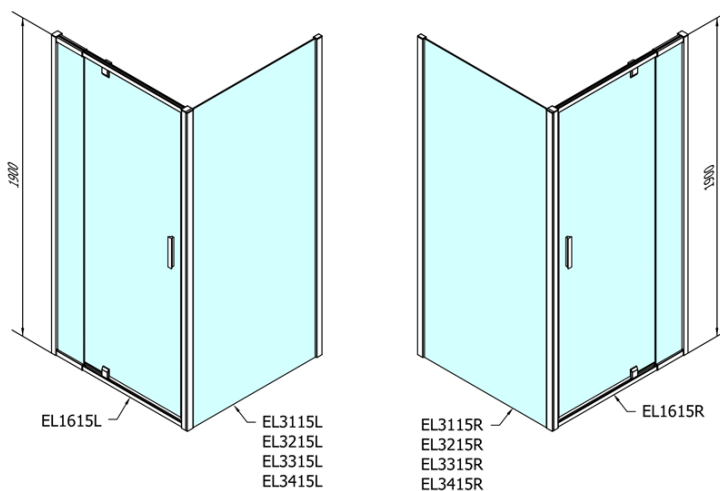

Objednací kód: EL1615

Základní informace

Značka: Polysan

Série: EASY

Rozměry

Šířka: 900 mm

Výška: 1900 mm

Parametry

Záruka: 2 roky

Hmotnost / ks: 28 kg

Balení: 1 ks

Barva profilu: Chrom

Tvar: Dveře do niky

Typ otevírání: Otevírací jednokřídlé

Směr otevírání: Univerzální

Šířka vstupu: 500 mm

Typ výplně: Čiré sklo

Tloušťka skla: 6 mm

Instalační šířka od: 760 mm

Instalační šířka do: 900 mm

Vlastnosti: Rámové provedení

3D model: ANO

Náhradní díly

EASY madlo, pár (Objednací kód: NDEL11)

Technický list

	B
EL1615-EL3115	680-700
EL1615-EL3215	780-800
EL1615-EL3315	880-900
EL1615-EL3415	980-1000