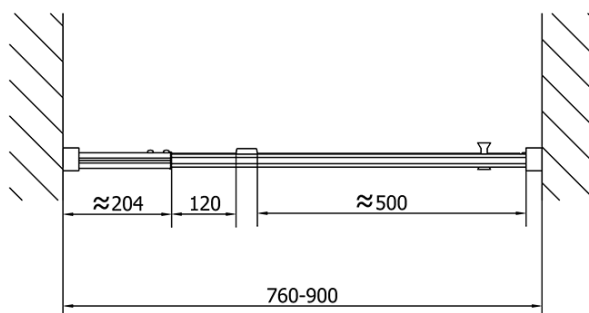

Barva profilu: Chrom - Leštěný hliník

Tvar: Dveře do niky

Typ otevírání: Otevírací jednokřídlé

Směr otevírání: Univerzální

Šířka vstupu: 500 mm

Typ výplně: Čiré sklo

Tloušťka skla: 6 mm

Instalační šířka od: 760 mm

Instalační šířka do: 900 mm

Vlastnosti: Rámové provedení

Hmotnost / ks: 28.0 kg

Balení: 1 ks

Záruka: 2 roky

Náhradní díly

Madlo - pár (Objednací kód: NDAE37)

Technický list