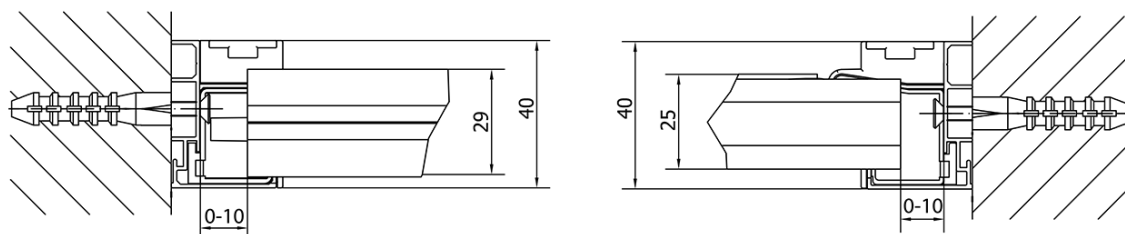

Barva profilu: Chrom - Leštěný hliník

Tvar: Dveře do niky

Typ otevírání: Otevírací jednokřídlé

Směr otevírání: Univerzální

Šířka vstupu: 500 mm

Typ výplně: Čiré sklo

Tloušťka skla: 6 mm

Instalační šířka od: 760 mm

Instalační šířka do: 900 mm

Vlastnosti: Rámové provedení

Hmotnost / ks: 28.0 kg

Balení: 1 ks

Záruka: 2 roky

Náhradní díly

Madlo - pár (Objednací kód: NDAE37)

Technický list