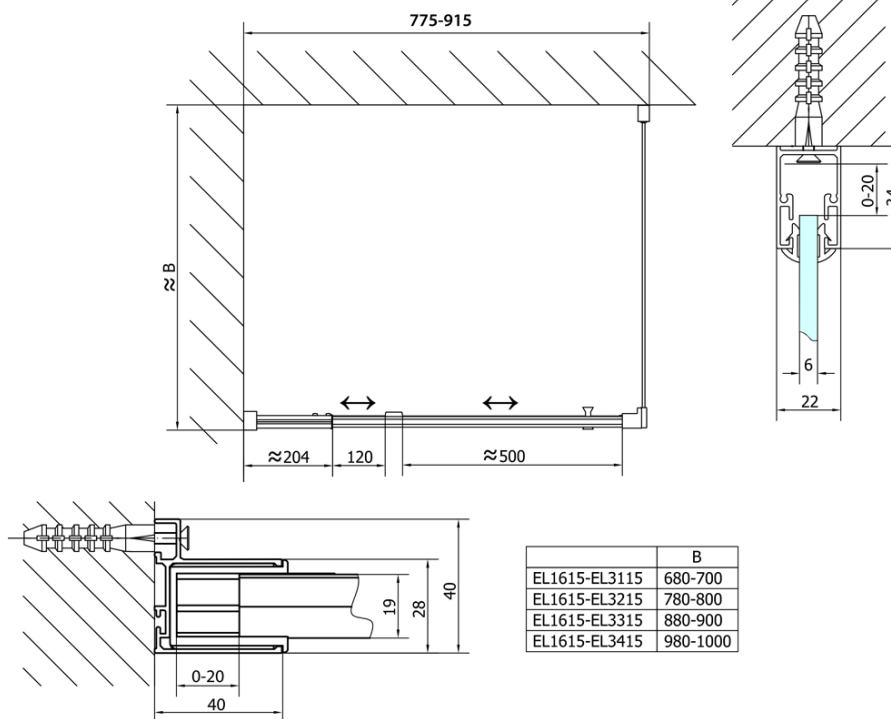

Objednací kód: EL1615

Základní informace

Značka: Polysan

Série: EASY

Rozměry

Šířka: 900 mm

Výška: 1900 mm

Parametry

Barva profilu: Chrom - Leštěný hliník

Tvar: Dveře do niky

Typ otevírání: Otevírací jednokřídle

Směr otevírání: Univerzální

Šířka vstupu: 500 mm

Typ výplně: Čiré sklo

Tloušťka skla: 6 mm

Instalační šířka od: 760 mm

Instalační šířka do: 900 mm

Vlastnosti: Rámové provedení

Hmotnost / ks: 28.0 kg

Balení: 1 ks

Záruka: 2 roky

Technický list

	B
EL1615-EL3115	680-700
EL1615-EL3215	780-800
EL1615-EL3315	880-900
EL1615-EL3415	980-1000