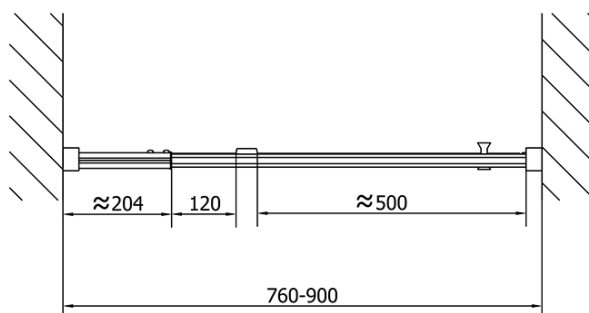

Barva profilu: Chrom - Leštěný hliník

Tvar: Dveře do niky

Typ otevírání: Otevírací jednokřídle

Směr otevírání: Univerzální

Šířka vstupu: 500 mm

Typ výplně: Čiré sklo

Tloušťka skla: 6 mm

Instalační šířka od: 760 mm

Instalační šířka do: 900 mm

Vlastnosti: Rámové provedení

Hmotnost / ks: 28.0 kg

Balení: 1 ks

Záruka: 2 roky

Technický list

	B
EL1615-EL3115	680-700
EL1615-EL3215	780-800
EL1615-EL3315	880-900
EL1615-EL3415	980-1000